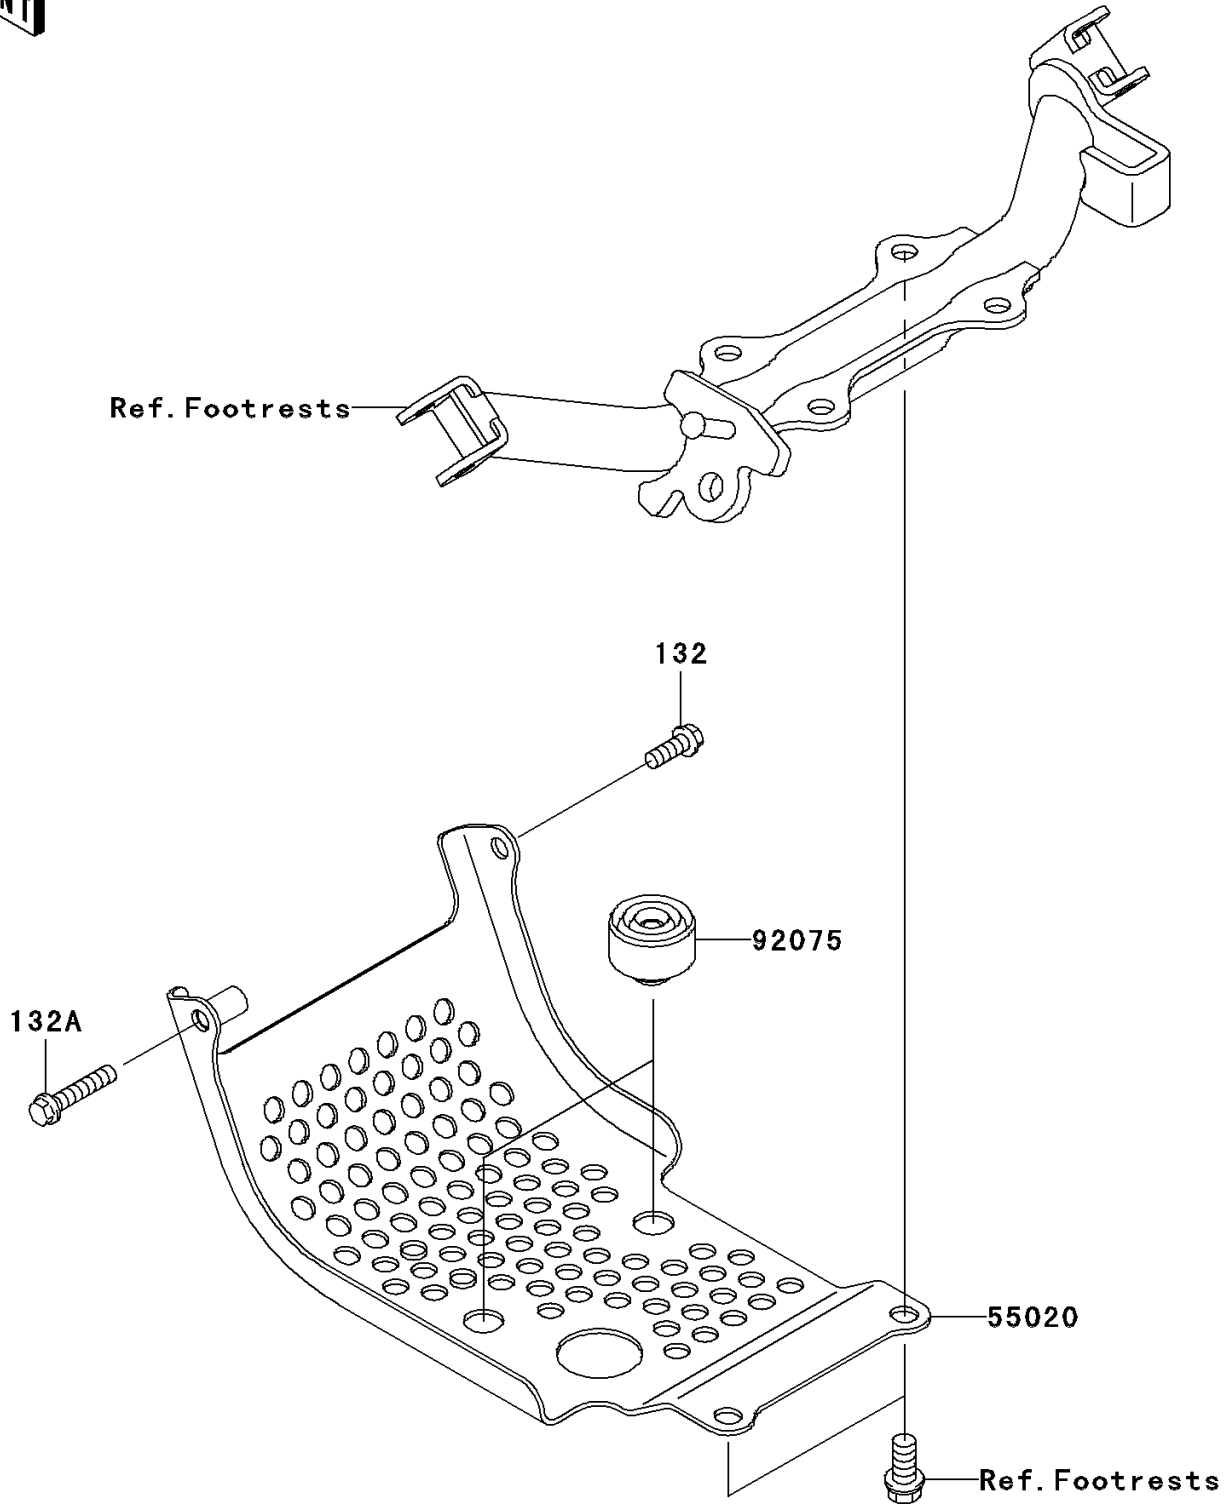

2004 KLX110 PARTS DIAGRAM

Guard(s)

F2680

2004 KLX110 PARTS LIST

Guard(s)

ITEM NAME	PART NUMBER	QUANTITY
BOLT-FLANGED-SMALL (Ref # 132)	132Y0616	1
BOLT-FLANGED-SMALL (Ref # 132A)	132Y0630	1
GUARD,ENGINE (Ref # 55020)	55020-1784	1
DAMPER (Ref # 92075)	92075-015	2