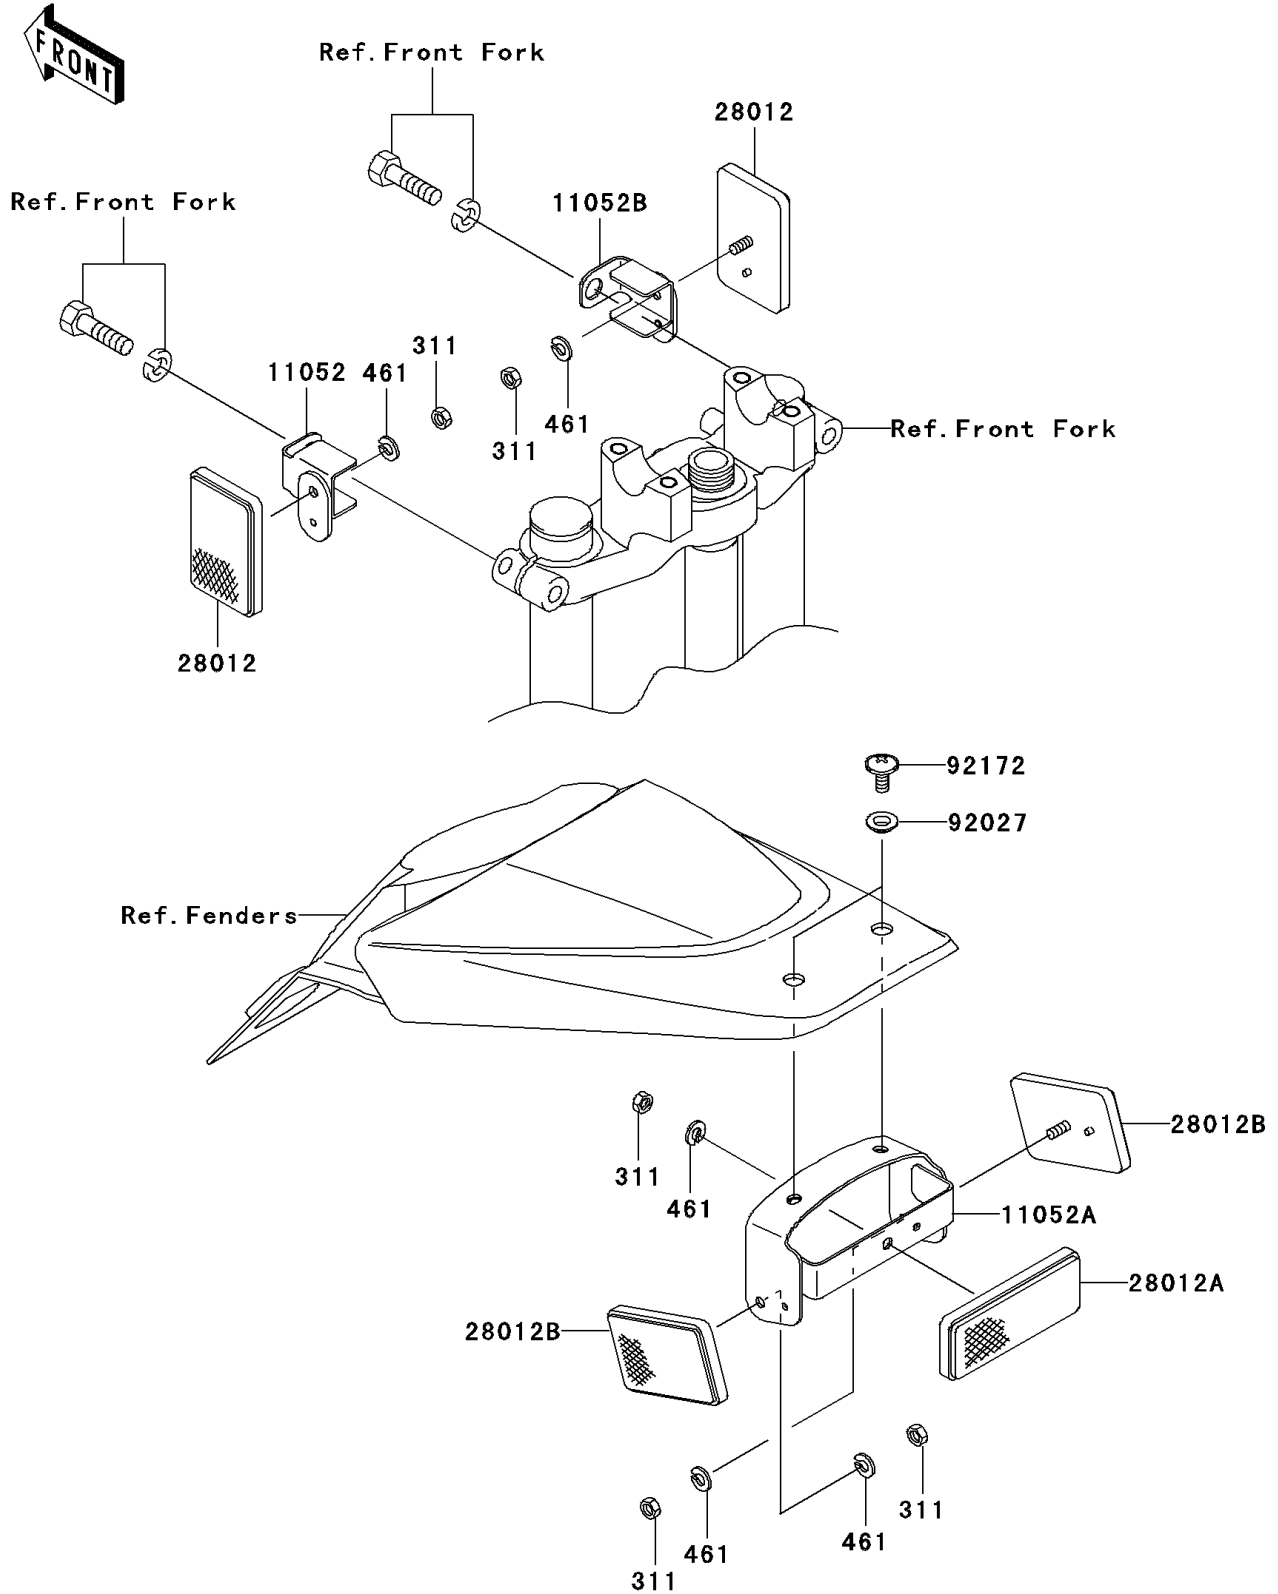

# 2003 KLX110 PARTS DIAGRAM

Reflectors(CN)

F2790

## 2003 KLX110 PARTS LIST

### Reflectors(CN)

| ITEM NAME                                 | PART NUMBER | QUANTITY |
|---|-------------|----------|
| NUT-HEX (Ref # 311)                       | 311H0500    | 5        |
| WASHER-SPRING (Ref # 461)                 | 461L0500    | 5        |
| BRACKET,FRONT REFLECTOR,LH (Ref # 11052)  | 11052-1751  | 1        |
| BRACKET,REAR REFLECTOR (Ref # 11052A)     | 11052-1752  | 1        |
| BRACKET,FRONT REFLECTOR,RH (Ref # 11052B) | 11052-1821  | 1        |
| REFLECTOR-REFLEX (Ref # 28012)            | 28012-1003  | 2        |
| REFLECTOR-REFLEX (Ref # 28012A)           | 28012-1077  | 1        |
| REFLECTOR-REFLEX (Ref # 28012B)           | 28012-1088  | 2        |
| COLLAR,L=3.5 (Ref # 92027)                | 92027-1018  | 2        |
| SCREW,6X14 (Ref # 92172)                  | 92172-0107  | 2        |