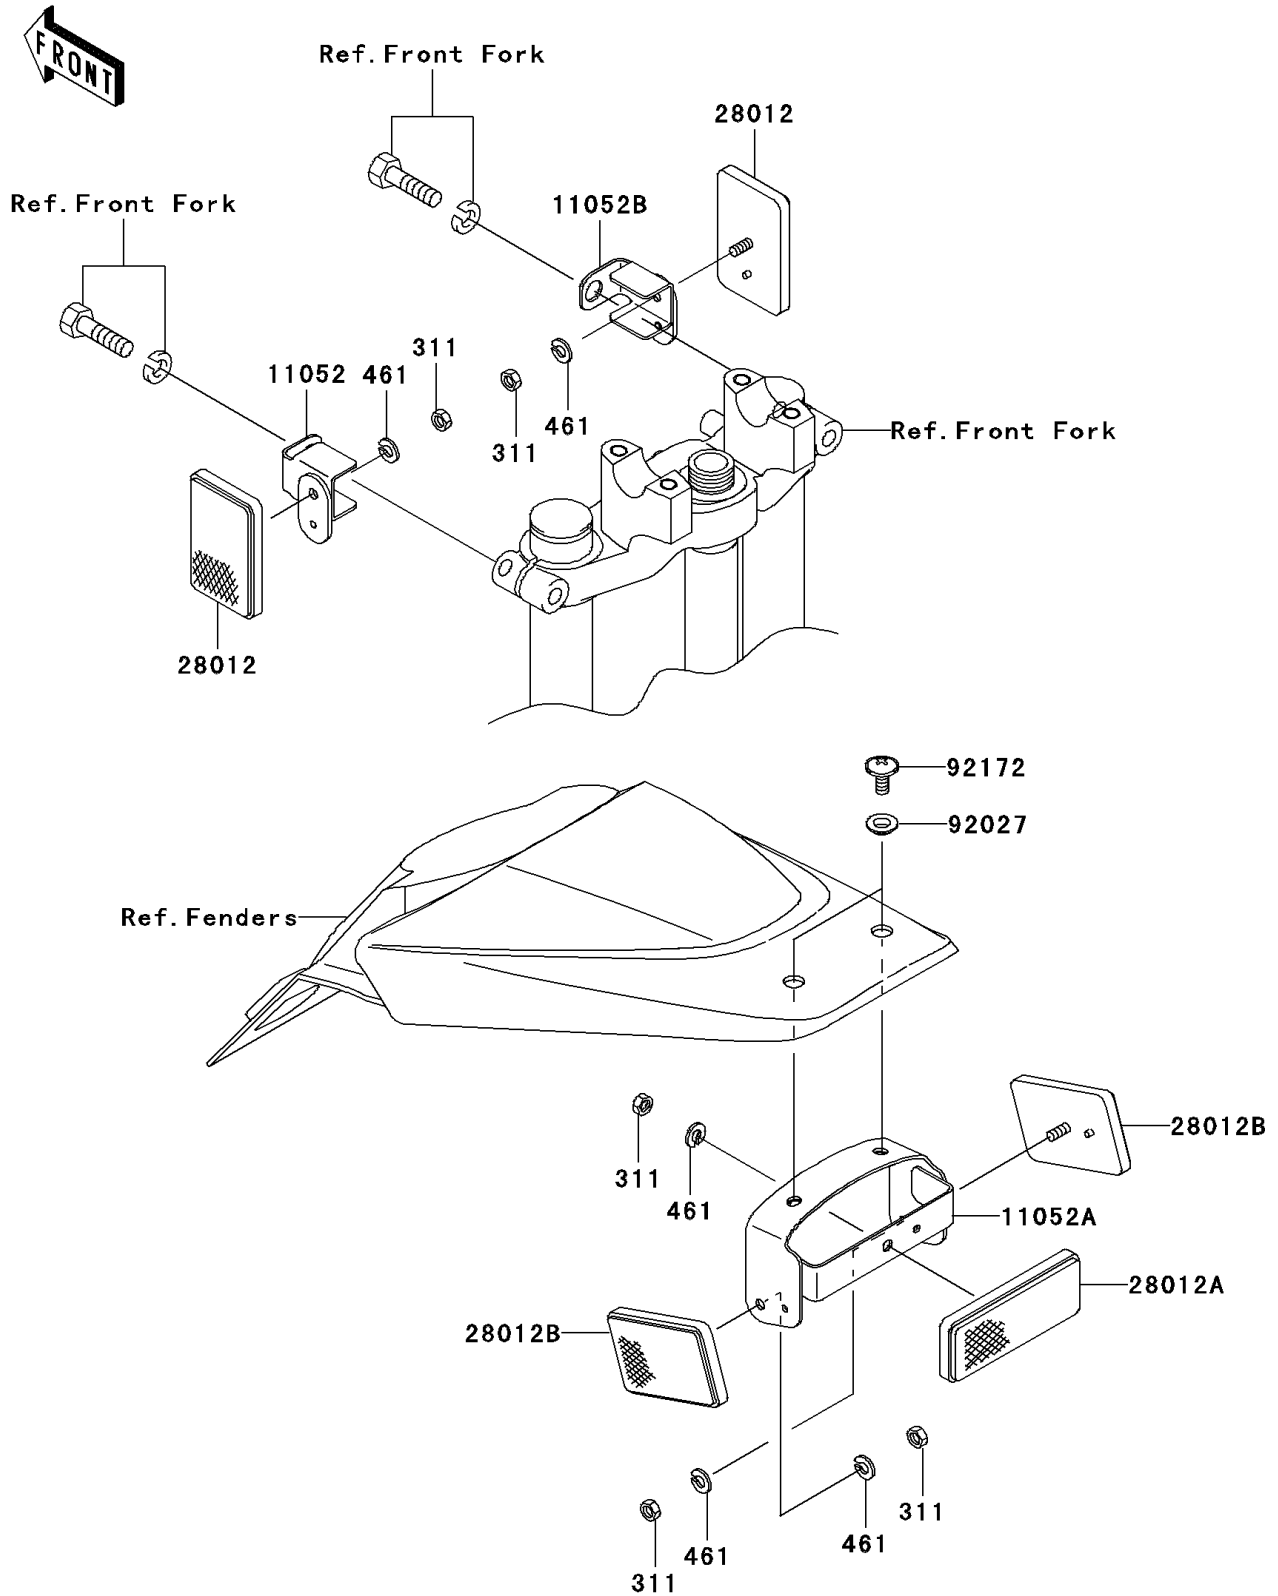

2004 KLX110 PARTS DIAGRAM

Reflectors(CN)

F2790

2004 KLX110 PARTS LIST

Reflectors(CN)

ITEM NAME	PART NUMBER	QUANTITY
NUT-HEX (Ref # 311)	311H0500	5
WASHER-SPRING (Ref # 461)	461L0500	5
BRACKET,FRONT REFLECTOR,LH (Ref # 11052)	11052-1751	1
BRACKET,REAR REFLECTOR (Ref # 11052A)	11052-1752	1
BRACKET,FRONT REFLECTOR,RH (Ref # 11052B)	11052-1821	1
REFLECTOR-REFLEX (Ref # 28012)	28012-1003	2
REFLECTOR-REFLEX (Ref # 28012A)	28012-1077	1
REFLECTOR-REFLEX (Ref # 28012B)	28012-1088	2
COLLAR,L=3.5 (Ref # 92027)	92027-1018	2
SCREW,6X14 (Ref # 92172)	92172-0107	2