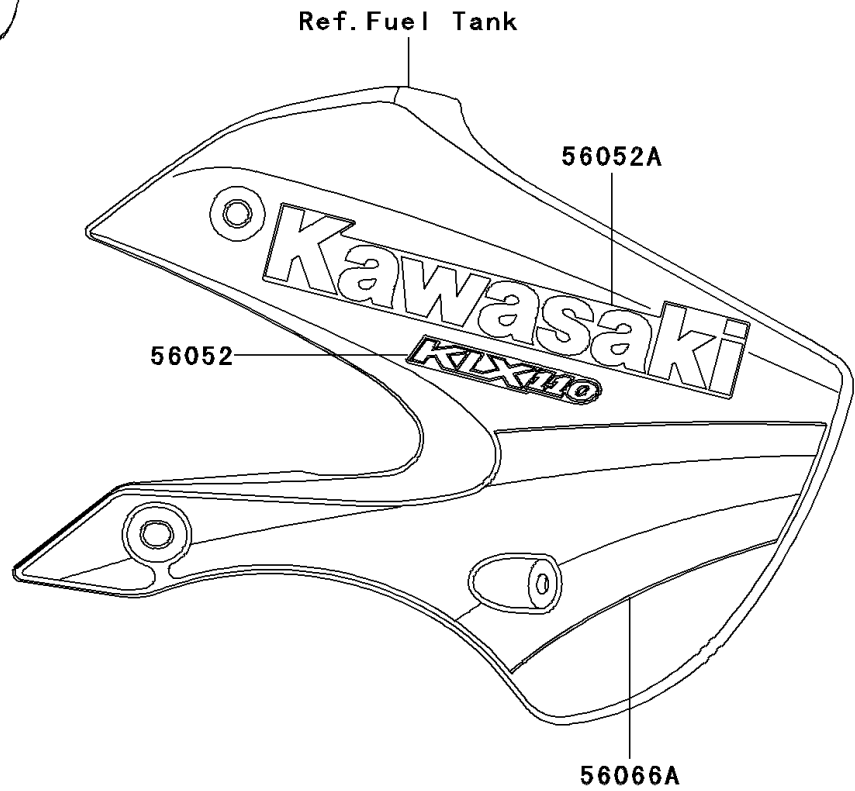

# 2005 KLX110 PARTS DIAGRAM

Decals(A4)

F2861C

## 2005 KLX110 PARTS LIST

Decals(A4)

ITEM NAME	PART NUMBER	QUANTITY
MARK,SHROUD,KLX110 (Ref # 56052)	56052-0423	2
MARK,SHROUD,KAWASAKI (Ref # 56052A)	56052-0431	2
PATTERN,SHROUD,LH (Ref # 56066)	56066-1565	1
PATTERN,SHROUD,RH (Ref # 56066A)	56066-1566	1