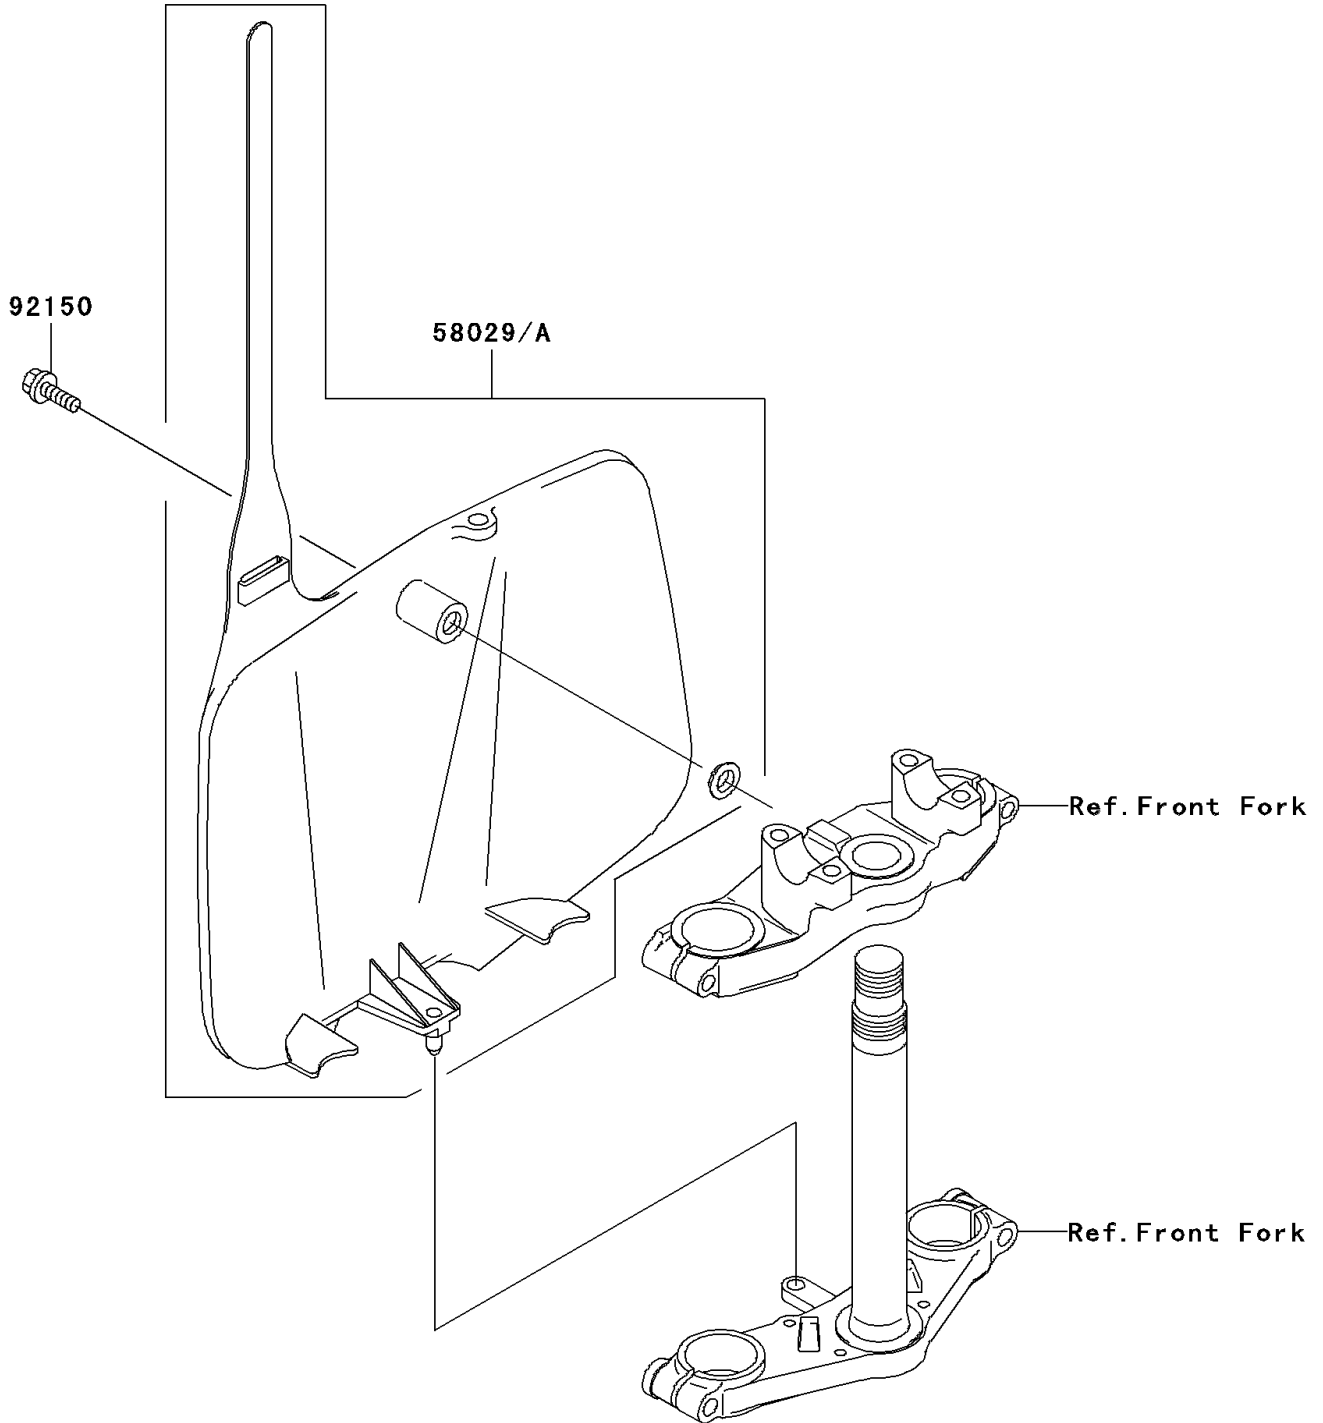

# 2004 KLX110 PARTS DIAGRAM

Accessory

F2910

## 2004 KLX110 PARTS LIST

### Accessory

ITEM NAME	PART NUMBER	QUANTITY
PLATE-NUMBER,S.WHITE (Ref # 58029)	58029-1087-266	1
BOLT,6X14 (Ref # 92150)	92150-1340	1