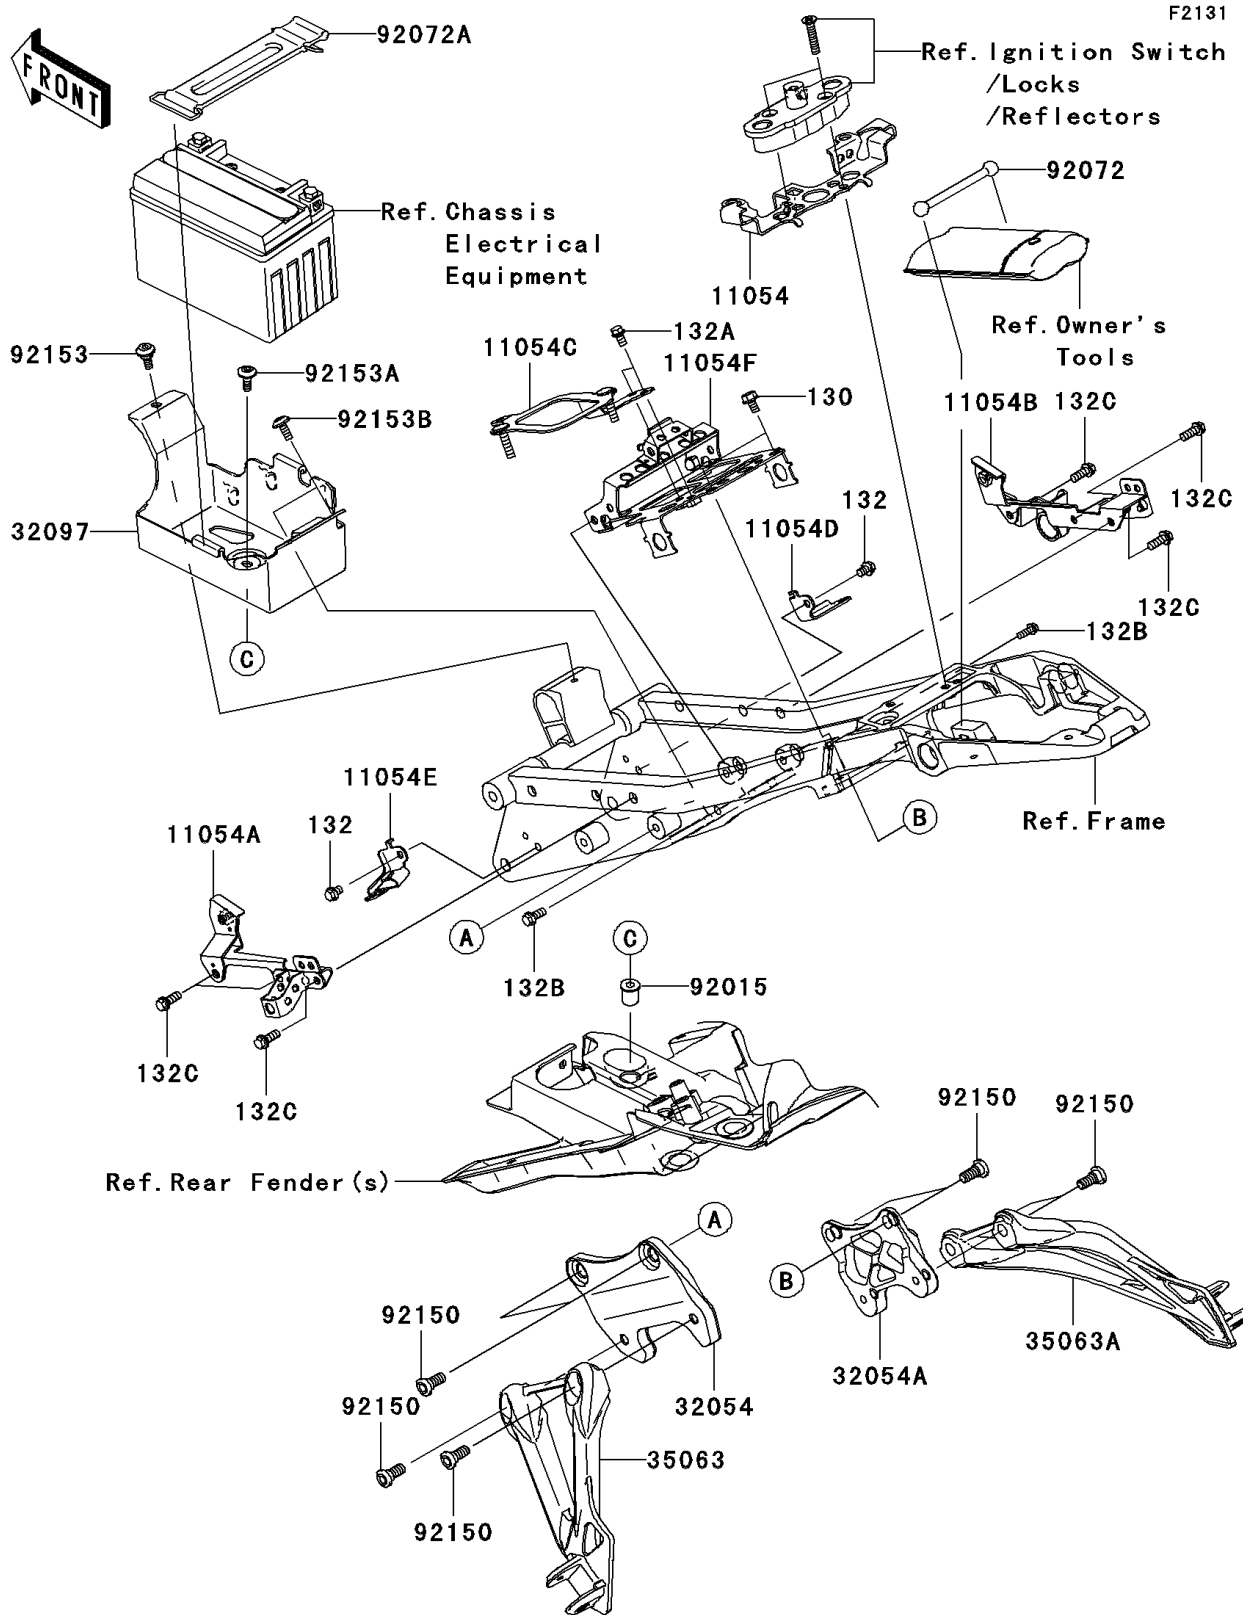

2008 Ninja® ZX™ -6R PARTS DIAGRAM

Frame Fittings(Rear)

2008 Ninja® ZX™-6R PARTS LIST

Frame Fittings(Rear)

ITEM NAME	PART NUMBER	QUANTITY
BOLT-FLANGED,6X10 (Ref # 130)	130BA0610	2
BOLT-FLANGED-SMALL,6X8 (Ref # 132)	132BA0608	2
BOLT-FLANGED-SMALL,6X10 (Ref # 132A)	132BA0610	2
BOLT-FLANGED-SMALL,6X14 (Ref # 132B)	132BA0614	2
BOLT-FLANGED-SMALL,6X16 (Ref # 132C)	132BA0616	6
BRACKET,HELMET HOLDER (Ref # 11054)	11054-1421	1
BRACKET,SEAT,LH (Ref # 11054A)	11054-1477	1
BRACKET,SEAT,RH (Ref # 11054B)	11054-1480	1
BRACKET,MOTOR (Ref # 11054C)	11054-1483	1
BRACKET,RR FENDER,FR,RH (Ref # 11054D)	11054-1519	1
BRACKET,FUEL PUMP COUPLER (Ref # 11054E)	11054-1770	1
BRACKET,ECU (Ref # 11054F)	11054-1841	1
BRACKET-STEP,RR,LH (Ref # 32054)	32054-0034	1
BRACKET-STEP,RR,RH (Ref # 32054A)	32054-0035	1
CASE-BATTERY (Ref # 32097)	32097-0025	1
STAY,RR,LH,F.BLACK (Ref # 35063)	35063-0144-W9	1
STAY,RR,RH,F.BLACK (Ref # 35063A)	35063-0145-W9	1
NUT (Ref # 92015)	92015-1700	1
BAND,TOOL (Ref # 92072)	92072-0078	1
BAND,L=150 (Ref # 92072A)	92072-1338	1
BOLT,SOCKET,8X20 (Ref # 92150)	92150-1760	8
BOLT,SOCKET,6MM (Ref # 92153)	92153-0489	1
BOLT,SOCKET,6X16 (Ref # 92153A)	92153-1526	1
BOLT,SOCKET,6X14 (Ref # 92153B)	92153-1612	2