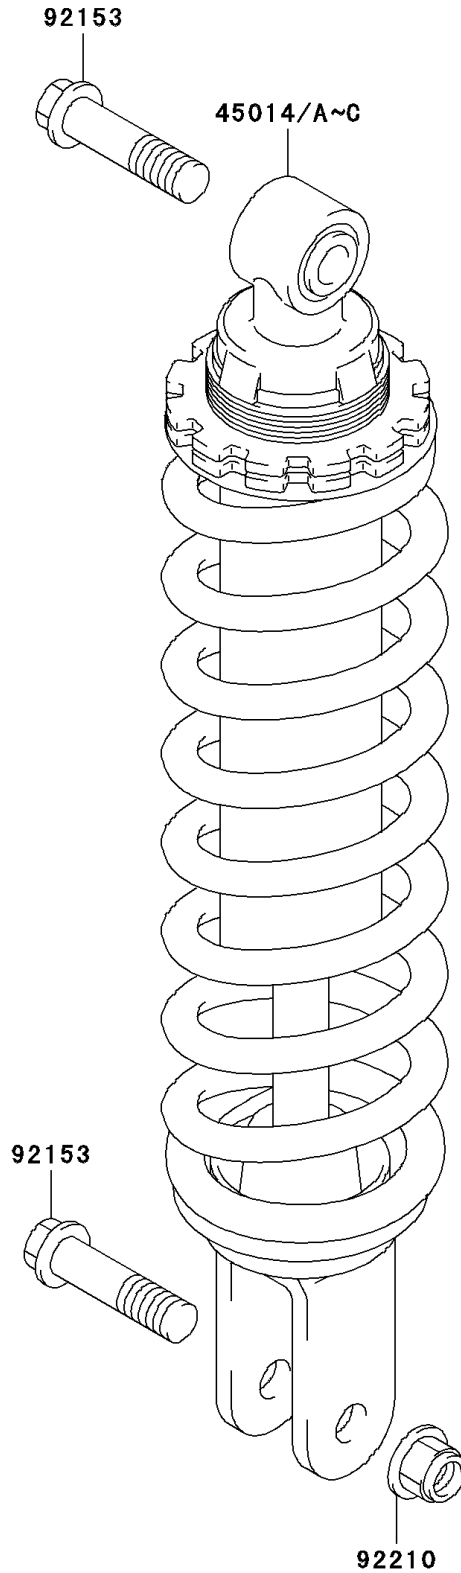

# 2005 KLX125 PARTS DIAGRAM

Shock Absorber(s)

F2280

## 2005 KLX125 PARTS LIST

### Shock Absorber(s)

ITEM NAME	PART NUMBER	QUANTITY
BOLT (Ref # 92153)	92153-S160	2
NUT (Ref # 92210)	92210-S015	1
SHOCKABSORBER,T.SILVER (Ref # 45014B)	45014-S039-903	1
SHOCKABSORBER,T.SILVER (Ref # 45014C)	45014-S040-903	1