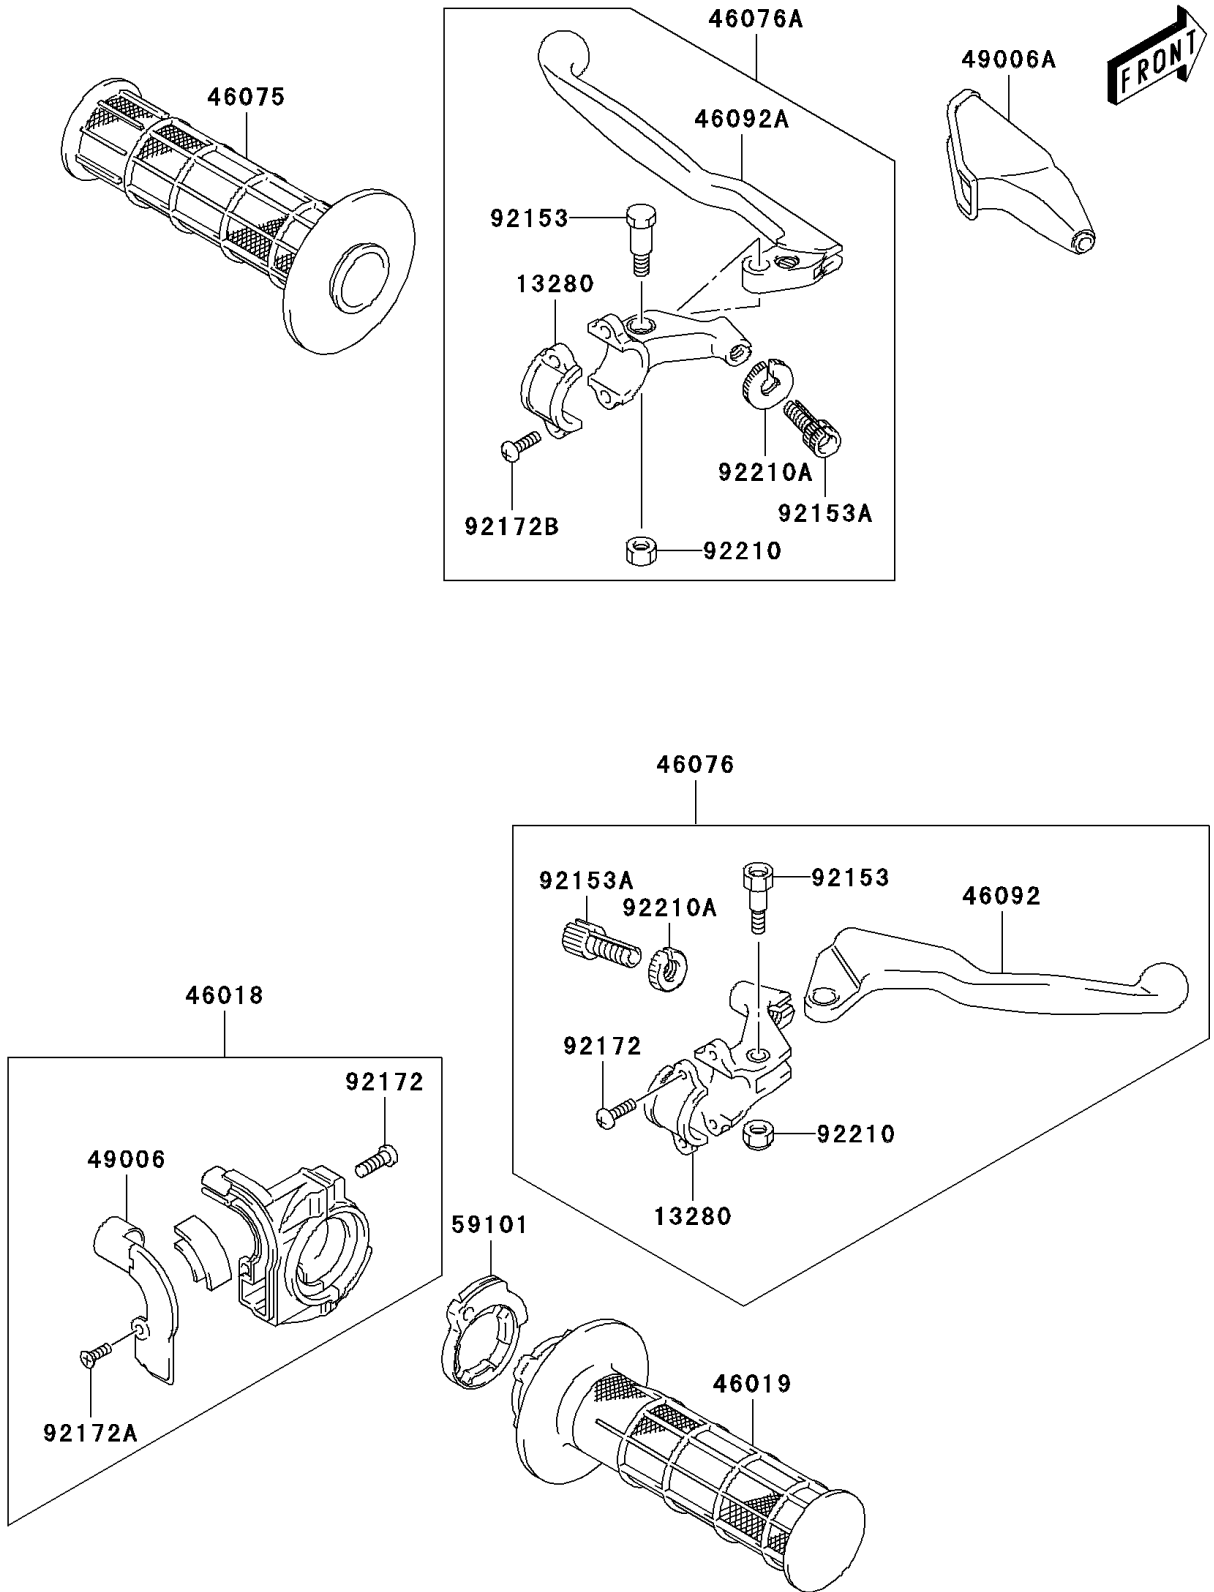

2003 KLX125 PARTS DIAGRAM

Handle Lever

F2316

2003 KLX125 PARTS LIST

Handle Lever

ITEM NAME	PART NUMBER	QUANTITY
HOLDER,CLUTCH LEVER HOLDER (Ref # 13280)	13280-S013	2
GRIP-ASSY-THROTTLE (Ref # 46018)	46018-S001	1
GRIP-ASSY,THROTTLE (Ref # 46019)	46019-S003	1
GRIP (Ref # 46075)	46075-S003	1
LEVER-ASSY-GRIP,BRAKE (Ref # 46076)	46076-S003	1
LEVER-ASSY-GRIP,CLUTCH (Ref # 46076A)	46076-S004	1
LEVER-GRIP,BRAKE (Ref # 46092)	46092-S003	1
LEVER-GRIP,CLUTCH (Ref # 46092A)	46092-S004	1
BOOT (Ref # 49006)	49006-S008	1
BOOT (Ref # 49006A)	49006-S019	1
REEL,THROTTLE GRIP (Ref # 59101)	59101-S001	1
BOLT (Ref # 92153)	92153-S156	2
BOLT,CABLE (Ref # 92153A)	92153-S157	2
SCREW (Ref # 92172)	92172-S097	4
SCREW (Ref # 92172A)	92172-S098	1
SCREW (Ref # 92172B)	92172-S100	2
NUT (Ref # 92210)	92210-S053	2
NUT (Ref # 92210A)	92210-S059	2