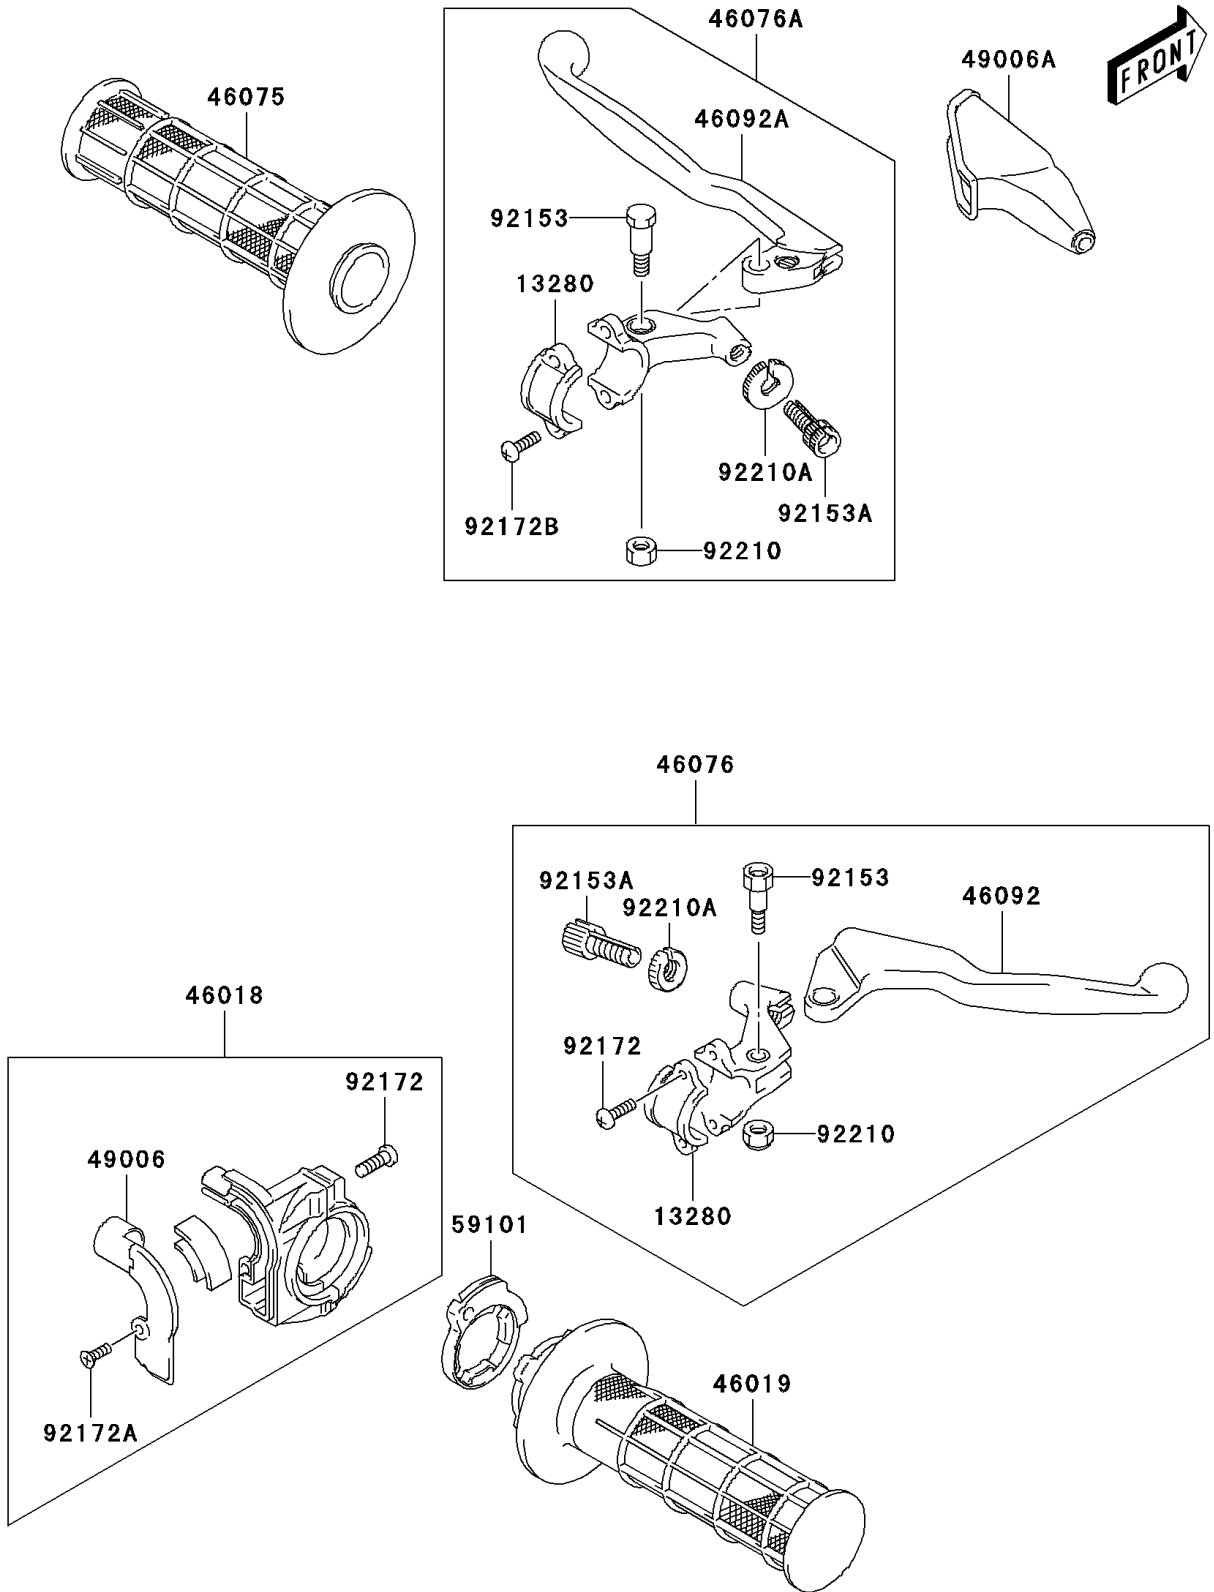

2004 KLX125 PARTS DIAGRAM

Handle Lever

F2316

2004 KLX125 PARTS LIST

Handle Lever

ITEM NAME	PART NUMBER	QUANTITY
HOLDER,CLUTCH LEVER HOLDER (Ref # 13280)	13280-S013	2
GRIP-ASSY-THROTTLE (Ref # 46018)	46018-S001	1
GRIP-ASSY,THROTTLE (Ref # 46019)	46019-S003	1
GRIP (Ref # 46075)	46075-S003	1
LEVER-ASSY-GRIP,BRAKE (Ref # 46076)	46076-S003	1
LEVER-ASSY-GRIP,CLUTCH (Ref # 46076A)	46076-S004	1
LEVER-GRIP,BRAKE (Ref # 46092)	46092-S003	1
LEVER-GRIP,CLUTCH (Ref # 46092A)	46092-S004	1
BOOT (Ref # 49006)	49006-S008	1
BOOT (Ref # 49006A)	49006-S019	1
REEL,THROTTLE GRIP (Ref # 59101)	59101-S001	1
BOLT (Ref # 92153)	92153-S156	2
BOLT,CABLE (Ref # 92153A)	92153-S157	2
SCREW (Ref # 92172)	92172-S097	4
SCREW (Ref # 92172A)	92172-S098	1
SCREW (Ref # 92172B)	92172-S100	2
NUT (Ref # 92210)	92210-S053	2
NUT (Ref # 92210A)	92210-S059	2