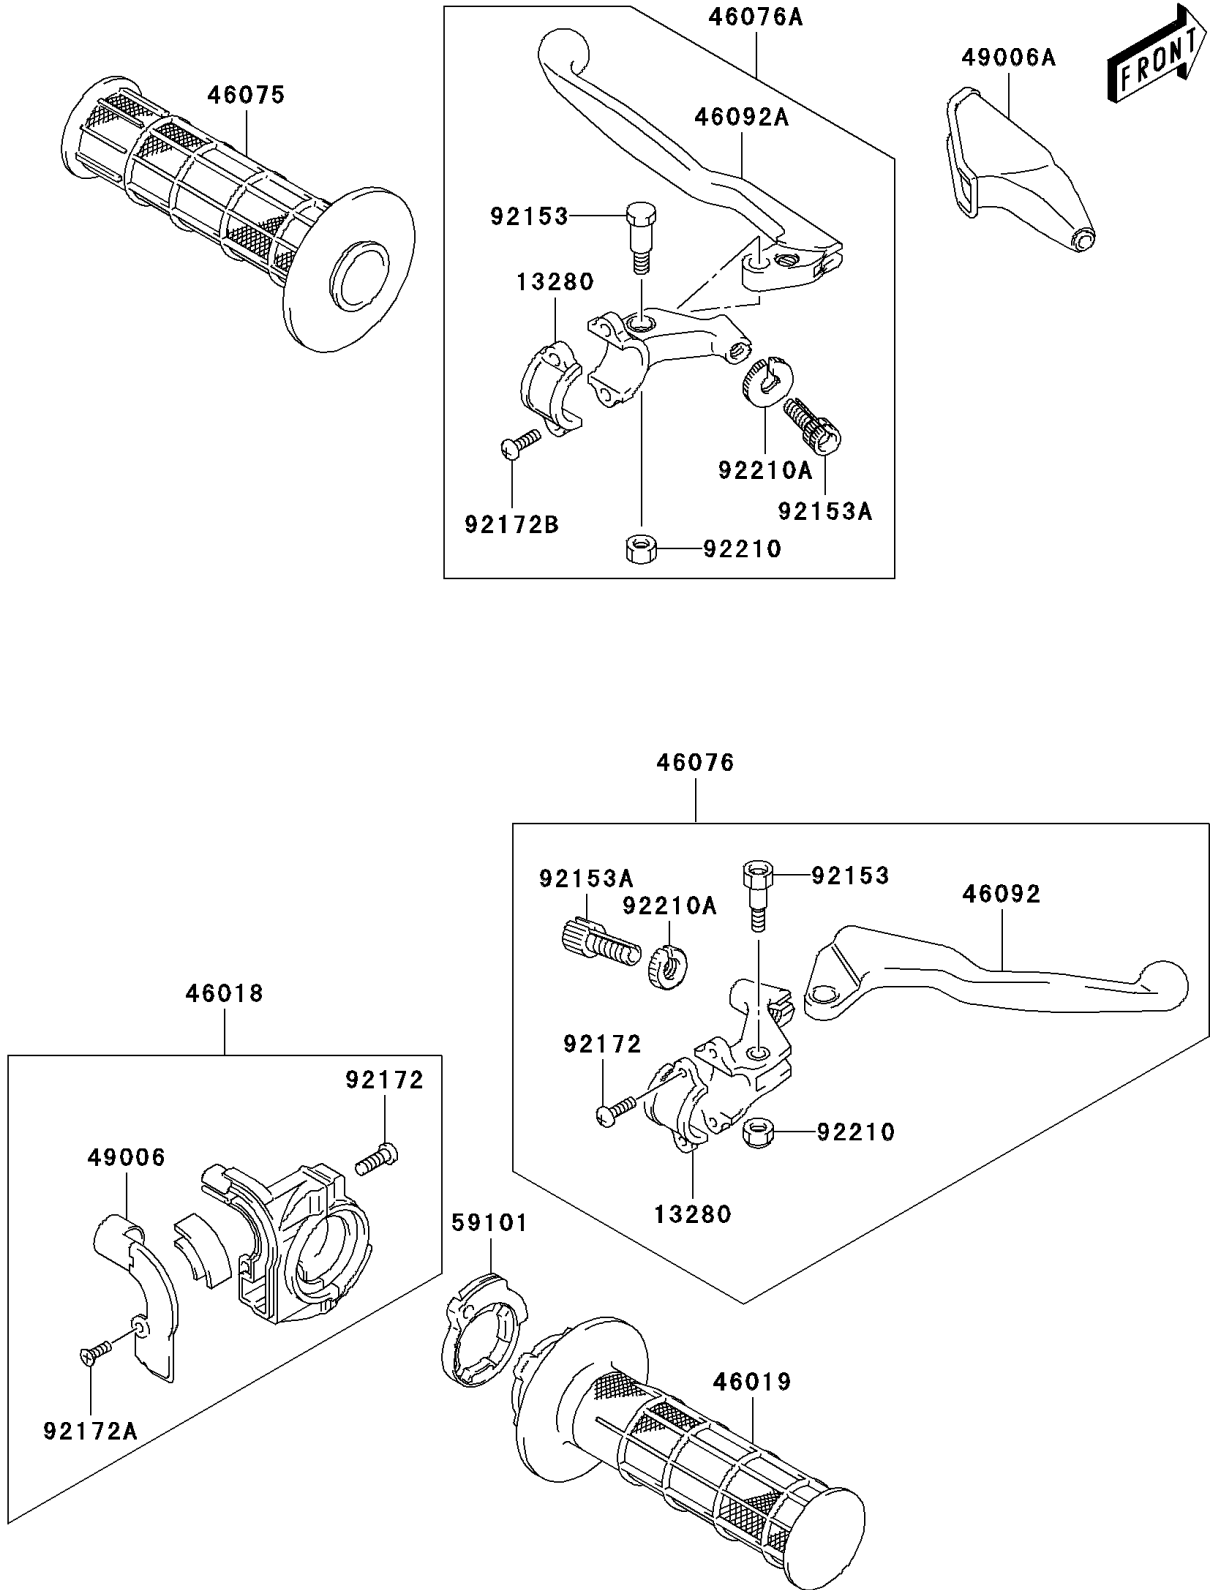

# 2005 KLX125 PARTS DIAGRAM

## Handle Lever

F2316

## 2005 KLX125 PARTS LIST

### Handle Lever

ITEM NAME	PART NUMBER	QUANTITY
HOLDER,CLUTCH LEVER HOLDER (Ref # 13280)	13280-S013	2
GRIP-ASSY-THROTTLE (Ref # 46018)	46018-S001	1
GRIP-ASSY,THROTTLE (Ref # 46019)	46019-S003	1
GRIP (Ref # 46075)	46075-S003	1
LEVER-ASSY-GRIP,BRAKE (Ref # 46076)	46076-S003	1
LEVER-ASSY-GRIP,CLUTCH (Ref # 46076A)	46076-S004	1
LEVER-GRIP,BRAKE (Ref # 46092)	46092-S003	1
LEVER-GRIP,CLUTCH (Ref # 46092A)	46092-S004	1
BOOT (Ref # 49006)	49006-S008	1
BOOT (Ref # 49006A)	49006-S019	1
REEL,THROTTLE GRIP (Ref # 59101)	59101-S001	1
BOLT (Ref # 92153)	92153-S156	2
BOLT,CABLE (Ref # 92153A)	92153-S157	2
SCREW (Ref # 92172)	92172-S097	4
SCREW (Ref # 92172A)	92172-S098	1
SCREW (Ref # 92172B)	92172-S100	2
NUT (Ref # 92210)	92210-S053	2
NUT (Ref # 92210A)	92210-S059	2