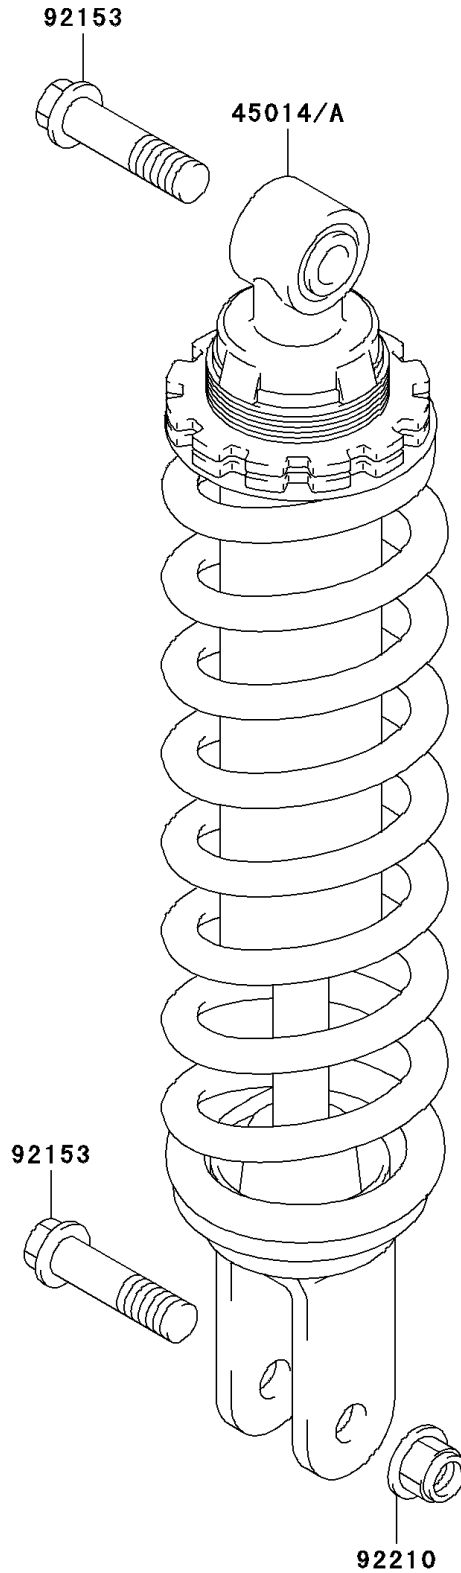

2006 KLX125 PARTS DIAGRAM

Shock Absorber(s)

F2280

2006 KLX125 PARTS LIST

Shock Absorber(s)

| ITEM NAME | PART NUMBER | QUANTITY |
|---------------------------------------|----------------|----------|
| BOLT (Ref # 92153) | 92153-S160 | 2 |
| NUT (Ref # 92210) | 92210-S015 | 1 |
| SHOCKABSORBER,T.SILVER (Ref # 45014) | 45014-S039-903 | 1 |
| SHOCKABSORBER,T.SILVER (Ref # 45014A) | 45014-S040-903 | 1 |