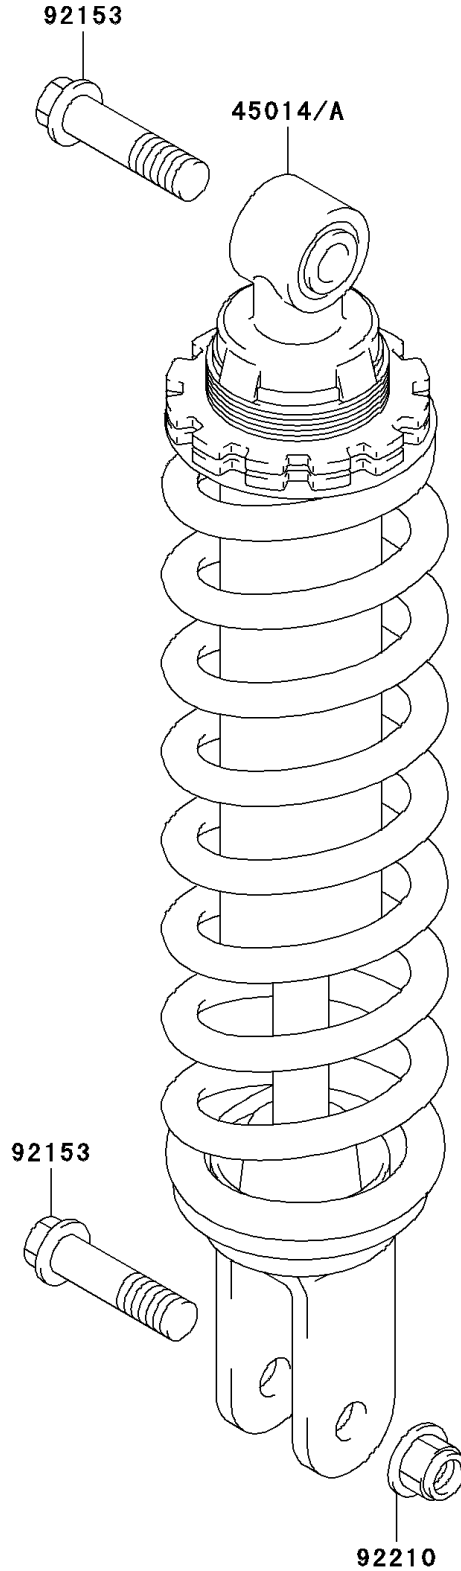

2006 KLX125 PARTS DIAGRAM

Shock Absorber(s)

F2280

2006 KLX125 PARTS LIST

Shock Absorber(s)

ITEM NAME	PART NUMBER	QUANTITY
BOLT (Ref # 92153)	92153-S160	2
NUT (Ref # 92210)	92210-S015	1
SHOCKABSORBER,T.SILVER (Ref # 45014)	45014-S039-903	1
SHOCKABSORBER,T.SILVER (Ref # 45014A)	45014-S040-903	1