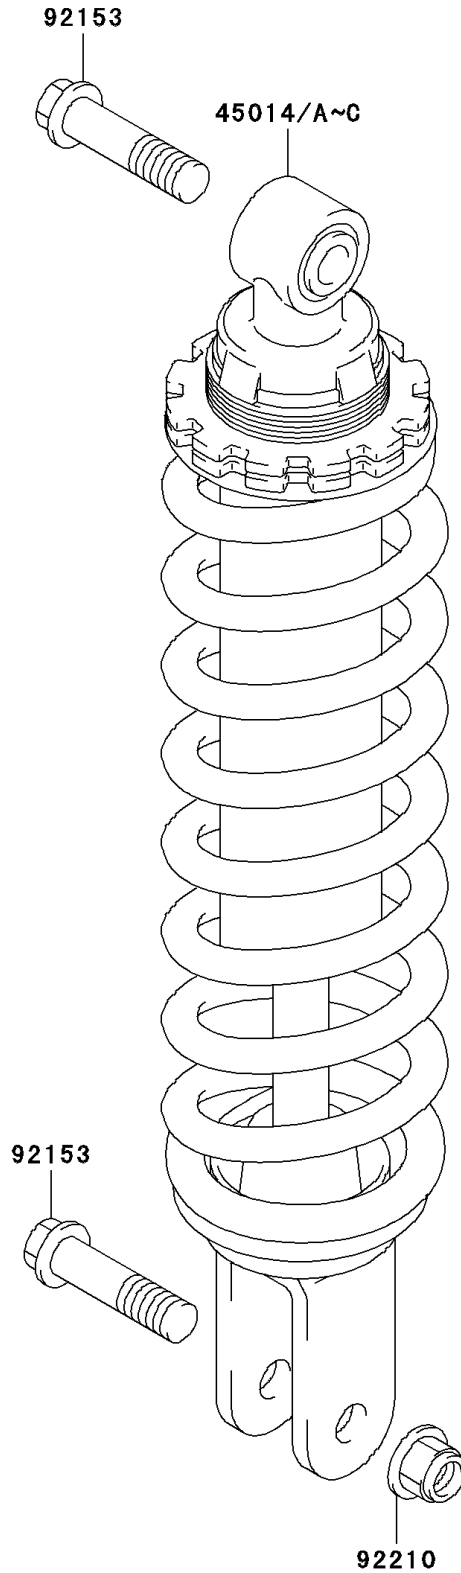

# 2003 KLX125L PARTS DIAGRAM

Shock Absorber(s)

F2280

## 2003 KLX125L PARTS LIST

### Shock Absorber(s)

ITEM NAME	PART NUMBER	QUANTITY
BOLT (Ref # 92153)	92153-S160	2
NUT (Ref # 92210)	92210-S015	1
SHOCKABSORBER (Ref # 45014)	45014-S015	1
SHOCKABSORBER (Ref # 45014A)	45014-S016	1