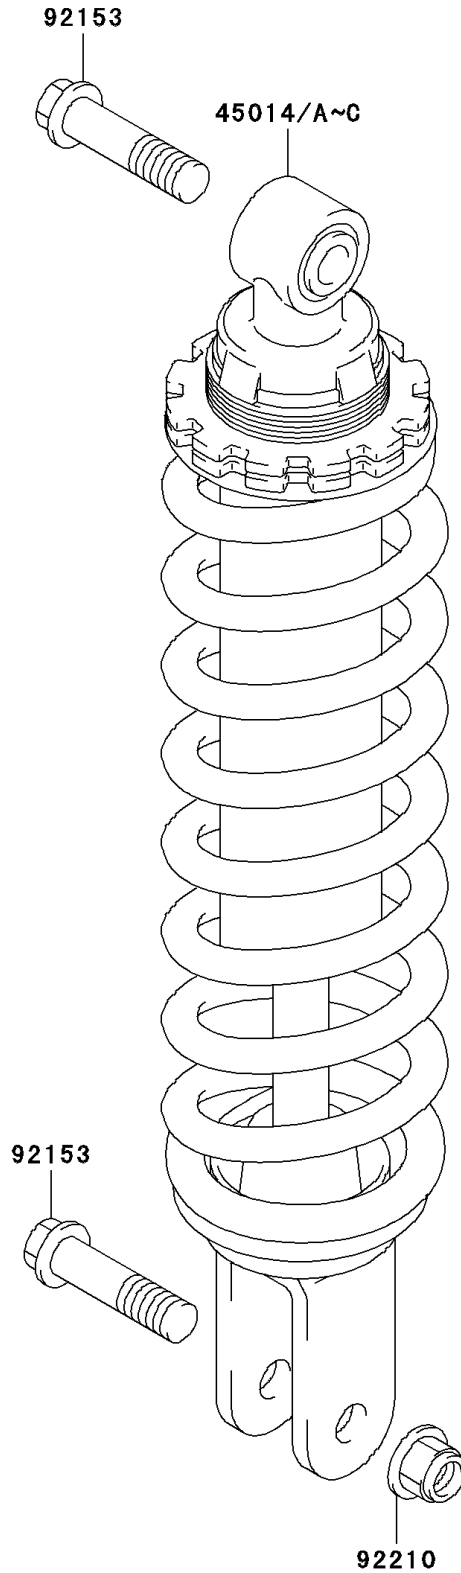

2004 KLX125L PARTS DIAGRAM

Shock Absorber(s)

F2280

2004 KLX125L PARTS LIST

Shock Absorber(s)

ITEM NAME	PART NUMBER	QUANTITY
BOLT (Ref # 92153)	92153-S160	2
NUT (Ref # 92210)	92210-S015	1
SHOCKABSORBER (Ref # 45014)	45014-S015	1
SHOCKABSORBER (Ref # 45014A)	45014-S016	1