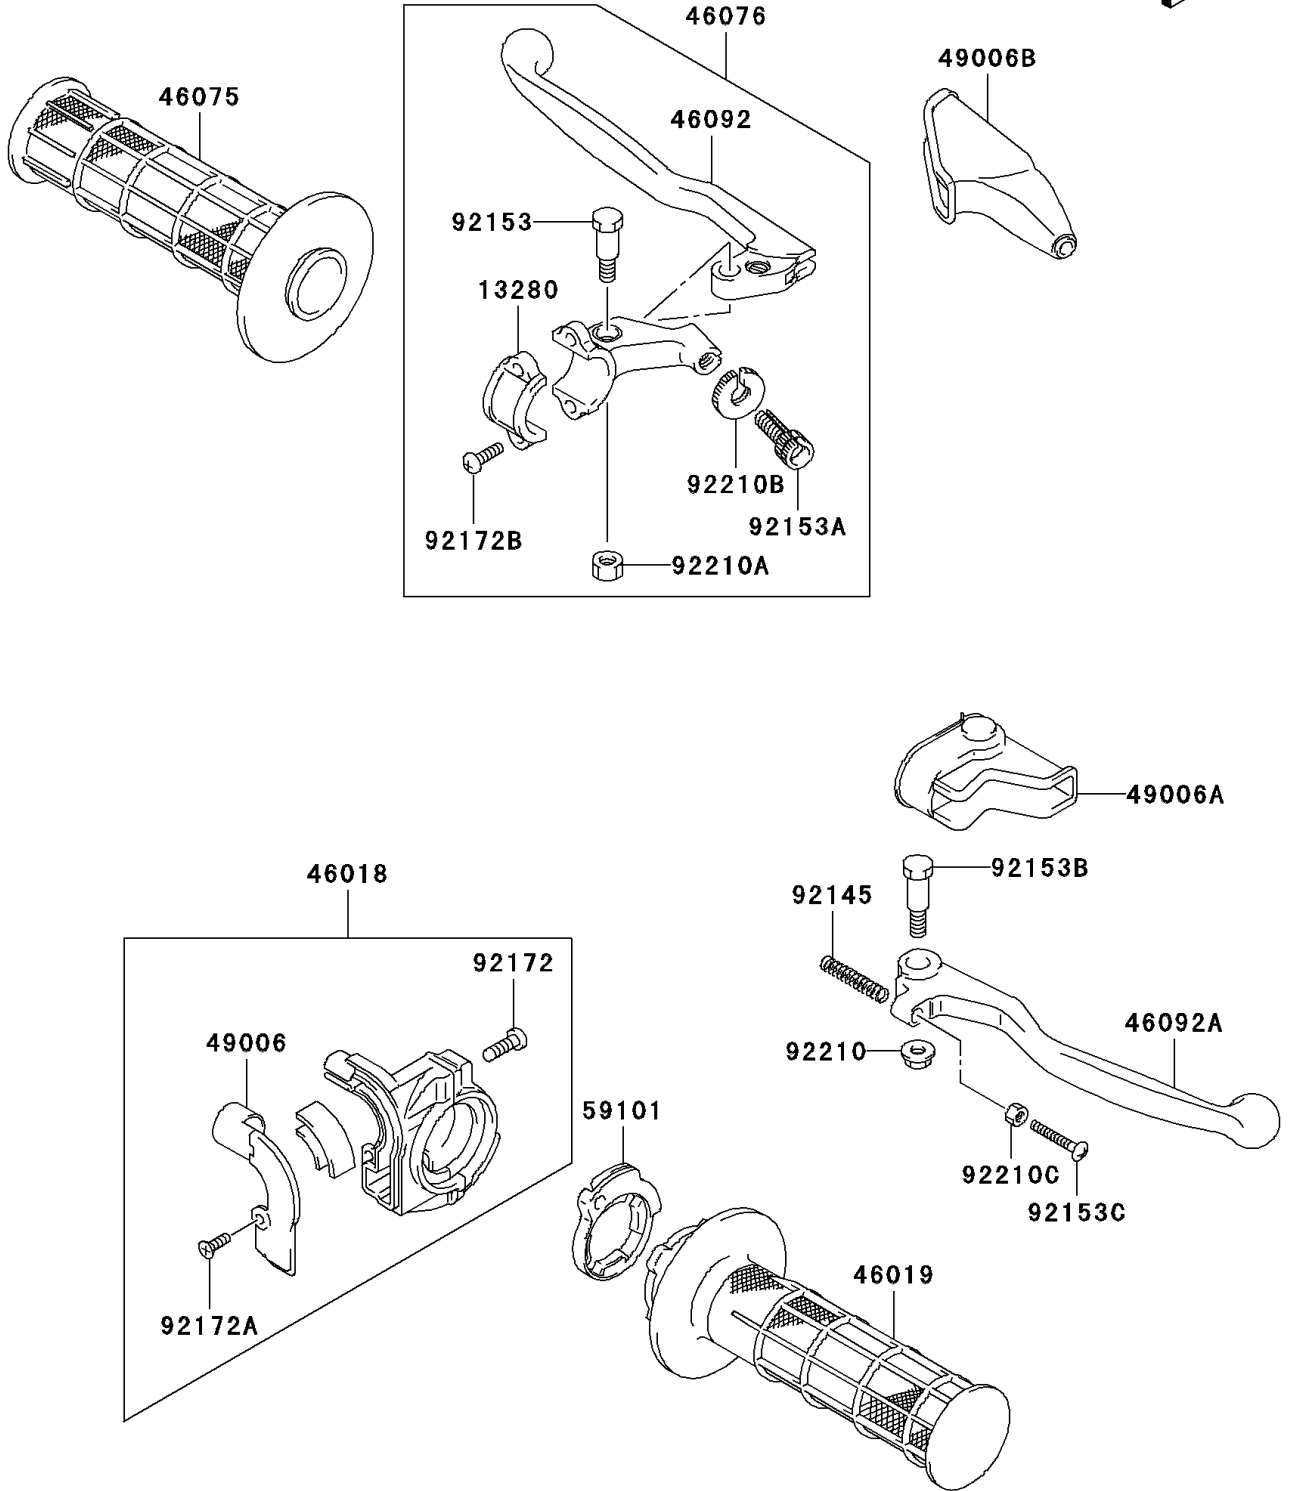

2003 KLX125L PARTS DIAGRAM

Handle Lever

F2316

2003 KLX125L PARTS LIST

Handle Lever

ITEM NAME	PART NUMBER	QUANTITY
HOLDER,CLUTCH LEVER HOLDER (Ref # 13280)	13280-S013	1
GRIP-ASSY-THROTTLE (Ref # 46018)	46018-S001	1
GRIP-ASSY,THROTTLE (Ref # 46019)	46019-S003	1
GRIP (Ref # 46075)	46075-S003	1
LEVER-ASSY-GRIP,CLUTCH (Ref # 46076)	46076-S004	1
LEVER-GRIP,CLUTCH (Ref # 46092)	46092-S004	1
LEVER-GRIP,BRAKE (Ref # 46092A)	46092-S006	1
BOOT (Ref # 49006)	49006-S008	1
BOOT,BRAKE LEVER (Ref # 49006A)	49006-S010	1
BOOT (Ref # 49006B)	49006-S019	1
REEL,THROTTLE GRIP (Ref # 59101)	59101-S001	1
SPRING,RETURN (Ref # 92145)	92145-S052	1
BOLT (Ref # 92153)	92153-S156	1
BOLT,CABLE (Ref # 92153A)	92153-S157	1
BOLT (Ref # 92153B)	92153-S170	1
BOLT (Ref # 92153C)	92153-S171	1
SCREW (Ref # 92172)	92172-S097	2
SCREW (Ref # 92172A)	92172-S098	1
SCREW (Ref # 92172B)	92172-S100	2
NUT (Ref # 92210)	92210-S004	1
NUT (Ref # 92210A)	92210-S053	1
NUT (Ref # 92210B)	92210-S059	1
NUT (Ref # 92210C)	92210-S065	1