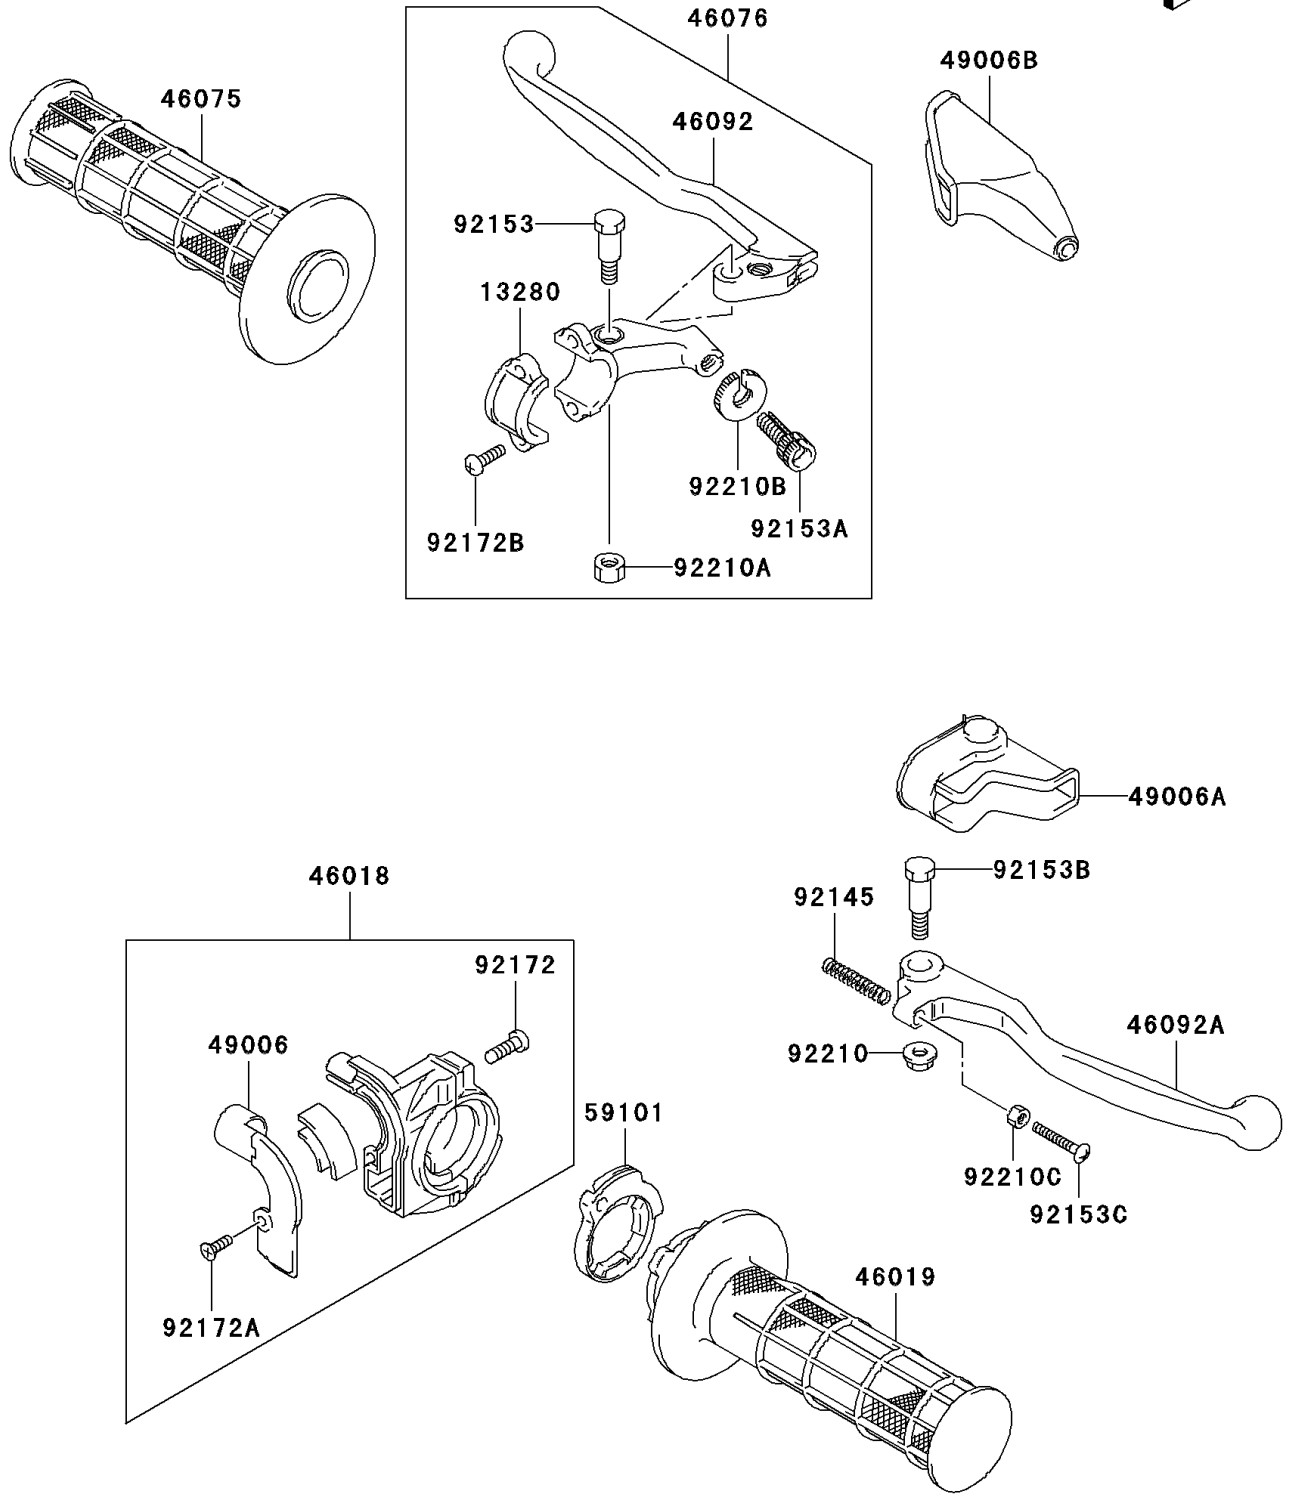

2004 KLX125L PARTS DIAGRAM

Handle Lever

F2316

2004 KLX125L PARTS LIST

Handle Lever

ITEM NAME	PART NUMBER	QUANTITY
HOLDER,CLUTCH LEVER HOLDER (Ref # 13280)	13280-S013	1
GRIP-ASSY-THROTTLE (Ref # 46018)	46018-S001	1
GRIP-ASSY,THROTTLE (Ref # 46019)	46019-S003	1
GRIP (Ref # 46075)	46075-S003	1
LEVER-ASSY-GRIP,CLUTCH (Ref # 46076)	46076-S004	1
LEVER-GRIP,CLUTCH (Ref # 46092)	46092-S004	1
LEVER-GRIP,BRAKE (Ref # 46092A)	46092-S006	1
BOOT (Ref # 49006)	49006-S008	1
BOOT,BRAKE LEVER (Ref # 49006A)	49006-S010	1
BOOT (Ref # 49006B)	49006-S019	1
REEL,THROTTLE GRIP (Ref # 59101)	59101-S001	1
SPRING,RETURN (Ref # 92145)	92145-S052	1
BOLT (Ref # 92153)	92153-S156	1
BOLT,CABLE (Ref # 92153A)	92153-S157	1
BOLT (Ref # 92153B)	92153-S170	1
BOLT (Ref # 92153C)	92153-S171	1
SCREW (Ref # 92172)	92172-S097	2
SCREW (Ref # 92172A)	92172-S098	1
SCREW (Ref # 92172B)	92172-S100	2
NUT (Ref # 92210)	92210-S004	1
NUT (Ref # 92210A)	92210-S053	1
NUT (Ref # 92210B)	92210-S059	1
NUT (Ref # 92210C)	92210-S065	1