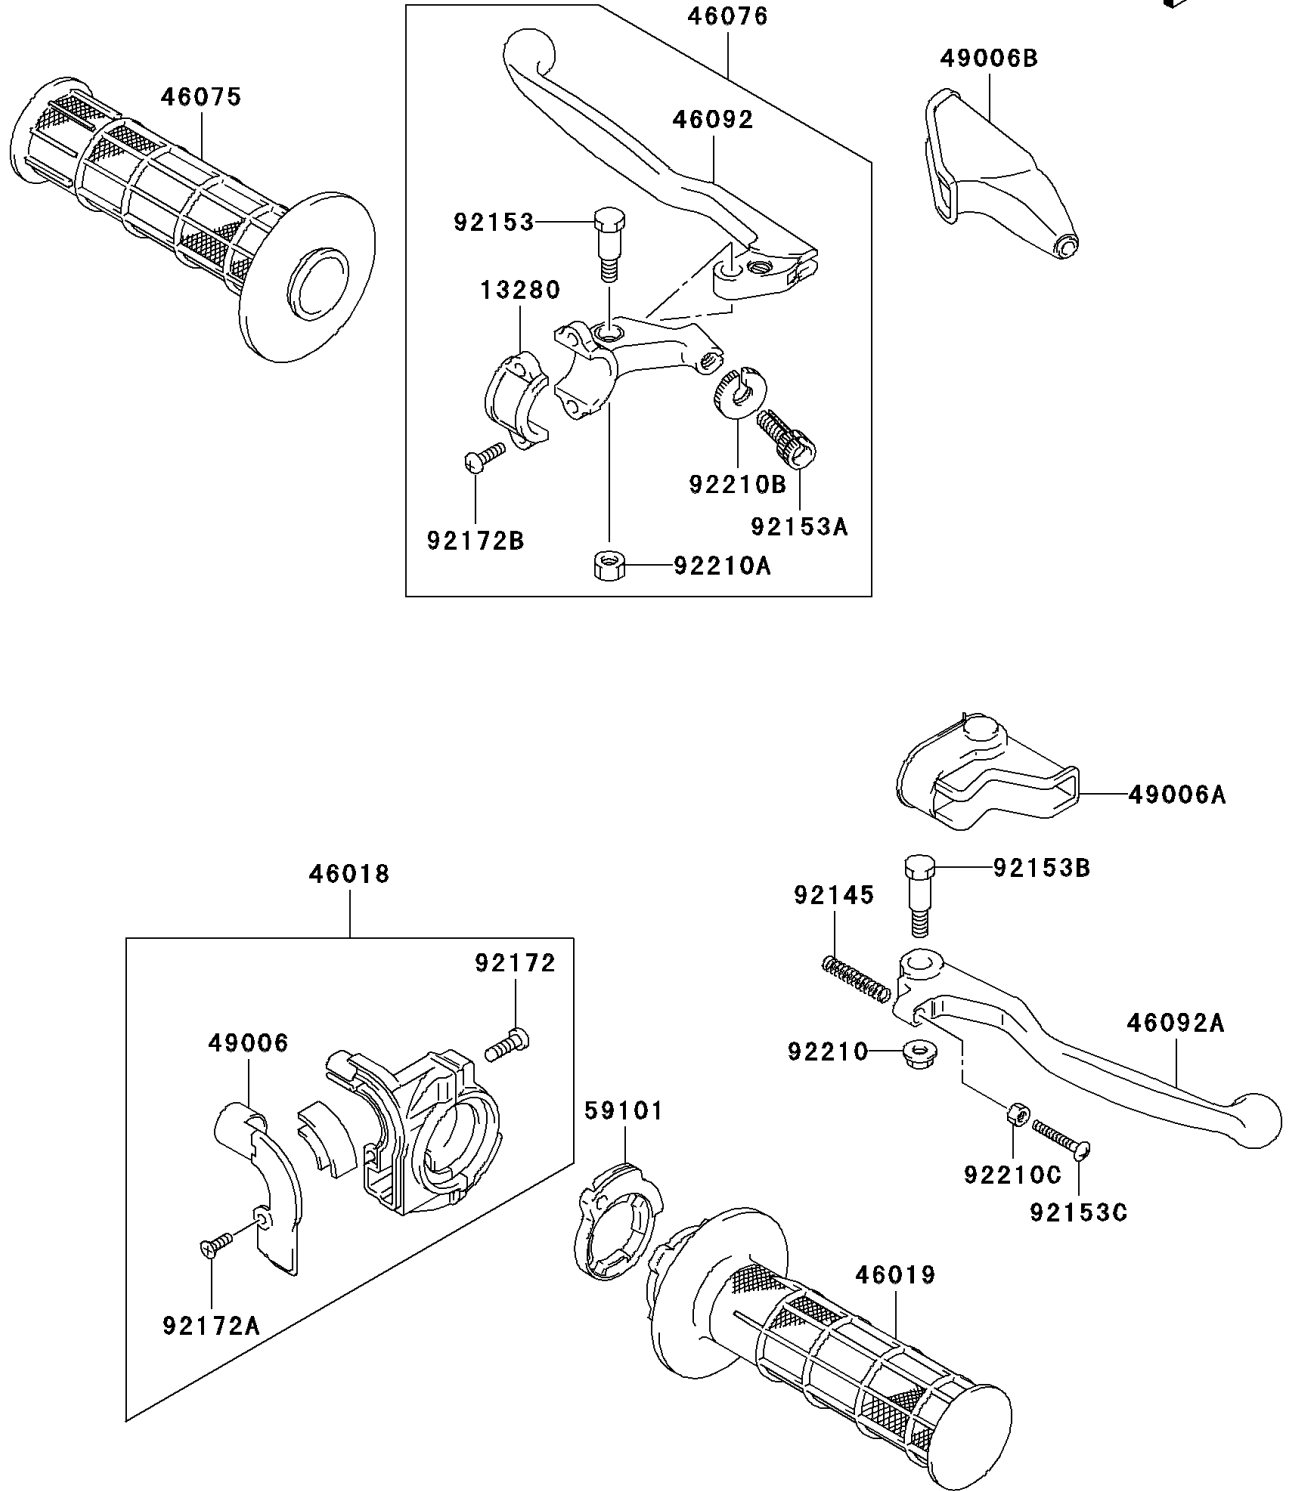

2005 KLX125L PARTS DIAGRAM

Handle Lever

F2316

2005 KLX125L PARTS LIST

Handle Lever

ITEM NAME	PART NUMBER	QUANTITY
HOLDER,CLUTCH LEVER HOLDER (Ref # 13280)	13280-S013	1
GRIP-ASSY-THROTTLE (Ref # 46018)	46018-S001	1
GRIP-ASSY,THROTTLE (Ref # 46019)	46019-S003	1
GRIP (Ref # 46075)	46075-S003	1
LEVER-ASSY-GRIP,CLUTCH (Ref # 46076)	46076-S004	1
LEVER-GRIP,CLUTCH (Ref # 46092)	46092-S004	1
LEVER-GRIP,BRAKE (Ref # 46092A)	46092-S006	1
BOOT (Ref # 49006)	49006-S008	1
BOOT,BRAKE LEVER (Ref # 49006A)	49006-S010	1
BOOT (Ref # 49006B)	49006-S019	1
REEL,THROTTLE GRIP (Ref # 59101)	59101-S001	1
SPRING,RETURN (Ref # 92145)	92145-S052	1
BOLT (Ref # 92153)	92153-S156	1
BOLT,CABLE (Ref # 92153A)	92153-S157	1
BOLT (Ref # 92153B)	92153-S170	1
BOLT (Ref # 92153C)	92153-S171	1
SCREW (Ref # 92172)	92172-S097	2
SCREW (Ref # 92172A)	92172-S098	1
SCREW (Ref # 92172B)	92172-S100	2
NUT (Ref # 92210)	92210-S004	1
NUT (Ref # 92210A)	92210-S053	1
NUT (Ref # 92210B)	92210-S059	1
NUT (Ref # 92210C)	92210-S065	1