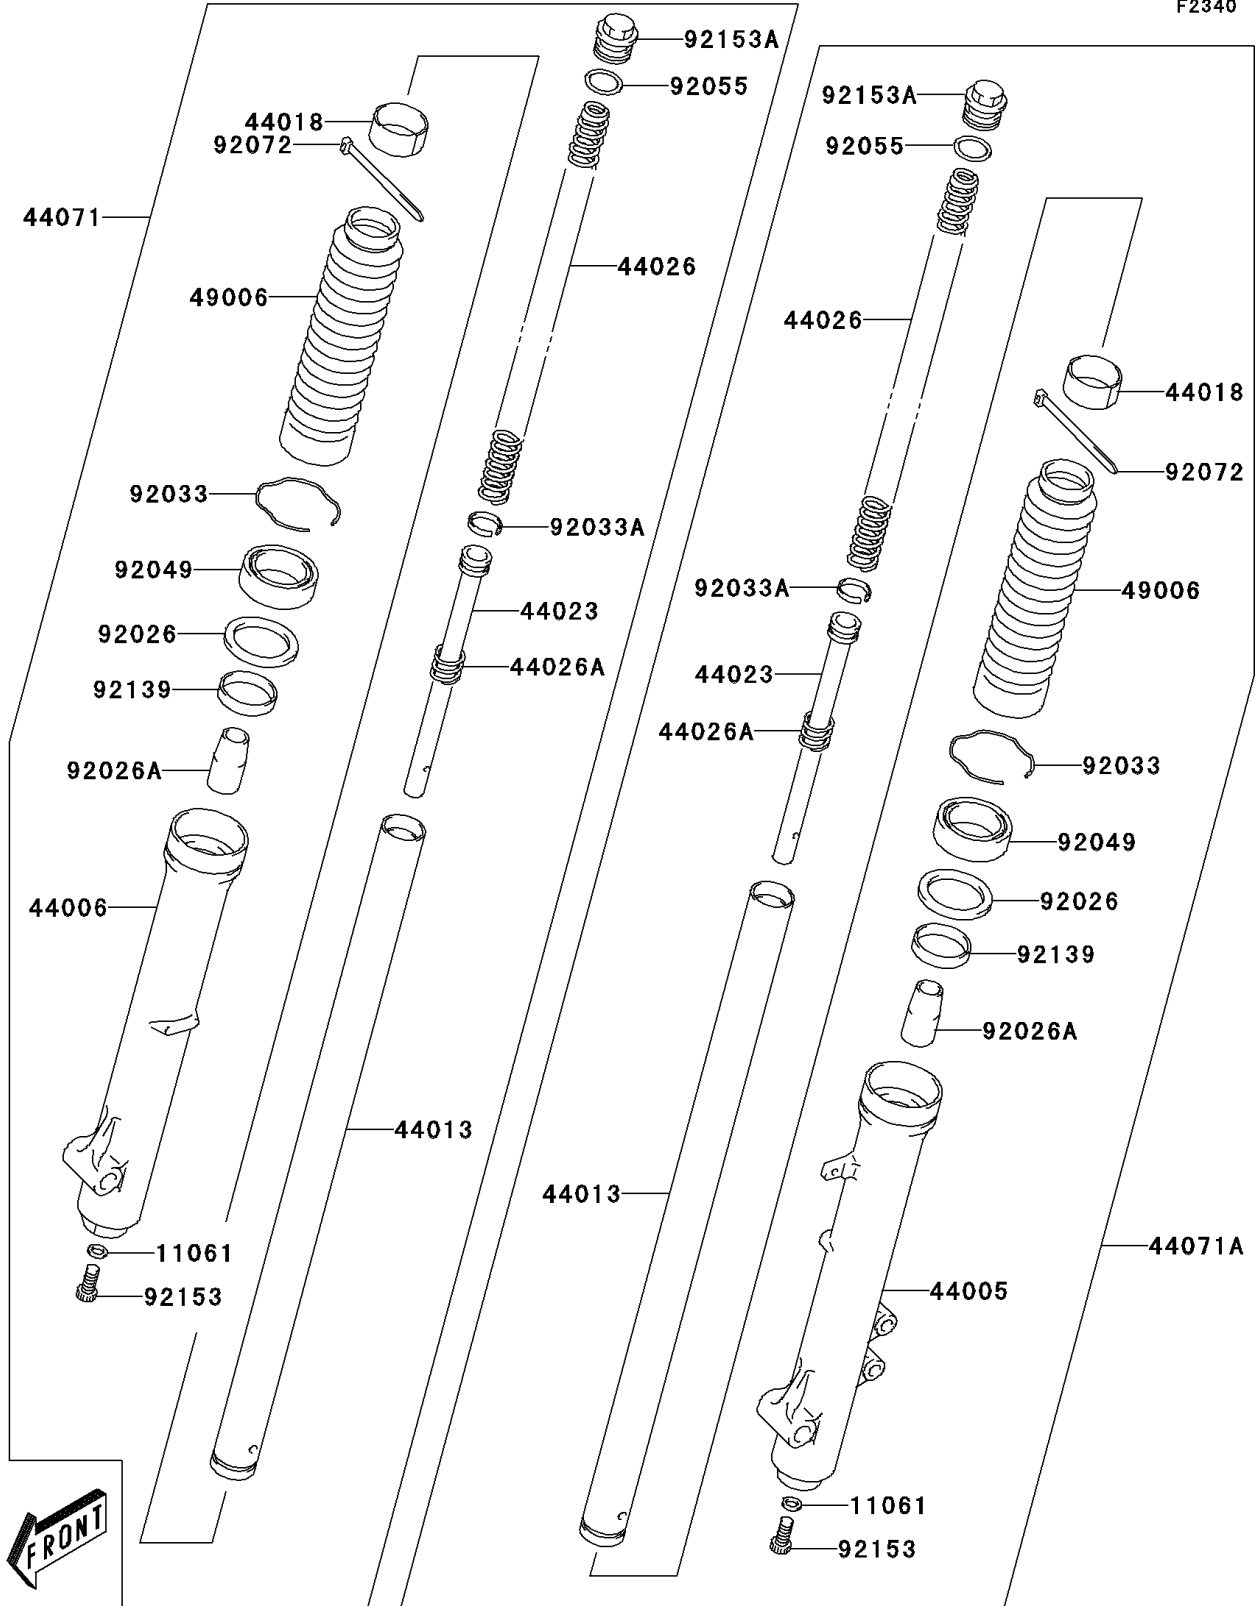

2004 KLX125L PARTS DIAGRAM

Front Fork

F2340

2004 KLX125L PARTS LIST

Front Fork

ITEM NAME	PART NUMBER	QUANTITY
GASKET (Ref # 11061)	11061-S019	2
PIPE-LEFT FORK OUTER (Ref # 44005)	44005-S005	1
PIPE-RIGHT FORK OUTER (Ref # 44006)	44006-S005	1
PIPE-FORK INNER (Ref # 44013)	44013-S003	2
PISTON-FORK (Ref # 44018)	44018-S002	2
CYLINDER-SET-FORK (Ref # 44023)	44023-S002	2
SPRING-FRONT FORK (Ref # 44026)	44026-S005	2
SPRING-FRONT FORK (Ref # 44026A)	44026-S006	2
DAMPER-ASSY,FRONT FORK,RH (Ref # 44071)	44071-S003	1
DAMPER-ASSY,FRONT FORK,LH (Ref # 44071A)	44071-S004	1
BOOT (Ref # 49006)	49006-S011	2
SPACER (Ref # 92026)	92026-S079	2
SPACER (Ref # 92026A)	92026-S080	2
RING-SNAP (Ref # 92033)	92033-S035	2
RING-SNAP (Ref # 92033A)	92033-S036	2
SEAL-OIL (Ref # 92049)	92049-S047	2
RING-O (Ref # 92055)	92055-S051	2
BAND (Ref # 92072)	92072-S005	2
BUSHING (Ref # 92139)	92139-S021	2
BOLT (Ref # 92153)	92153-S241	2
BOLT (Ref # 92153A)	92153-S242	2