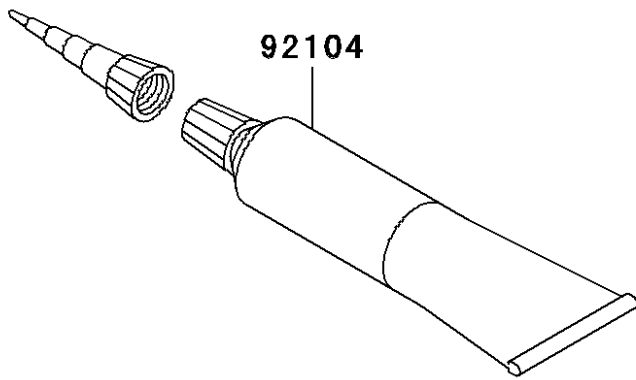

2005 KLX125L PARTS DIAGRAM

Optional Parts

F2890

2005 KLX125L PARTS LIST

Optional Parts

ITEM NAME	PART NUMBER	QUANTITY
GASKET-LIQUID,BLACK TB1215B (Ref # 92104)	92104-1062	1
KIT,GASKET (Ref # 99996)	99996-S005	1