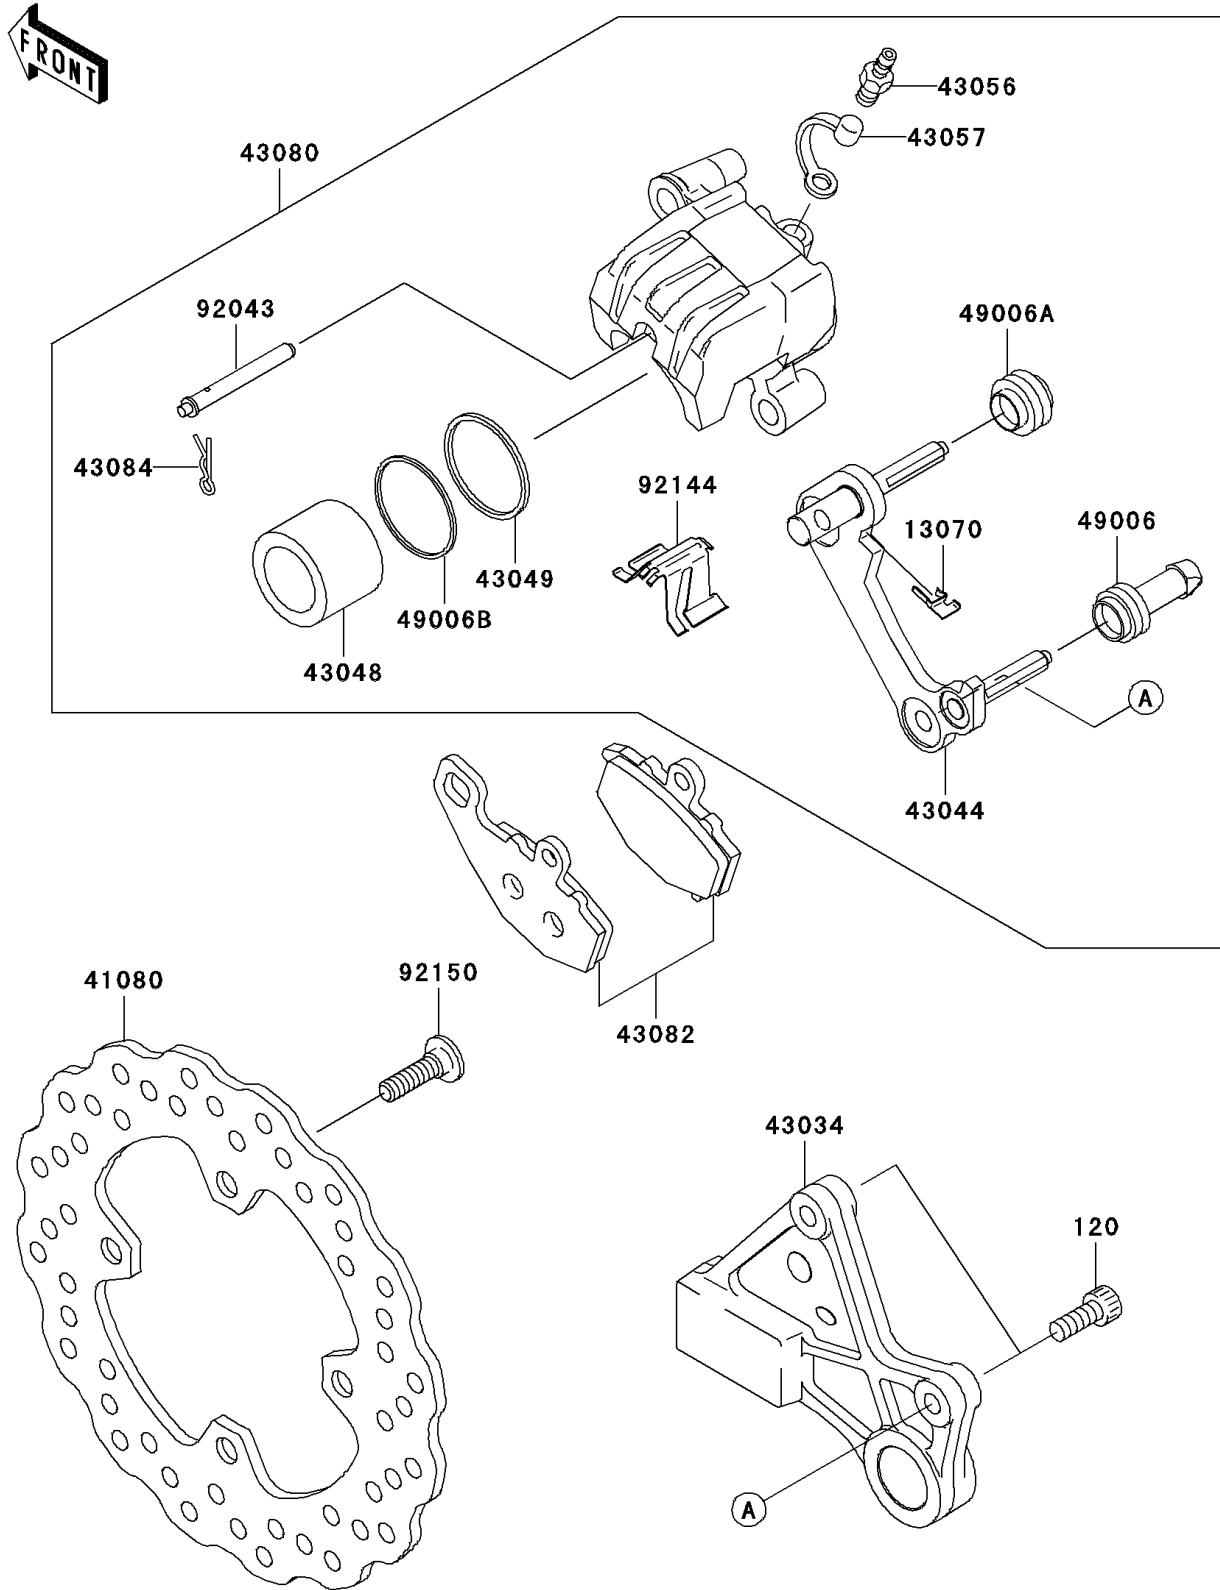

2008 Ninja® ZX™-6R PARTS DIAGRAM

Rear Brake

F2294

2008 Ninja® ZX™-6R PARTS LIST

Rear Brake

ITEM NAME	PART NUMBER	QUANTITY
BOLT-SOCKET,8X20 (Ref # 120)	120CB0820	2
GUIDE,BRAKE PAD (Ref # 13070)	13070-0045	1
DISC,RR (Ref # 41080)	41080-0040	1
HOLDER-BRAKE,REAR CALIPER (Ref # 43034)	43034-0008	1
HOLDER-COMP-CALIPER,RR (Ref # 43044)	43044-0002	1
PISTON-CALIPER (Ref # 43048)	43048-0003	1
PACKING,PISTON SEAL (Ref # 43049)	43049-1097	1
BREATHER-BRAKE (Ref # 43056)	43056-1054	1
CAP-BREATHER (Ref # 43057)	43057-003	1
CALIPER-SUB-ASSY,RR,BLACK (Ref # 43080)	43080-0014-DJ	1
PAD-ASSY-BRAKE (Ref # 43082)	43082-0068	1
CLAMP,PAD (Ref # 43084)	43084-003	1
BOOT,CALIPER (Ref # 49006)	49006-1054	1
BOOT,CALIPER (Ref # 49006A)	49006-1095	1
BOOT,PISTON SEAL (Ref # 49006B)	49006-1212	1
PIN,PAD (Ref # 92043)	92043-1489	1
SPRING,PAD (Ref # 92144)	92144-1719	1
BOLT,SOCKET,8X30 (Ref # 92150)	92150-1771	4