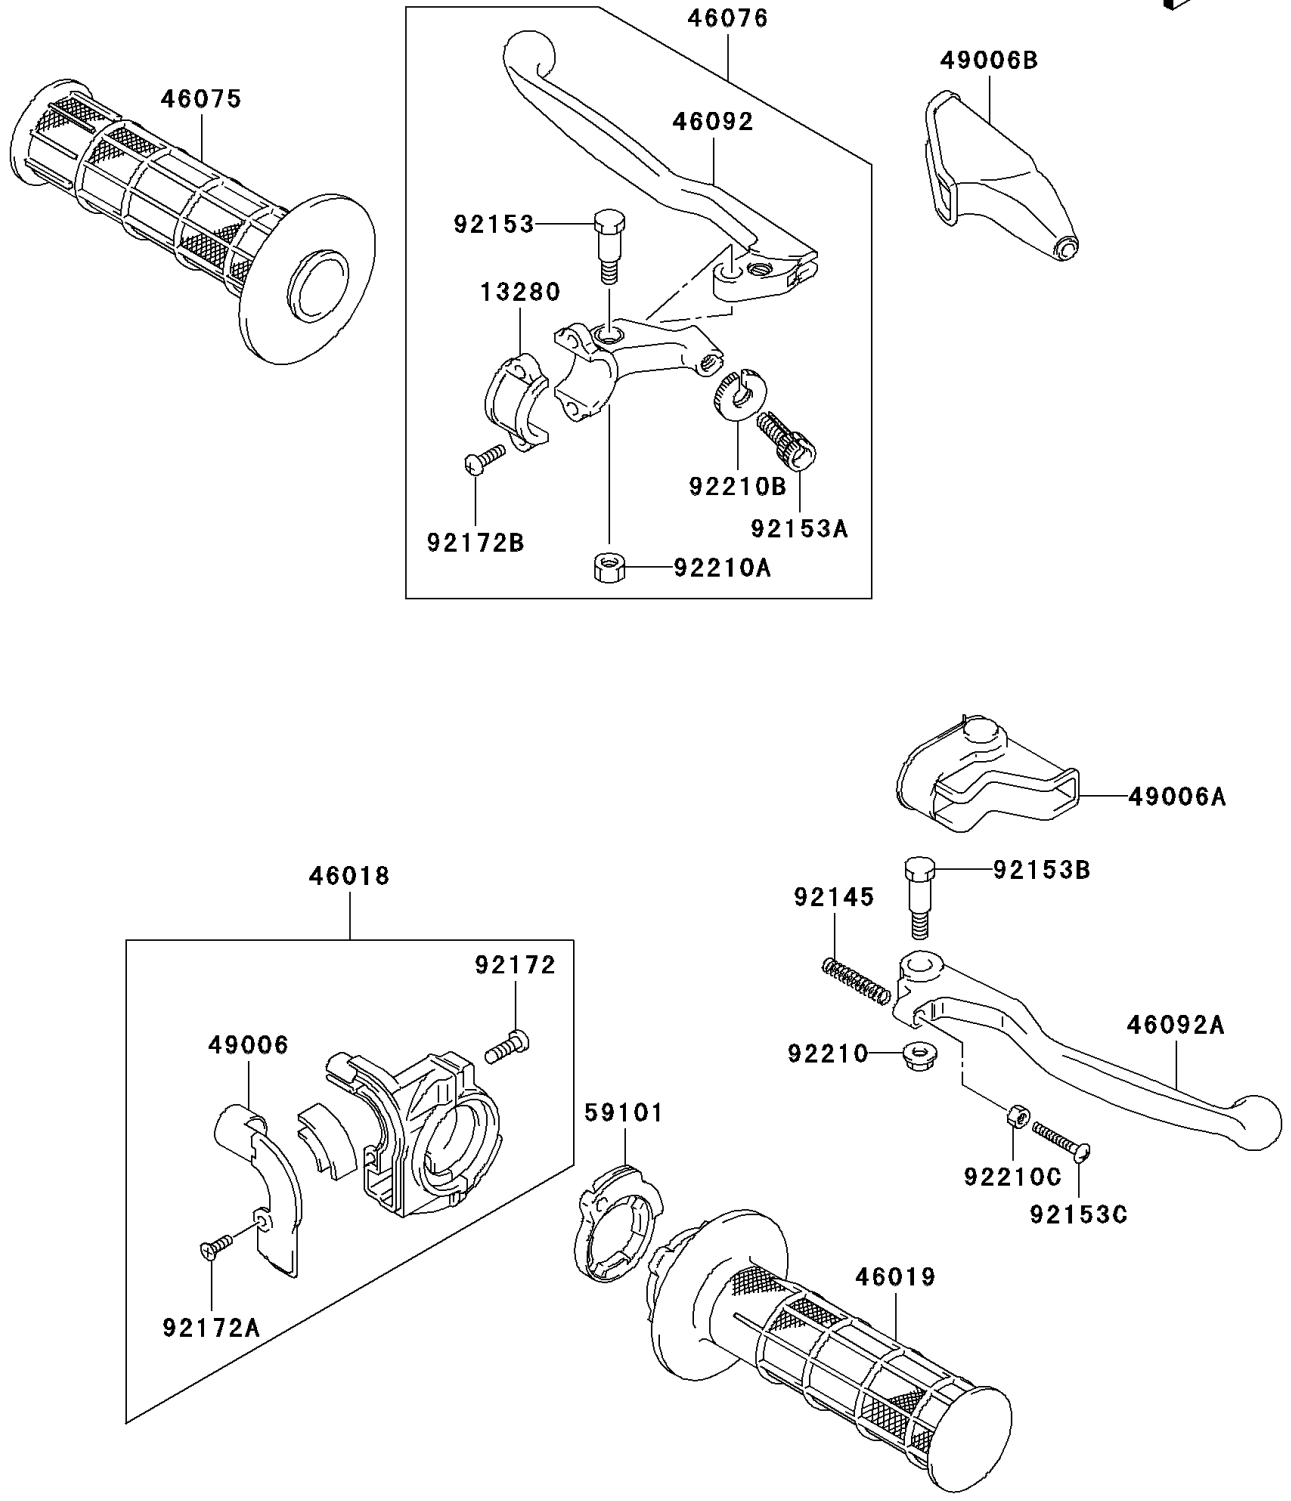

2006 KLX125L PARTS DIAGRAM

Handle Lever

F2316

2006 KLX125L PARTS LIST

Handle Lever

ITEM NAME	PART NUMBER	QUANTITY
HOLDER,CLUTCH LEVER HOLDER (Ref # 13280)	13280-S013	1
GRIP-ASSY-THROTTLE (Ref # 46018)	46018-S001	1
GRIP-ASSY,THROTTLE (Ref # 46019)	46019-S003	1
GRIP (Ref # 46075)	46075-S003	1
LEVER-ASSY-GRIP,CLUTCH (Ref # 46076)	46076-S004	1
LEVER-GRIP,CLUTCH (Ref # 46092)	46092-S004	1
LEVER-GRIP,BRAKE (Ref # 46092A)	46092-S006	1
BOOT (Ref # 49006)	49006-S008	1
BOOT,BRAKE LEVER (Ref # 49006A)	49006-S010	1
BOOT (Ref # 49006B)	49006-S019	1
REEL,THROTTLE GRIP (Ref # 59101)	59101-S001	1
SPRING,RETURN (Ref # 92145)	92145-S052	1
BOLT (Ref # 92153)	92153-S156	1
BOLT,CABLE (Ref # 92153A)	92153-S157	1
BOLT (Ref # 92153B)	92153-S170	1
BOLT (Ref # 92153C)	92153-S171	1
SCREW (Ref # 92172)	92172-S097	2
SCREW (Ref # 92172A)	92172-S098	1
SCREW (Ref # 92172B)	92172-S100	2
NUT (Ref # 92210)	92210-S004	1
NUT (Ref # 92210A)	92210-S053	1
NUT (Ref # 92210B)	92210-S059	1
NUT (Ref # 92210C)	92210-S065	1