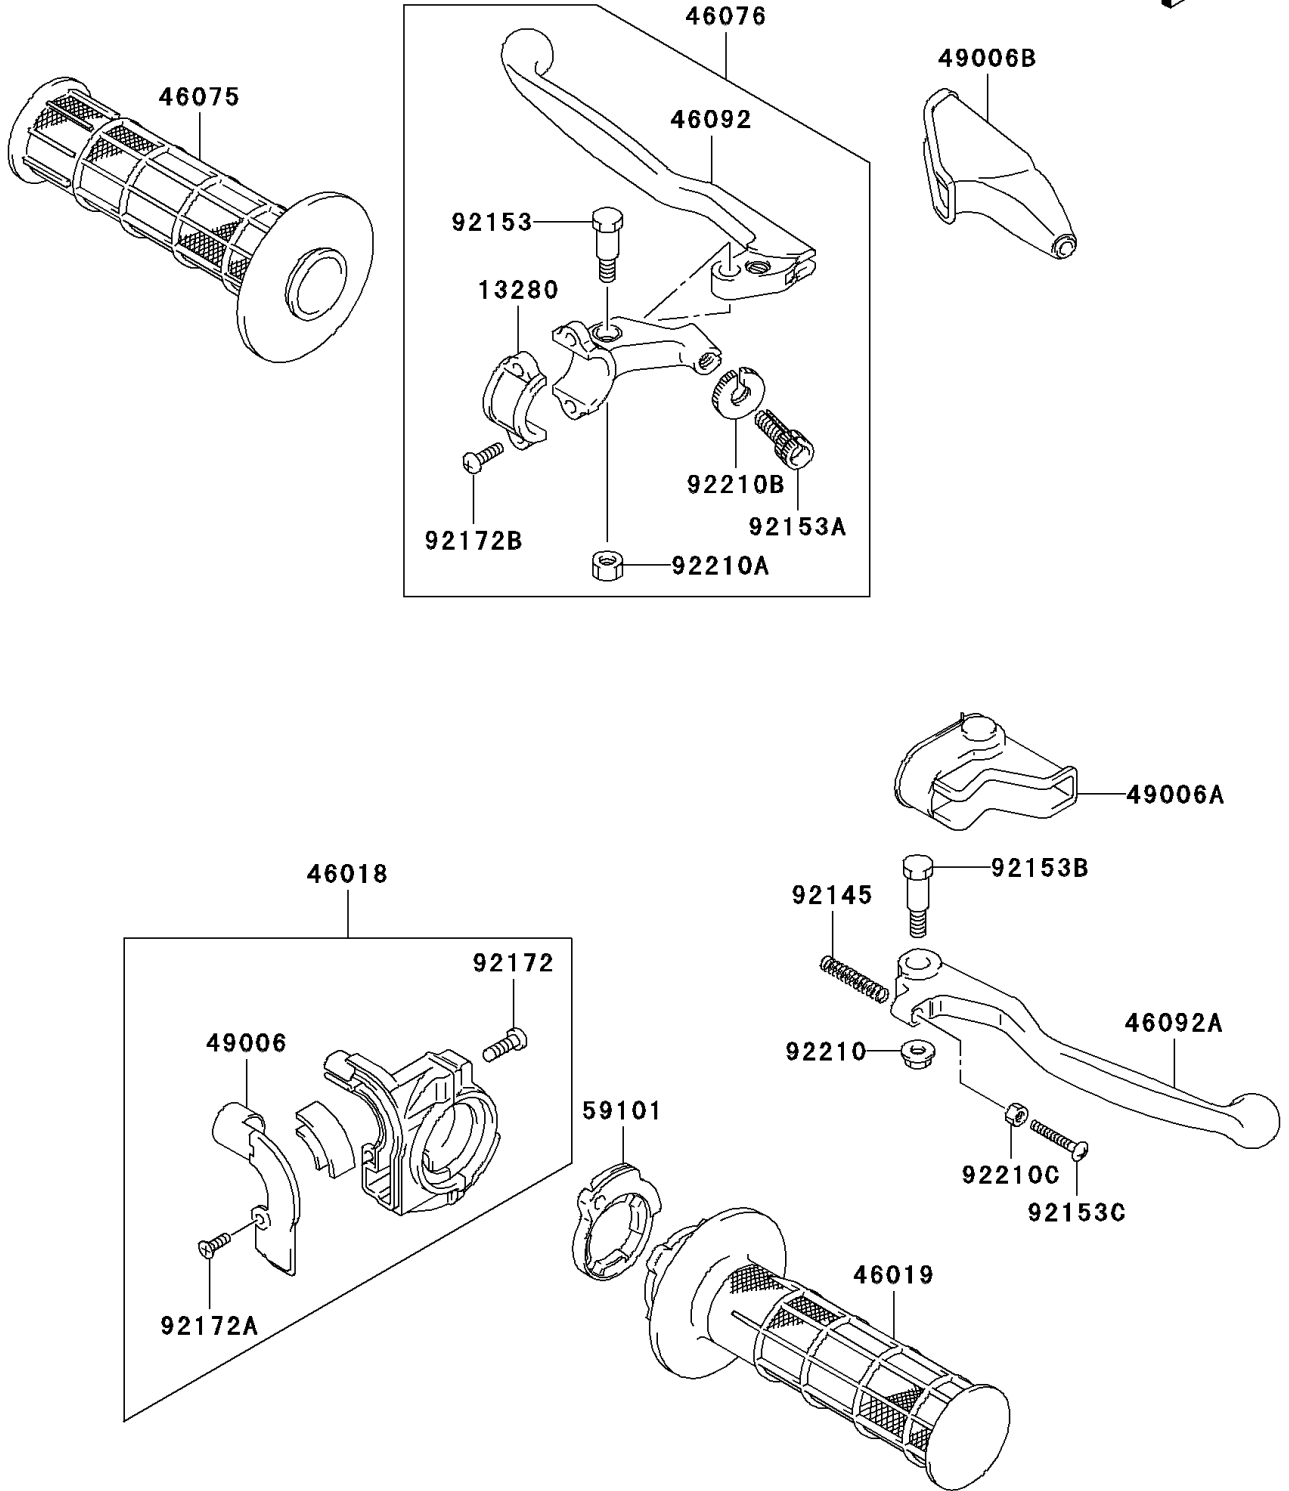

# 2006 KLX125L PARTS DIAGRAM

Handle Lever

F2316

## 2006 KLX125L PARTS LIST

### Handle Lever

ITEM NAME	PART NUMBER	QUANTITY
HOLDER,CLUTCH LEVER HOLDER (Ref # 13280)	13280-S013	1
GRIP-ASSY-THROTTLE (Ref # 46018)	46018-S001	1
GRIP-ASSY,THROTTLE (Ref # 46019)	46019-S003	1
GRIP (Ref # 46075)	46075-S003	1
LEVER-ASSY-GRIP,CLUTCH (Ref # 46076)	46076-S004	1
LEVER-GRIP,CLUTCH (Ref # 46092)	46092-S004	1
LEVER-GRIP,BRAKE (Ref # 46092A)	46092-S006	1
BOOT (Ref # 49006)	49006-S008	1
BOOT,BRAKE LEVER (Ref # 49006A)	49006-S010	1
BOOT (Ref # 49006B)	49006-S019	1
REEL,THROTTLE GRIP (Ref # 59101)	59101-S001	1
SPRING,RETURN (Ref # 92145)	92145-S052	1
BOLT (Ref # 92153)	92153-S156	1
BOLT,CABLE (Ref # 92153A)	92153-S157	1
BOLT (Ref # 92153B)	92153-S170	1
BOLT (Ref # 92153C)	92153-S171	1
SCREW (Ref # 92172)	92172-S097	2
SCREW (Ref # 92172A)	92172-S098	1
SCREW (Ref # 92172B)	92172-S100	2
NUT (Ref # 92210)	92210-S004	1
NUT (Ref # 92210A)	92210-S053	1
NUT (Ref # 92210B)	92210-S059	1
NUT (Ref # 92210C)	92210-S065	1