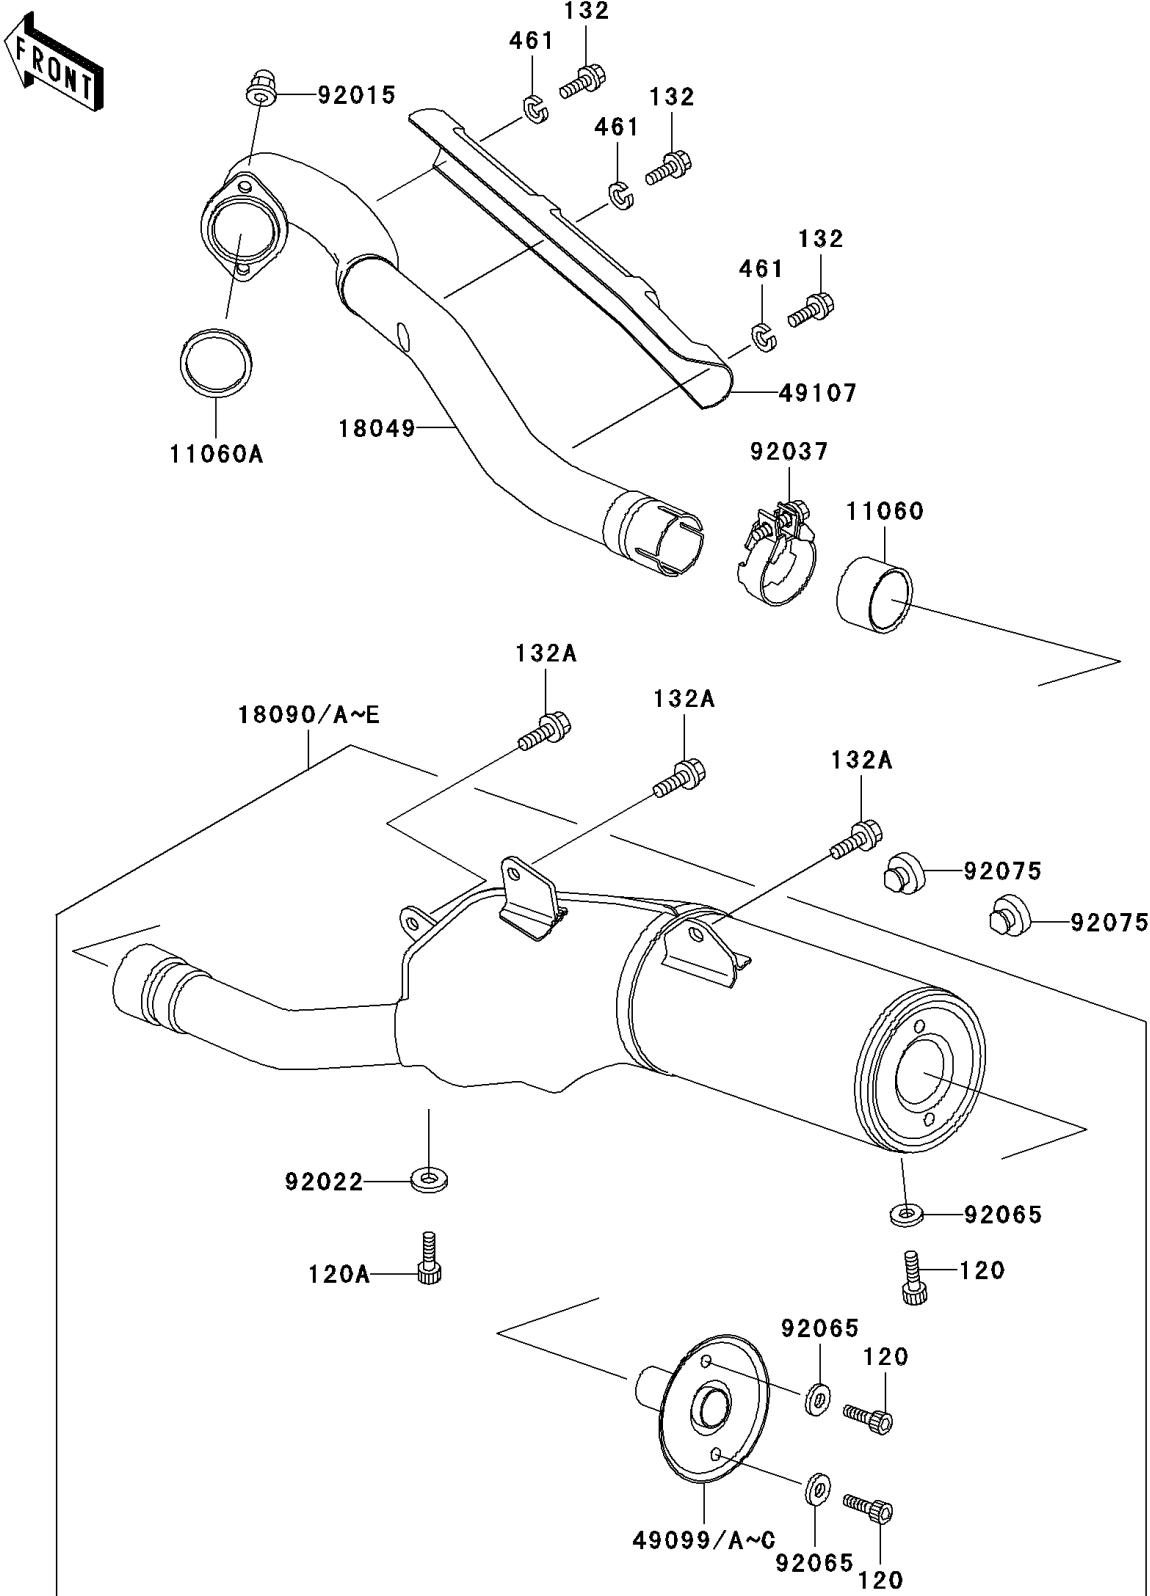

# 1995 KLX250R PARTS DIAGRAM

Muffler(s)

E1140

# 1995 KLX250R PARTS LIST

## Muffler(s)

ITEM NAME	PART NUMBER	QUANTITY
BOLT-SOCKET,6X12 (Ref # 120)	120P0612	3
BOLT-FLANGED-SMALL (Ref # 132)	132E0610	3
BOLT-FLANGED-SMALL (Ref # 132A)	132Y0816	3
WASHER-SPRING,6MM (Ref # 461)	461S0600	3
GASKET,MANIFOLD EXHAUST (Ref # 11060)	11060-1068	1
GASKET,EXHAUST PIPE (Ref # 11060A)	11060-1203	1
PIPE-EXHAUST (Ref # 18049)	18049-1689	1
COVER-EXHAUST PIPE (Ref # 49107)	49107-1095	1
NUT,8MM (Ref # 92015)	92015-1402	2
CLAMP,MUFFLER,BLACK (Ref # 92037)	92037-1270	1
GASKET (Ref # 92065)	92065-096	3
DAMPER (Ref # 92075)	92075-005	2
BOLT-SOCKET,8X14 (Ref # 120A)	120P0814	1
BODY-COMP-MUFFLER (Ref # 18090)	18090-1238	1
BODY-COMP-MUFFLER (Ref # 18090A)	18090-1361	1
BODY-COMP-MUFFLER (Ref # 18090C)	18090-1432	1
BODY-COMP-MUFFLER (Ref # 18090D)	18090-1433	1
BAFFLE-PIPE MUFFLER (Ref # 49099)	49099-1351	1
BAFFLE-PIPE MUFFLER (Ref # 49099A)	49099-1505	1
BAFFLE-PIPE MUFFLER (Ref # 49099B)	49099-1541	1
BAFFLE-PIPE MUFFLER (Ref # 49099C)	49099-1542	1
WASHER,8.2X14X1.0 (Ref # 92022)	92022-1488	1