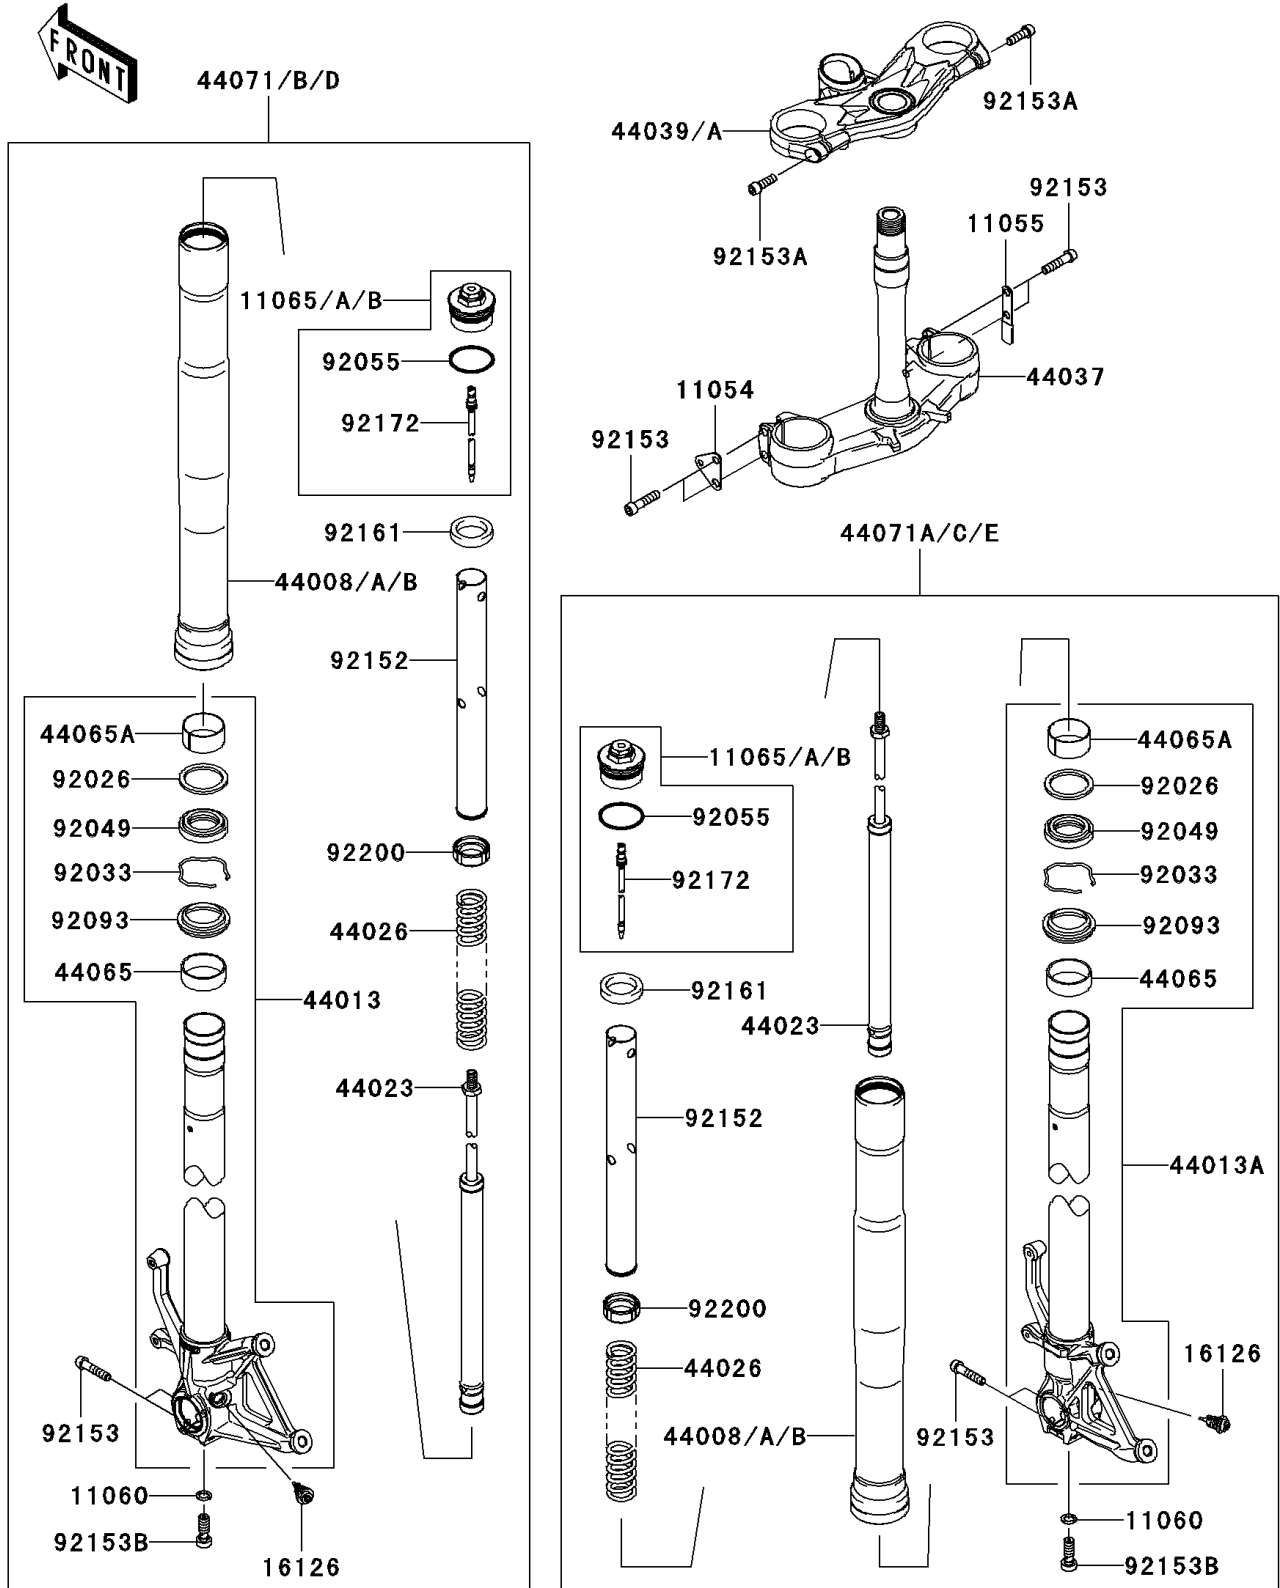

2007 Ninja® ZX™-6R PARTS DIAGRAM

Front Fork

F2340

2007 Ninja® ZX™-6R PARTS LIST

Front Fork

ITEM NAME	PART NUMBER	QUANTITY
BRACKET (Ref # 11054)	11054-0880	1
BRACKET (Ref # 11055)	11055-0002	1
GASKET,FORK CYLINDER BOLT (Ref # 11060)	11060-1180	2
CAP,FORK,SILVER (Ref # 11065)	11065-0184-KX	2
CAP,FORK,P.RED (Ref # 11065A)	11065-0184-10B	2
VALVE,FORK (Ref # 16126)	16126-0031	2
PIPE-FORK OUTER,SILVER (Ref # 44008)	44008-0028-KX	2
PIPE-FORK OUTER,P.RED (Ref # 44008A)	44008-0028-10B	2
PIPE-FORK INNER,LH,BLACK (Ref # 44013)	44013-0071-18R	1
PIPE-FORK INNER,RH,BLACK (Ref # 44013A)	44013-0072-18R	1
CYLINDER-SET-FORK (Ref # 44023)	44023-0051	2
SPRING-FRONT FORK (Ref # 44026)	44026-0100	2
HOLDER-FORK UNDER (Ref # 44037)	44037-0074	1
HOLDER-FORK UPPER,GOLD (Ref # 44039)	44039-0068-829	1
BUSHING-FRONT FORK,GUIDE (Ref # 44065)	44065-0001	2
BUSHING-FRONT FORK,SLIDE (Ref # 44065A)	44065-0002	2
DAMPER-ASSY,FORK,LH,SILVER (Ref # 44071)	44071-5038	1
DAMPER-ASSY,FORK,RH,SILVER (Ref # 44071A)	44071-5039	1
DAMPER-ASSY,FORK,LH,RED (Ref # 44071B)	44071-5040	1
DAMPER-ASSY,FORK,RH,RED (Ref # 44071C)	44071-5041	1
DAMPER-ASSY,FORK,LH,BLACK (Ref # 44071D)	44071-5065	1
DAMPER-ASSY,FORK,RH,BLACK (Ref # 44071E)	44071-5066	1
SPACER,FORK OUTER (Ref # 92026)	92026-1276	2
RING-SNAP (Ref # 92033)	92033-1222	2
SEAL-OIL (Ref # 92049)	92049-0058	2
RING-O (Ref # 92055)	92055-0142	2
SEAL,DUST (Ref # 92093)	92093-0035	2
COLLAR,FORK,L=432 (Ref # 92152)	92152-0522	2
BOLT (Ref # 92153)	92153-0854	8

2007 Ninja® ZX™-6R PARTS LIST

Front Fork

ITEM NAME	PART NUMBER	QUANTITY
BOLT (Ref # 92153A)	92153-0855	2
BOLT (Ref # 92153B)	92153-1771	2
DAMPER (Ref # 92161)	92161-0440	2
SCREW (Ref # 92172)	92172-0290	2
WASHER (Ref # 92200)	92200-0343	2