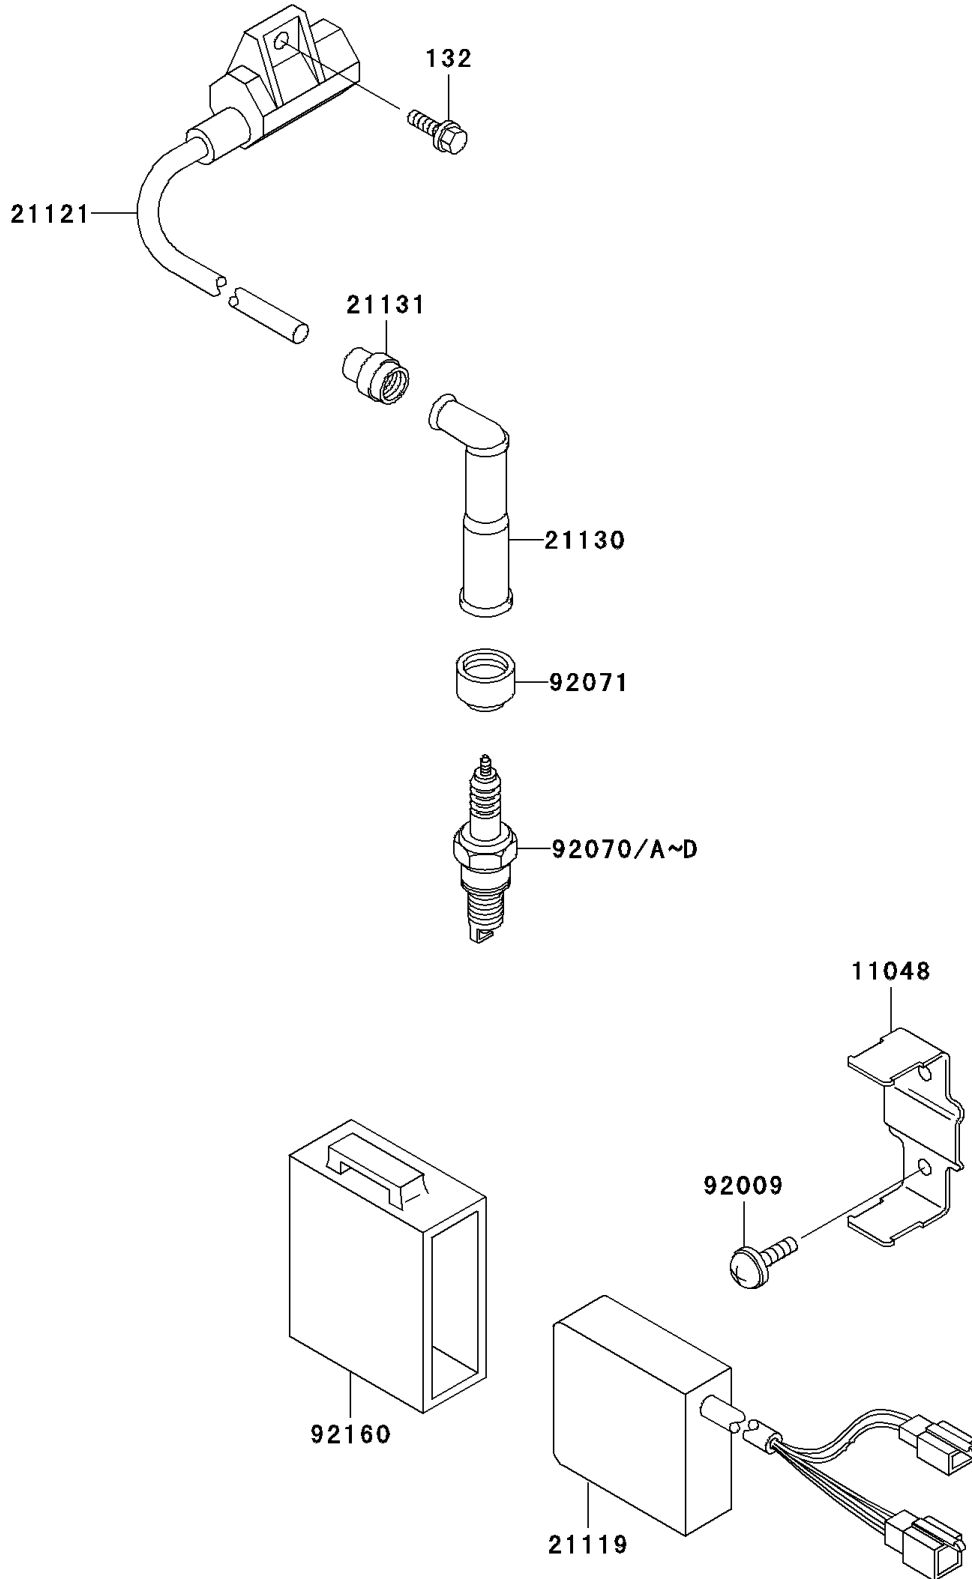

1994 KLX250R PARTS DIAGRAM

Ignition System

E1830

1994 KLX250R PARTS LIST

Ignition System

ITEM NAME	PART NUMBER	QUANTITY
BOLT-FLANGED-SMALL (Ref # 132)	132J0616	1
BRACKET (Ref # 11048)	11048-1291	1
IGNITER (Ref # 21119)	21119-1376	1
COIL-IGNITION (Ref # 21121)	21121-1152	1
CAP-SPARK PLUG (Ref # 21130)	21130-1002	1
GROMMET,HIGH TENSION (Ref # 21131)	21131-005	1
SCREW,6X18,BLACK (Ref # 92009)	92009-1181	2
PLUG-SPARK,CR9E(NGK) (Ref # 92070)	92070-1143	1
PLUG-SPARK,U27ESR-N(ND) (Ref # 92070A)		1
PLUG-SPARK,CR8E(NGK) (Ref # 92070B)	92070-1169	1
PLUG-SPARK,U24ESR-N(ND) (Ref # 92070C)		1
PLUG-SPARK,CR7E(NGK) (Ref # 92070D)	92070-1209	1
GROMMET,PLUG CAP (Ref # 92071)	92071-1124	1
DAMPER,IGNITER (Ref # 92160)	92160-1259	1