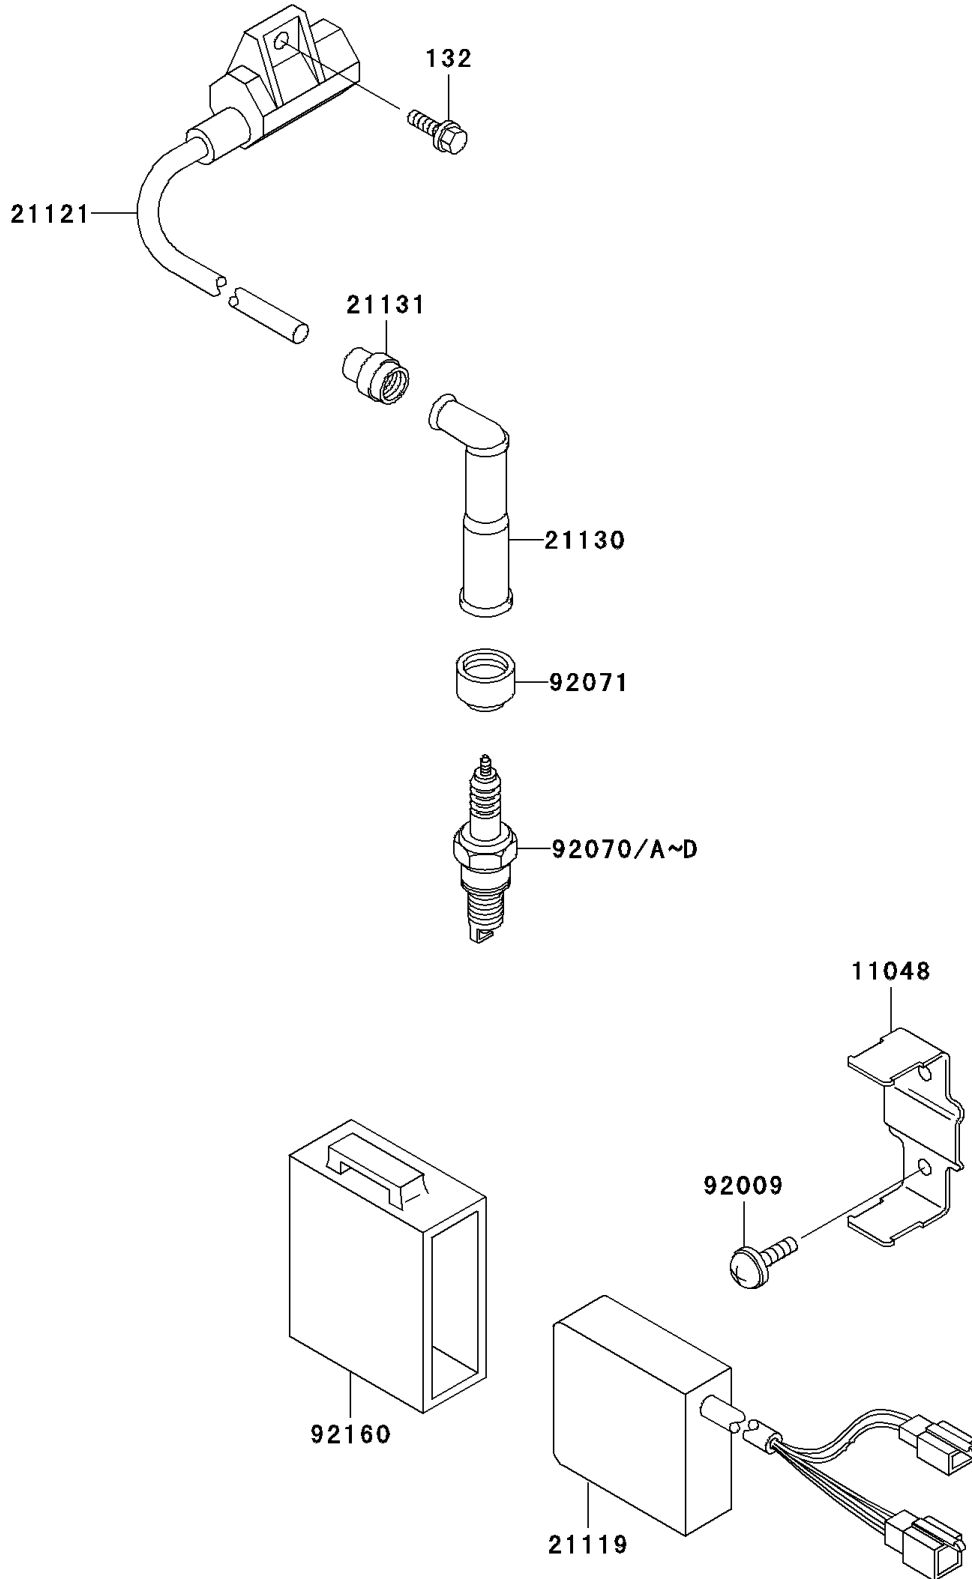

1995 KLX250R PARTS DIAGRAM

Ignition System

E1830

1995 KLX250R PARTS LIST

Ignition System

ITEM NAME	PART NUMBER	QUANTITY
BOLT-FLANGED-SMALL (Ref # 132)	132J0616	1
BRACKET (Ref # 11048)	11048-1291	1
IGNITER (Ref # 21119)	21119-1376	1
COIL-IGNITION (Ref # 21121)	21121-1152	1
CAP-SPARK PLUG (Ref # 21130)	21130-1002	1
GROMMET,HIGH TENSION (Ref # 21131)	21131-005	1
SCREW,6X18,BLACK (Ref # 92009)	92009-1181	2
PLUG-SPARK,CR9E(NGK) (Ref # 92070)	92070-1143	1
PLUG-SPARK,U27ESR-N(ND) (Ref # 92070A)		1
PLUG-SPARK,CR8E(NGK) (Ref # 92070B)	92070-1169	1
PLUG-SPARK,U24ESR-N(ND) (Ref # 92070C)		1
PLUG-SPARK,CR7E(NGK) (Ref # 92070D)	92070-1209	1
GROMMET,PLUG CAP (Ref # 92071)	92071-1124	1
DAMPER,IGNITER (Ref # 92160)	92160-1259	1