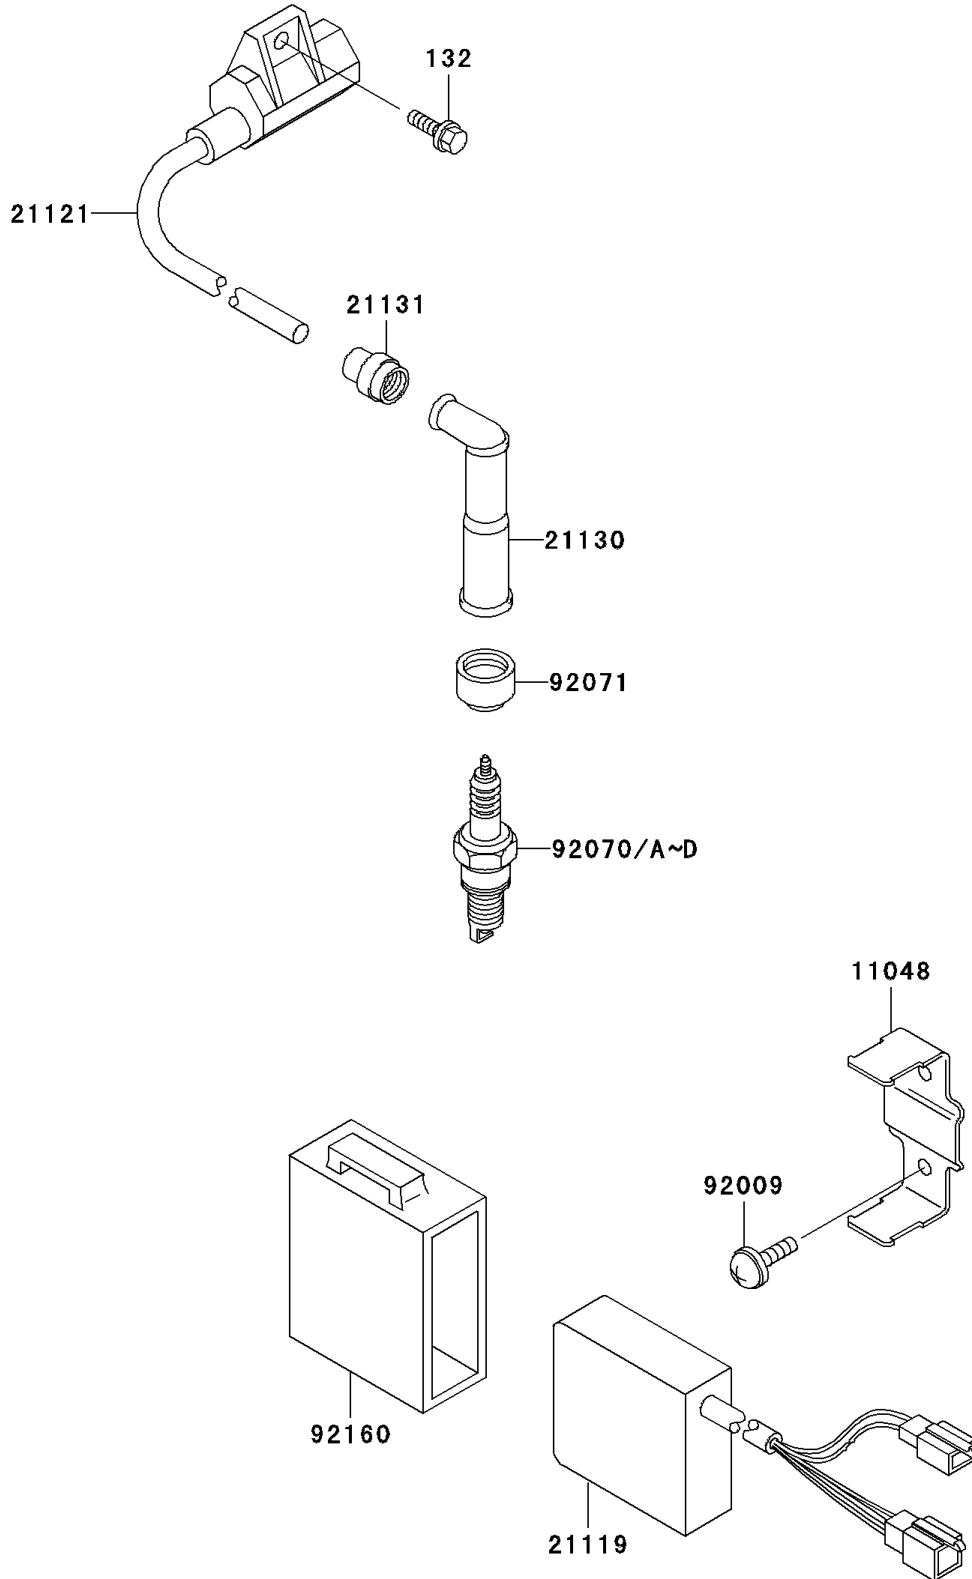

1996 KLX250R PARTS DIAGRAM

Ignition System

E1830

1996 KLX250R PARTS LIST

Ignition System

ITEM NAME	PART NUMBER	QUANTITY
BOLT-FLANGED-SMALL (Ref # 132)	132J0616	1
BRACKET (Ref # 11048)	11048-1291	1
IGNITER (Ref # 21119)	21119-1376	1
COIL-IGNITION (Ref # 21121)	21121-1152	1
CAP-SPARK PLUG (Ref # 21130)	21130-1002	1
GROMMET,HIGH TENSION (Ref # 21131)	21131-005	1
SCREW,6X18,BLACK (Ref # 92009)	92009-1181	2
PLUG-SPARK,CR9E(NGK) (Ref # 92070)	92070-1143	1
PLUG-SPARK,U27ESR-N(ND) (Ref # 92070A)		1
PLUG-SPARK,CR8E(NGK) (Ref # 92070B)	92070-1169	1
PLUG-SPARK,U24ESR-N(ND) (Ref # 92070C)		1
PLUG-SPARK,CR7E(NGK) (Ref # 92070D)	92070-1209	1
GROMMET,PLUG CAP (Ref # 92071)	92071-1124	1
DAMPER,IGNITER (Ref # 92160)	92160-1259	1