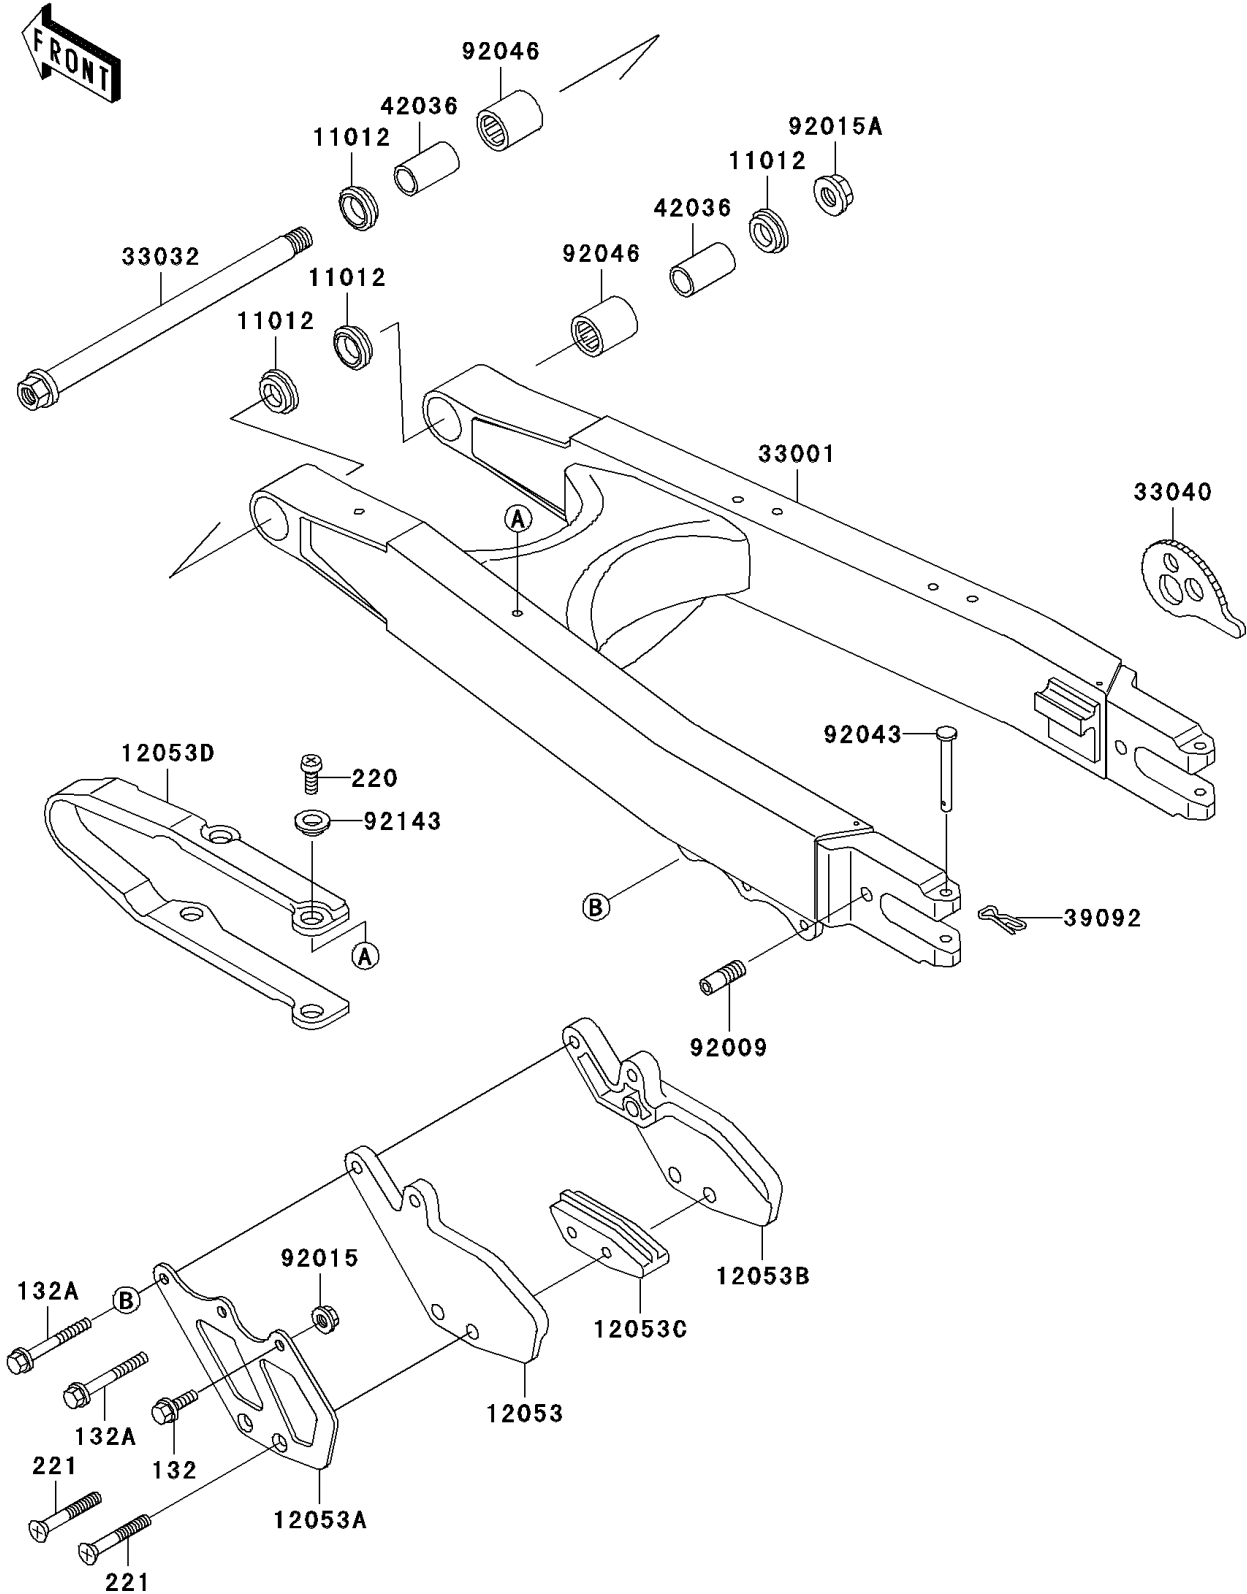

1994 KLX250R PARTS DIAGRAM

Swingarm

F2141

1994 KLX250R PARTS LIST

Swingarm

ITEM NAME	PART NUMBER	QUANTITY
BOLT-FLANGED-SMALL (Ref # 132)	132G0616	1
BOLT-FLANGED-SMALL (Ref # 132A)	132G0635	2
SCREW-PAN-CROS,6X8 (Ref # 220)	220B0608	4
SCREW-CSK-CROS,6X45 (Ref # 221)	221B0645	2
CAP,SWING ARM (Ref # 11012)	11012-1259	4
GUIDE-CHAIN,RR,INSIDE (Ref # 12053)	12053-1234	1
GUIDE-CHAIN,RR,OUTSIDE (Ref # 12053A)	12053-1235	1
GUIDE-CHAIN,RR,OUTSIDE (Ref # 12053B)	12053-1236	1
GUIDE-CHAIN,DRIVE,RR,INSIDE (Ref # 12053C)	12053-1270	1
GUIDE-CHAIN,DRIVE,FR (Ref # 12053D)	12053-1328	1
ARM-COMP-SWING,SILVER NO.25 (Ref # 33001)	33001-1460-CE	1
SHAFT-SWING ARM (Ref # 33032)	33032-1137	1
ADJUSTER-CHAIN (Ref # 33040)	33040-1113	1
PIN-HAIR (Ref # 39092)	39092-1057	2
SLEEVE,SWING ARM (Ref # 42036)	42036-1064	2
SCREW,SET,10X29 (Ref # 92009)	92009-1686	2
NUT,FLANGED,6MM (Ref # 92015)	92015-1078	1
NUT,14MM (Ref # 92015A)	92015-1407	1
PIN,6X45 (Ref # 92043)	92043-1471	2
BEARING-NEEDLE,TA2030Z (Ref # 92046)	92046-1128	2
COLLAR (Ref # 92143)	92143-1156	4