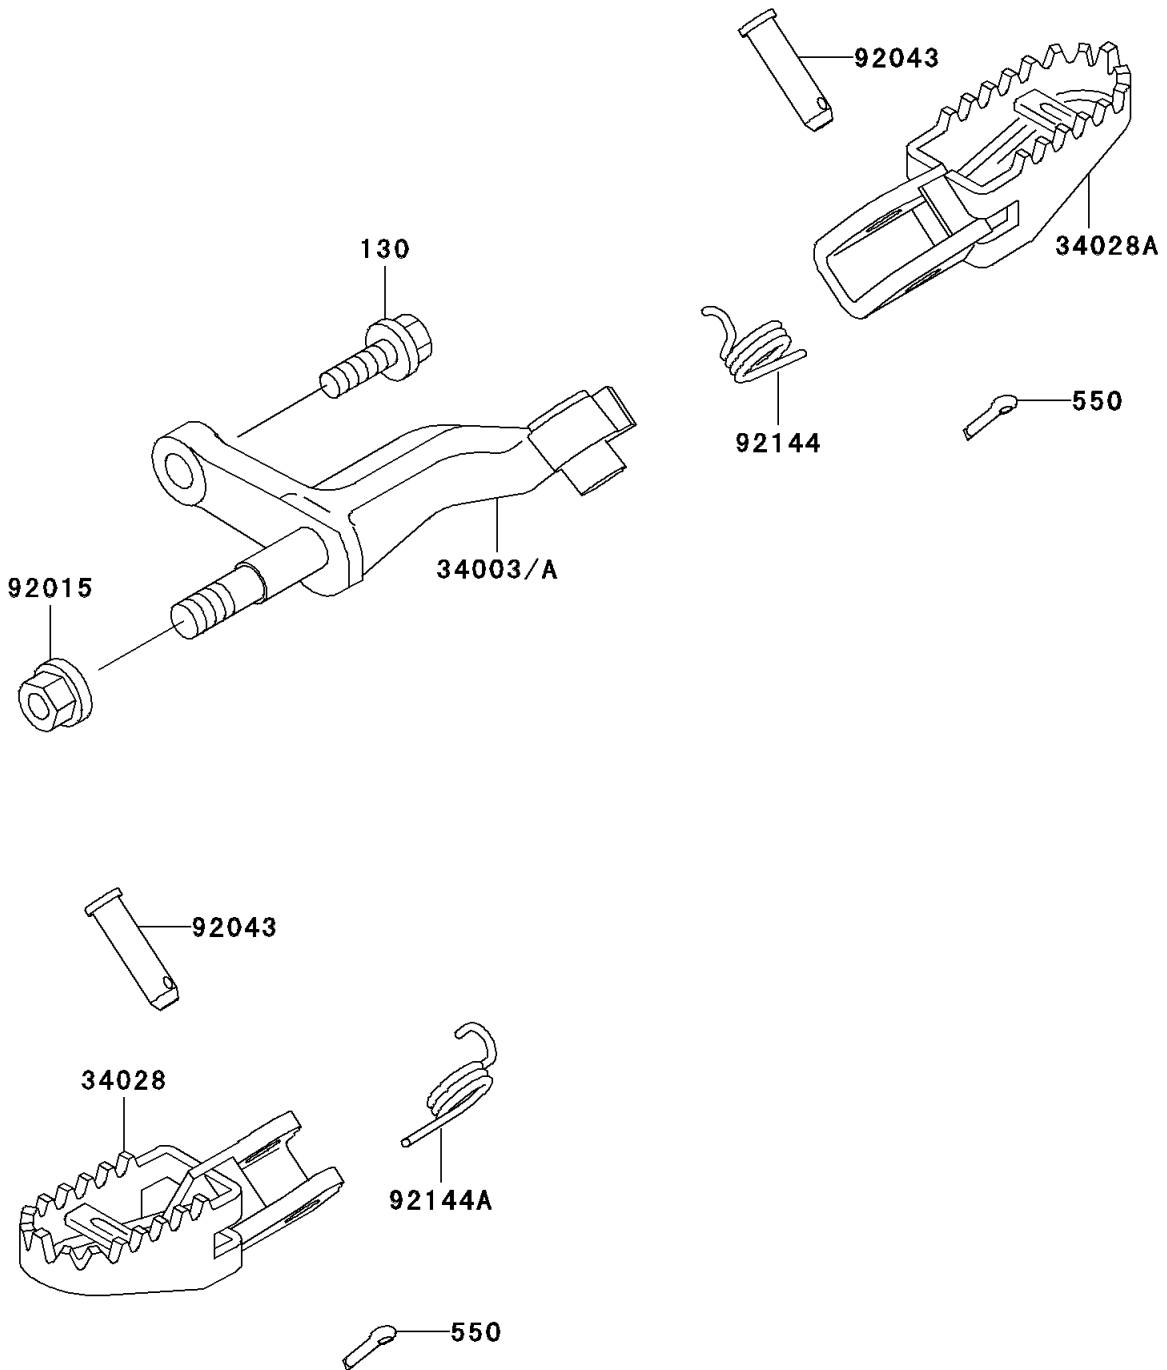

1994 KLX250R PARTS DIAGRAM

Footrests

F2160

1994 KLX250R PARTS LIST

Footrests

ITEM NAME	PART NUMBER	QUANTITY
BOLT-FLANGED,10X20 (Ref # 130)	130P1020	1
PIN-COTTER,2.5X15 (Ref # 550)	550D2515	2
HOLDER-STEP,RH,VIOLET (Ref # 34003)	34003-1401-TY	1
STEP,FR,LH (Ref # 34028)	34028-1361	1
STEP,FR,RH (Ref # 34028A)	34028-1362	1
NUT,FLANGED,10MM (Ref # 92015)	92015-1502	1
PIN,8X35.5 (Ref # 92043)	92043-115	2
SPRING,STEP RETURN,RH (Ref # 92144)	92144-1685	1
SPRING,STEP RETURN,LH (Ref # 92144A)	92144-1749	1