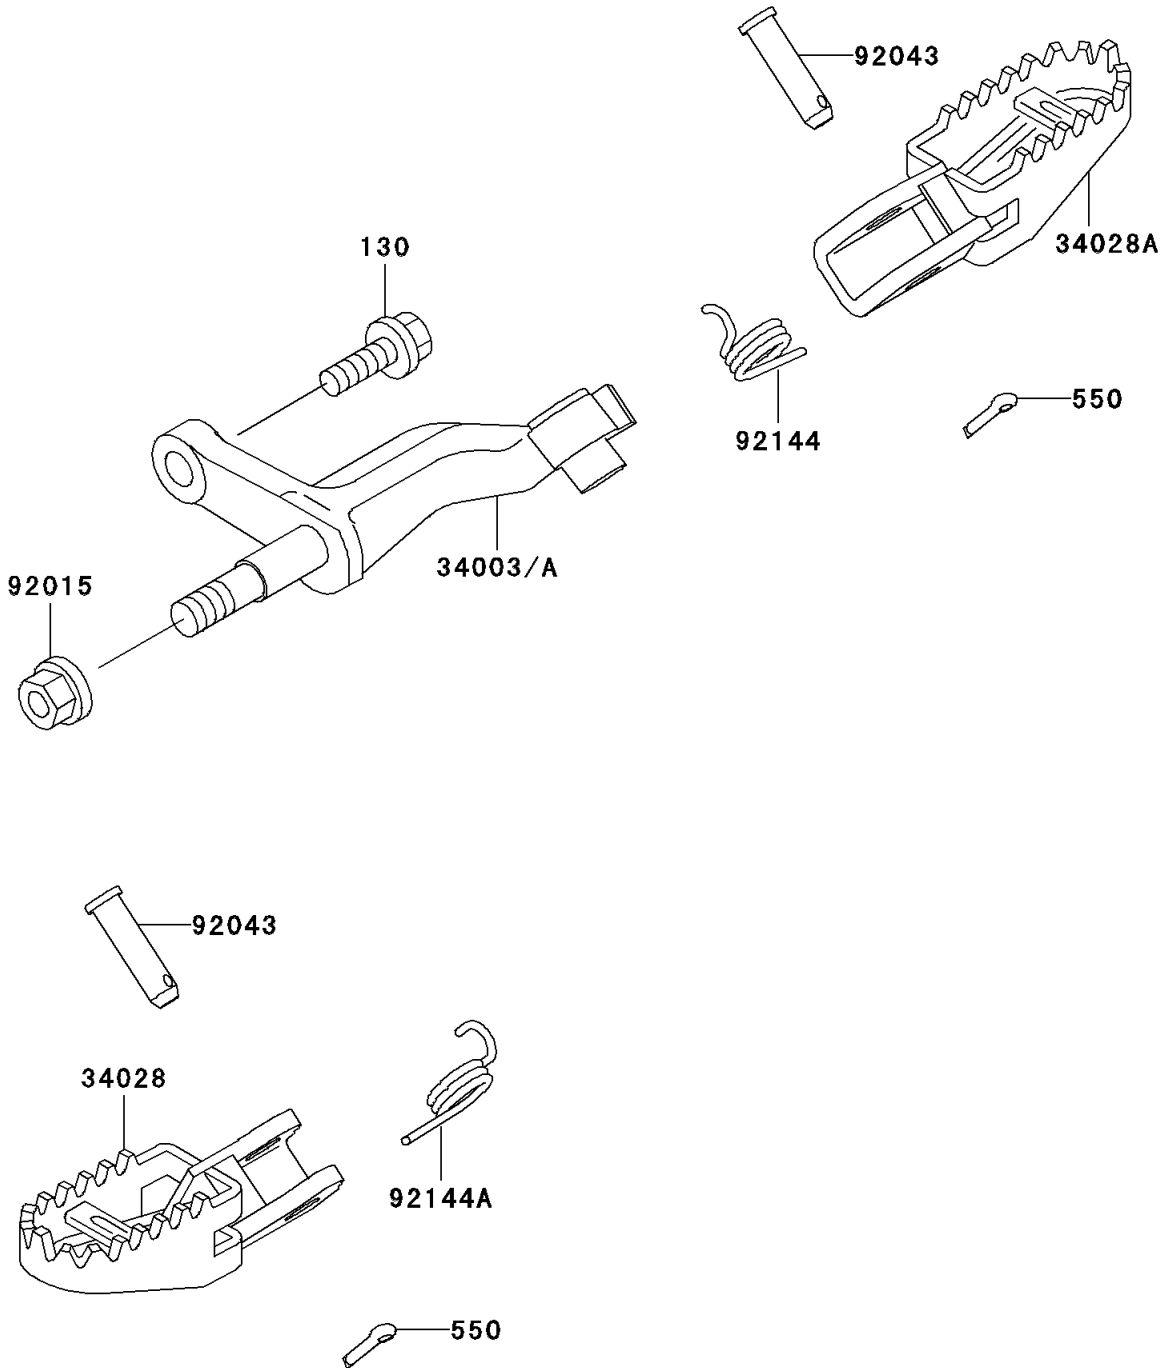

1995 KLX250R PARTS DIAGRAM

Footrests

F2160

1995 KLX250R PARTS LIST

Footrests

ITEM NAME	PART NUMBER	QUANTITY
BOLT-FLANGED,10X20 (Ref # 130)	130P1020	1
PIN-COTTER,2.5X15 (Ref # 550)	550D2515	2
HOLDER-STEP,RH,VIOLET (Ref # 34003)	34003-1401-TY	1
STEP,FR,LH (Ref # 34028)	34028-1361	1
STEP,FR,RH (Ref # 34028A)	34028-1362	1
NUT,FLANGED,10MM (Ref # 92015)	92015-1502	1
PIN,8X35.5 (Ref # 92043)	92043-115	2
SPRING,STEP RETURN,RH (Ref # 92144)	92144-1685	1
SPRING,STEP RETURN,LH (Ref # 92144A)	92144-1749	1