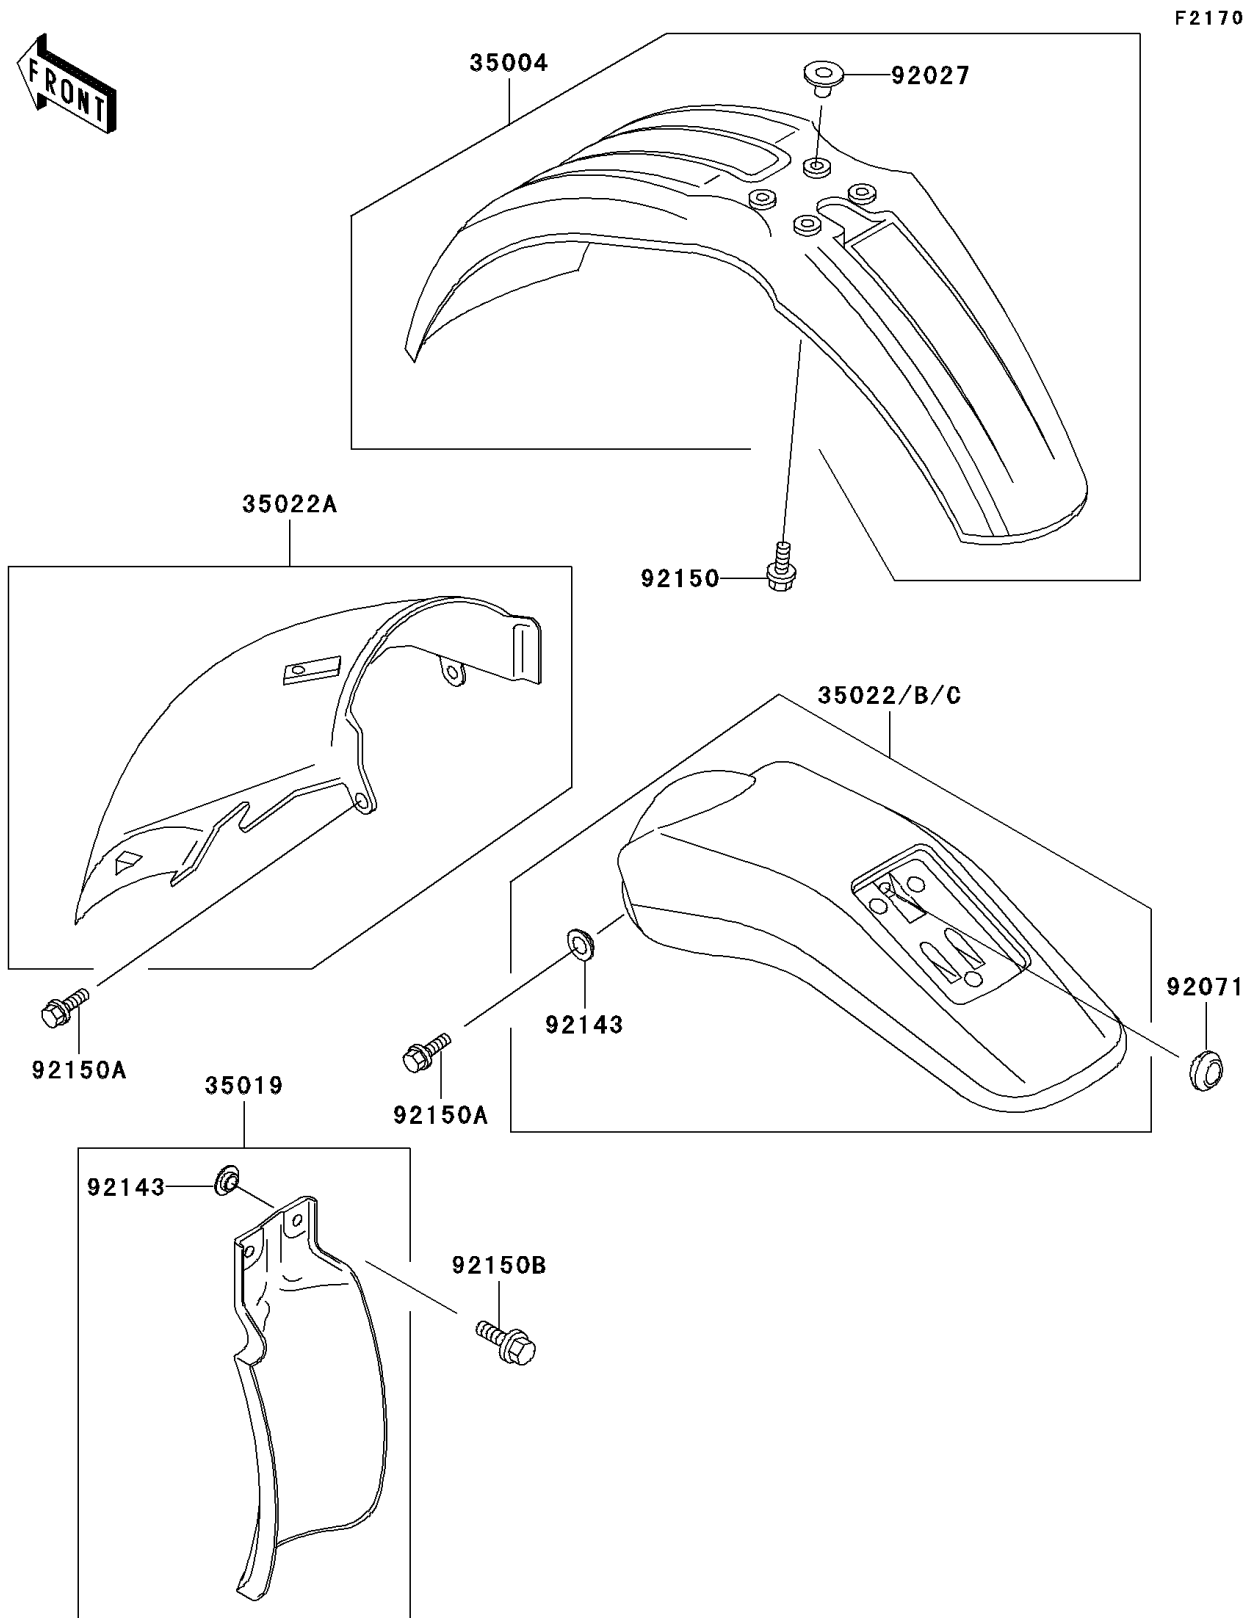

1994 KLX250R PARTS DIAGRAM

Fenders

1994 KLX250R PARTS LIST

Fenders

ITEM NAME	PART NUMBER	QUANTITY
FENDER-FRONT,L.GREEN (Ref # 35004)	35004-1319-6W	1
FLAP,RR FENDER,FR (Ref # 35019)	35019-1306	1
FENDER-COMP-REAR,RR,L.GREEN (Ref # 35022)	35022-1279-6W	1
FENDER-COMP-REAR,FR,L.GREEN (Ref # 35022A)	35022-1286-6W	1
COLLAR (Ref # 92027)	92027-1936	4
GROMMET (Ref # 92071)	92071-024	1
COLLAR (Ref # 92143)	92143-1196	4
BOLT,6X20 (Ref # 92150)	92150-1339	4
BOLT,6X14 (Ref # 92150A)	92150-1340	4
BOLT,FLANGED,6X16 (Ref # 92150B)	92150-1506	2