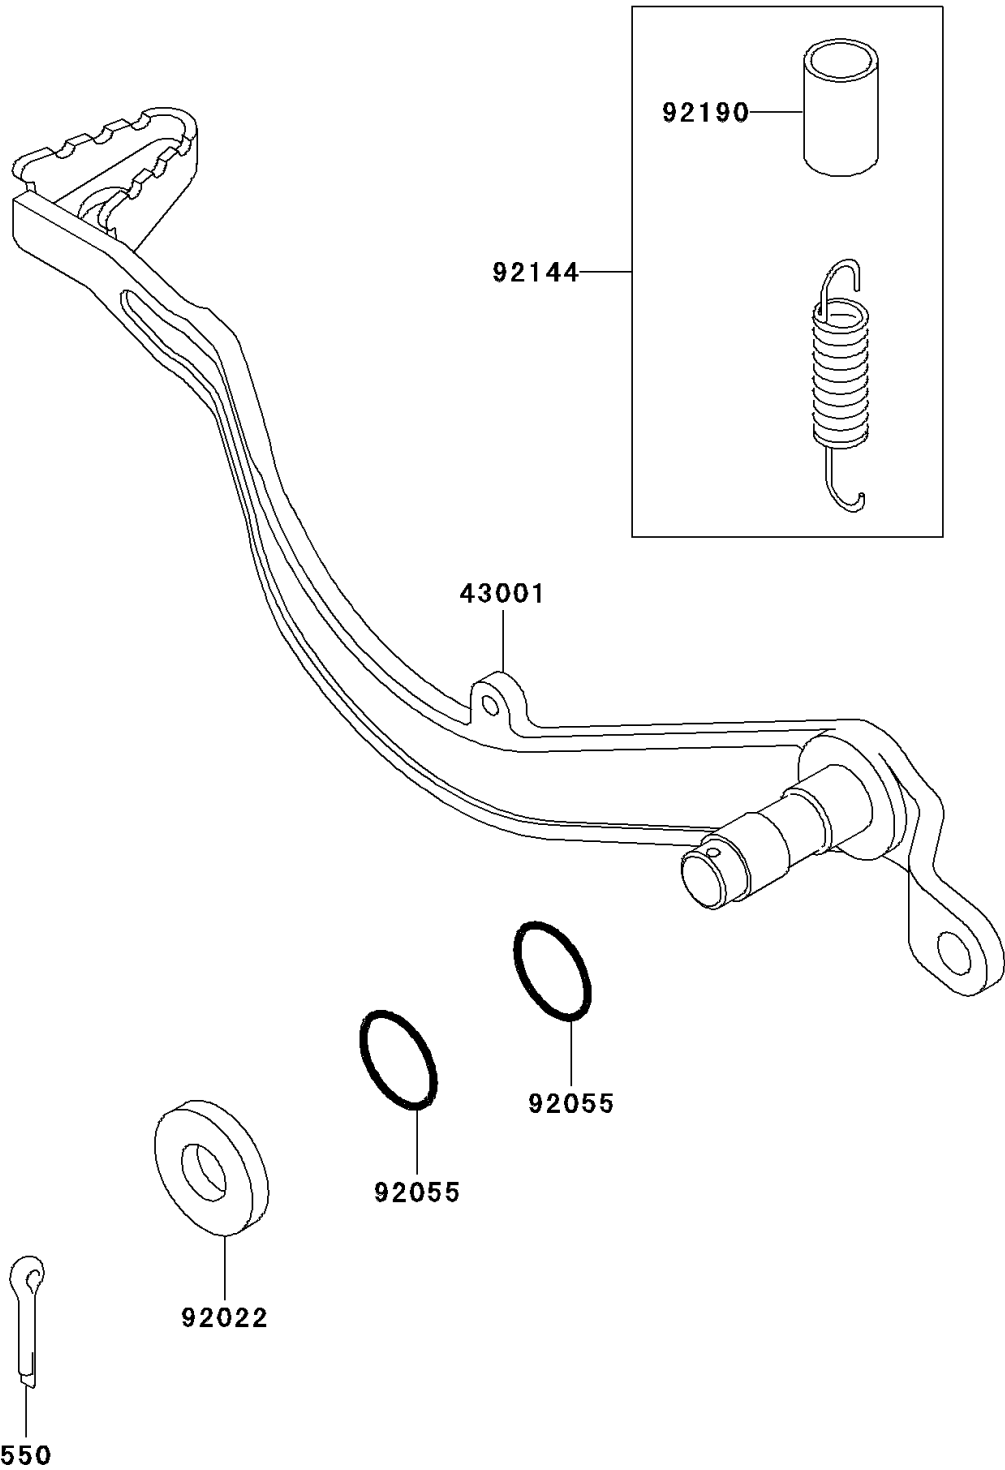

1994 KLX250R PARTS DIAGRAM

Brake Pedal

F2260

1994 KLX250R PARTS LIST

Brake Pedal

ITEM NAME	PART NUMBER	QUANTITY
PIN-COTTER,2.5X25 (Ref # 550)	550D2525	1
LEVER-BRAKE,PEDAL (Ref # 43001)	43001-1331	1
WASHER,8.5X20X1.6 (Ref # 92022)	92022-1561	1
RING-O,OD=18.5 (Ref # 92055)	92055-1148	2
SPRING,BRAKE PEDAL RETURN (Ref # 92144)	92144-1752	1
TUBE,13X16X25 (Ref # 92190)	92190-1488	1