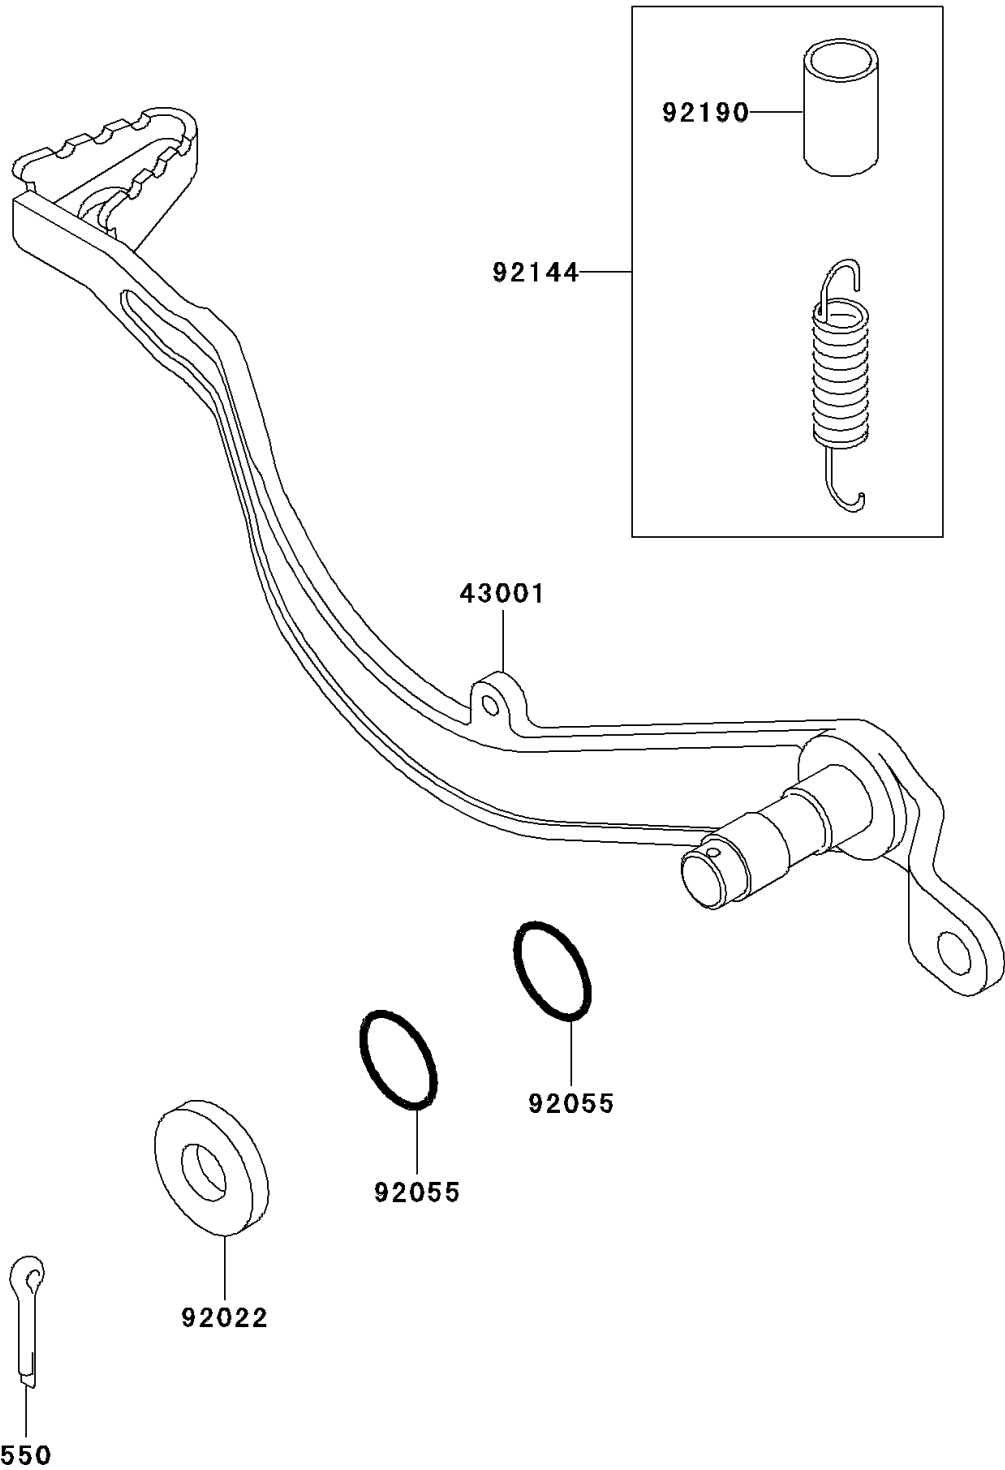

# 1994 KLX250R PARTS DIAGRAM

Brake Pedal

F2260

# 1994 KLX250R PARTS LIST

## Brake Pedal

ITEM NAME	PART NUMBER	QUANTITY
PIN-COTTER,2.5X25 (Ref # 550)	550D2525	1
LEVER-BRAKE,PEDAL (Ref # 43001)	43001-1331	1
WASHER,8.5X20X1.6 (Ref # 92022)	92022-1561	1
RING-O,OD=18.5 (Ref # 92055)	92055-1148	2
SPRING,BRAKE PEDAL RETURN (Ref # 92144)	92144-1752	1
TUBE,13X16X25 (Ref # 92190)	92190-1488	1