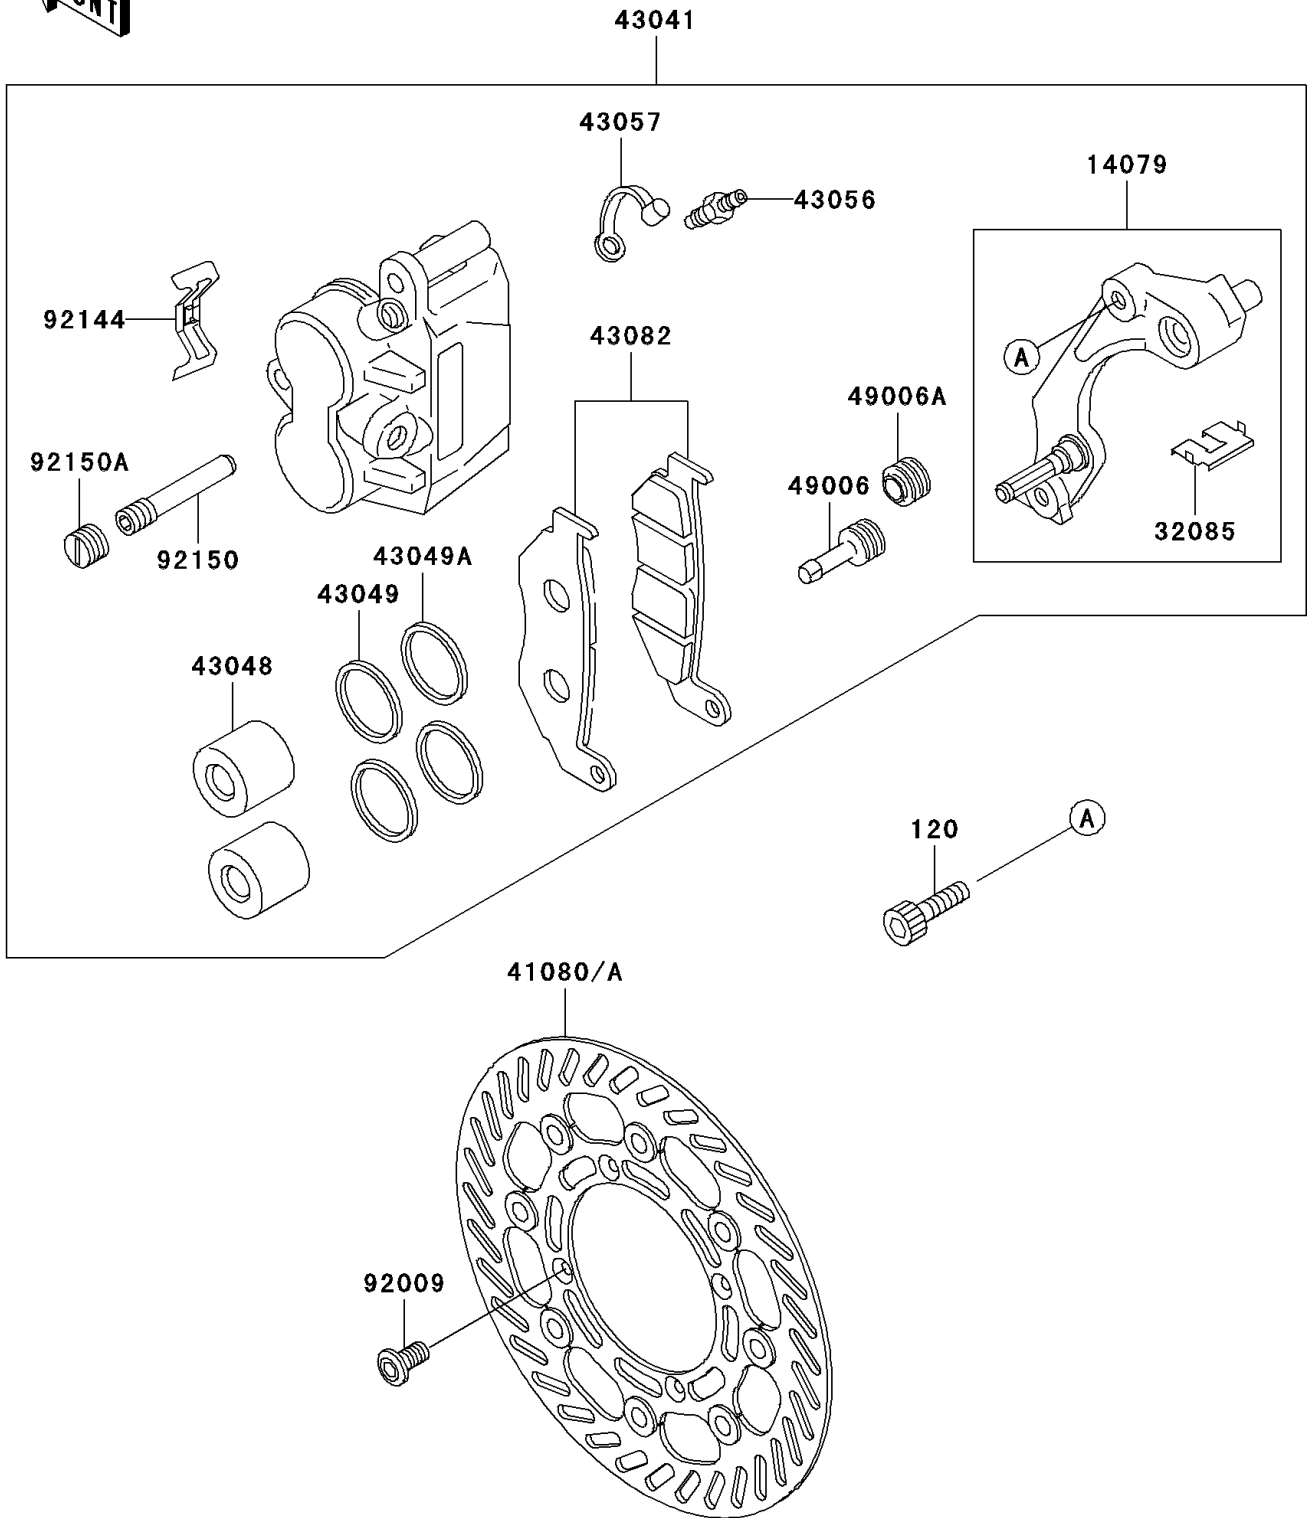

1994 KLX250R PARTS DIAGRAM

Front Brake

F2292

1994 KLX250R PARTS LIST

Front Brake

ITEM NAME	PART NUMBER	QUANTITY
BOLT-SOCKET,8X40 (Ref # 120)	120P0840	2
HOLDER-ASSY,FRONT CALIPER (Ref # 14079)	14079-1097	1
STOPPER,PAD (Ref # 32085)	32085-1361	1
DISC,FR (Ref # 41080)	41080-1354	1
CALIPER-ASSY,FR,LH (Ref # 43041)	43041-1509	1
PISTON-CALIPER (Ref # 43048)	43048-1064	2
PACKING,PISTON SEAL (Ref # 43049)	43049-1060	2
PACKING,PISTON SEAL (Ref # 43049A)	43049-1061	2
BREATHER-BRAKE (Ref # 43056)	43056-1055	1
CAP-BREATHER (Ref # 43057)	43057-1001	1
PAD-ASSY-BRAKE (Ref # 43082)	43082-1152	1
BOOT,CALIPER (Ref # 49006)	49006-1088	1
BOOT,CALIPER (Ref # 49006A)	49006-1242	1
SCREW,6X14 (Ref # 92009)	92009-1546	4
SPRING,PAD (Ref # 92144)	92144-1721	1
BOLT,HANGER (Ref # 92150)	92150-1691	1
BOLT,PLUG (Ref # 92150A)	92150-1692	1