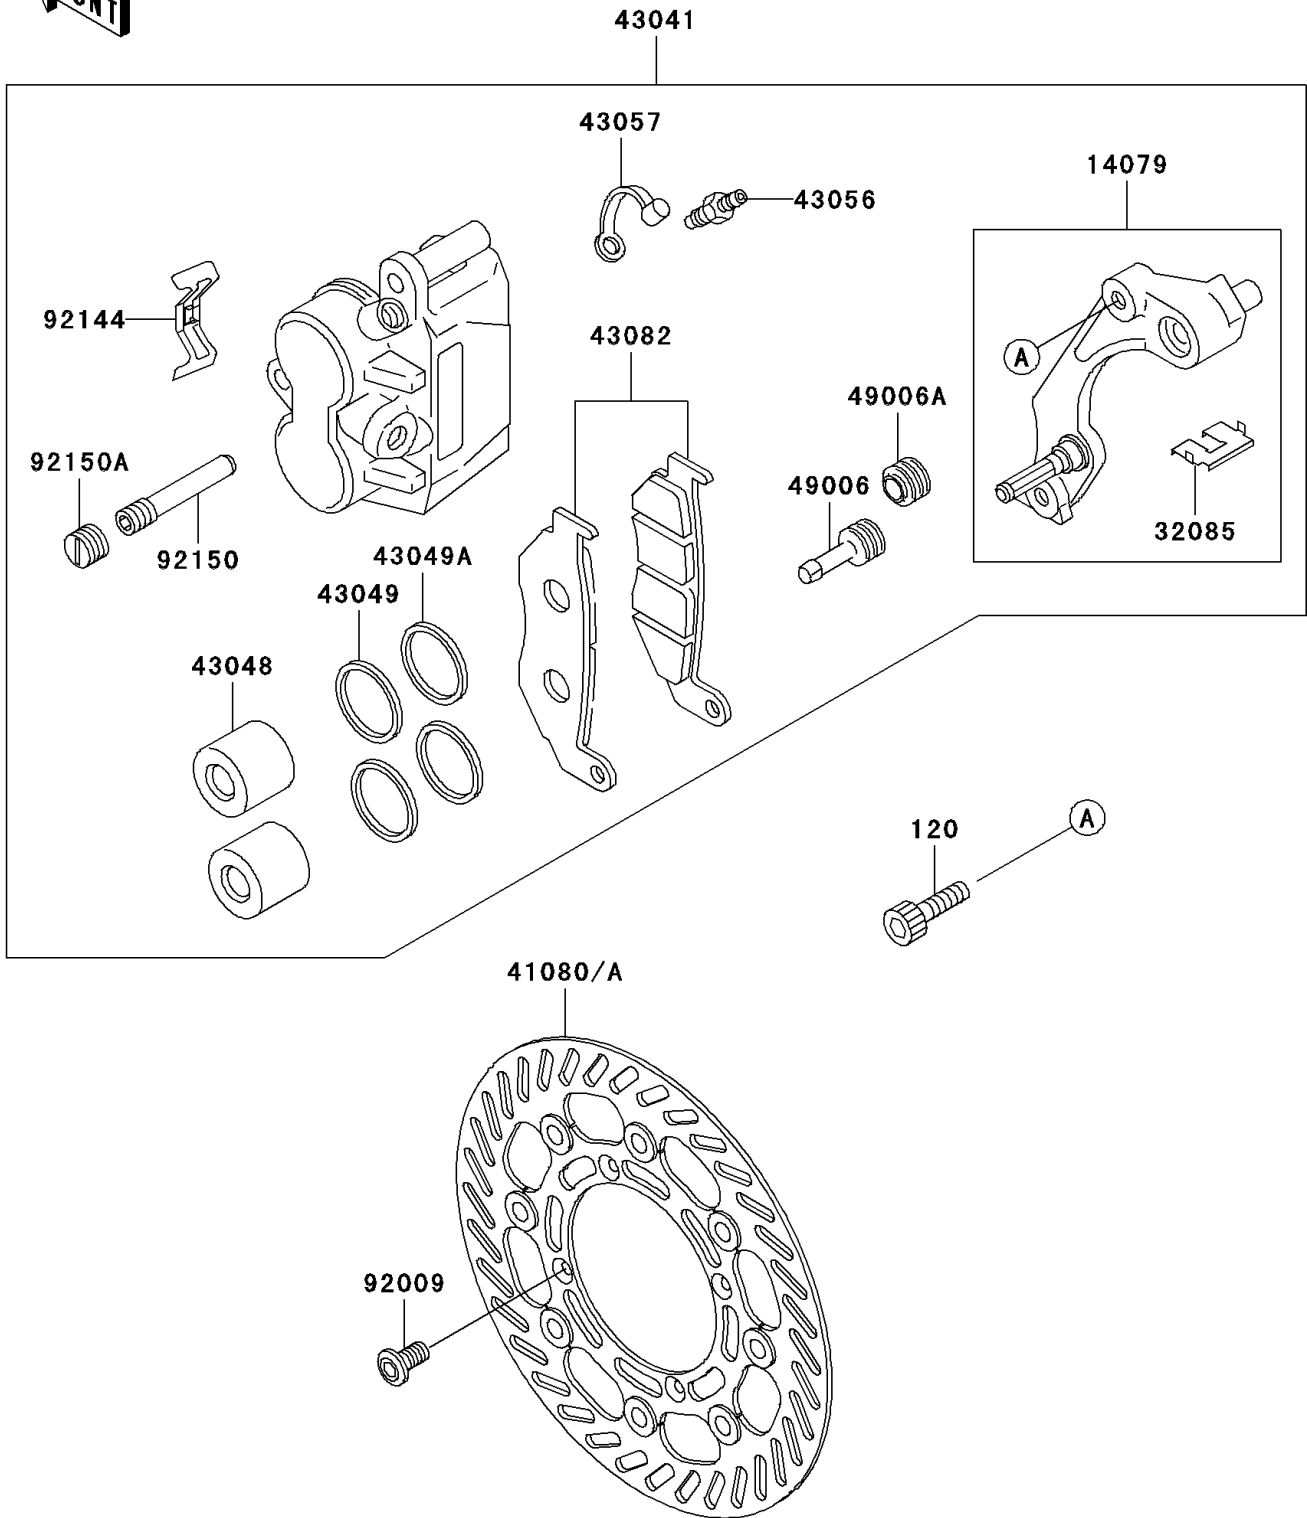

1995 KLX250R PARTS DIAGRAM

Front Brake

F2292

1995 KLX250R PARTS LIST

Front Brake

ITEM NAME	PART NUMBER	QUANTITY
BOLT-SOCKET,8X40 (Ref # 120)	120P0840	2
HOLDER-ASSY,FRONT CALIPER (Ref # 14079)	14079-1097	1
STOPPER,PAD (Ref # 32085)	32085-1361	1
DISC,FR (Ref # 41080A)	41080-1387	1
CALIPER-ASSY,FR,LH (Ref # 43041)	43041-1509	1
PISTON-CALIPER (Ref # 43048)	43048-1064	2
PACKING,PISTON SEAL (Ref # 43049)	43049-1060	2
PACKING,PISTON SEAL (Ref # 43049A)	43049-1061	2
BREATHER-BRAKE (Ref # 43056)	43056-1055	1
CAP-BREATHER (Ref # 43057)	43057-1001	1
PAD-ASSY-BRAKE (Ref # 43082)	43082-1152	1
BOOT,CALIPER (Ref # 49006)	49006-1088	1
BOOT,CALIPER (Ref # 49006A)	49006-1242	1
SCREW,6X14 (Ref # 92009)	92009-1546	4
SPRING,PAD (Ref # 92144)	92144-1721	1
BOLT,HANGER (Ref # 92150)	92150-1691	1
BOLT,PLUG (Ref # 92150A)	92150-1692	1