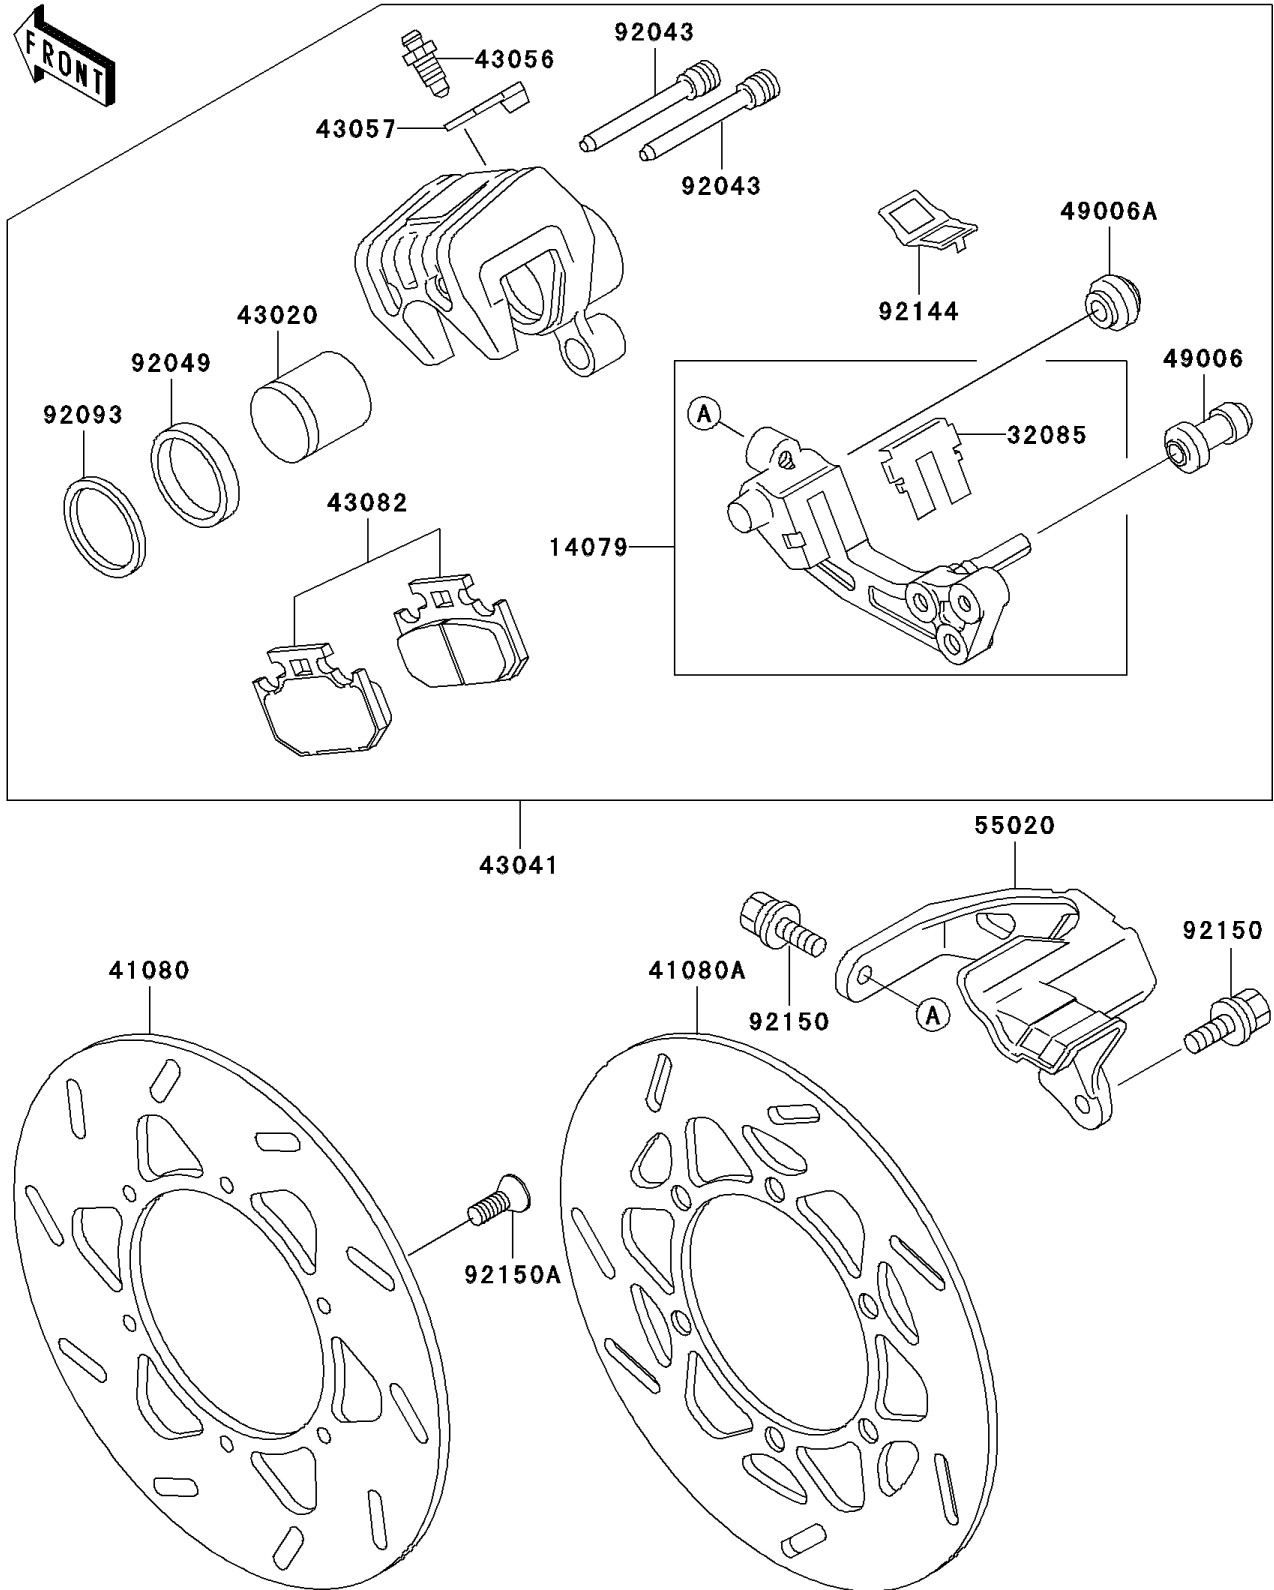

1994 KLX250R PARTS DIAGRAM

Rear Brake

F2294

1994 KLX250R PARTS LIST

Rear Brake

ITEM NAME	PART NUMBER	QUANTITY
HOLDER-ASSY,REAR CALIPER (Ref # 14079)	14079-1098	1
STOPPER,PAD (Ref # 32085)	32085-1315	1
DISC,RR (Ref # 41080)	41080-1368	1
PISTON-COMP-BRAKE (Ref # 43020)	43020-1099	1
CALIPER-ASSY,RR (Ref # 43041)	43041-1507	1
BREATHER-BRAKE (Ref # 43056)	43056-1055	1
CAP-BREATHER (Ref # 43057)	43057-1001	1
PAD-ASSY-BRAKE (Ref # 43082)	43082-1151	1
BOOT,CALIPER (Ref # 49006)	49006-1088	1
BOOT,CALIPER (Ref # 49006A)	49006-1242	1
GUARD,CALIPER,P.WHITE (Ref # 55020)	55020-1323-6F	1
PIN,HANGER (Ref # 92043)	92043-1416	2
SEAL-OIL,PISTON (Ref # 92049)	92049-1331	1
SEAL,PISTON (Ref # 92093)	92093-1272	1
SPRING,PAD (Ref # 92144)	92144-1364	1
BOLT,FLANGED,6X16 (Ref # 92150)	92150-1506	2
BOLT,DISC PLATE,8X15 (Ref # 92150A)	92150-1811	6