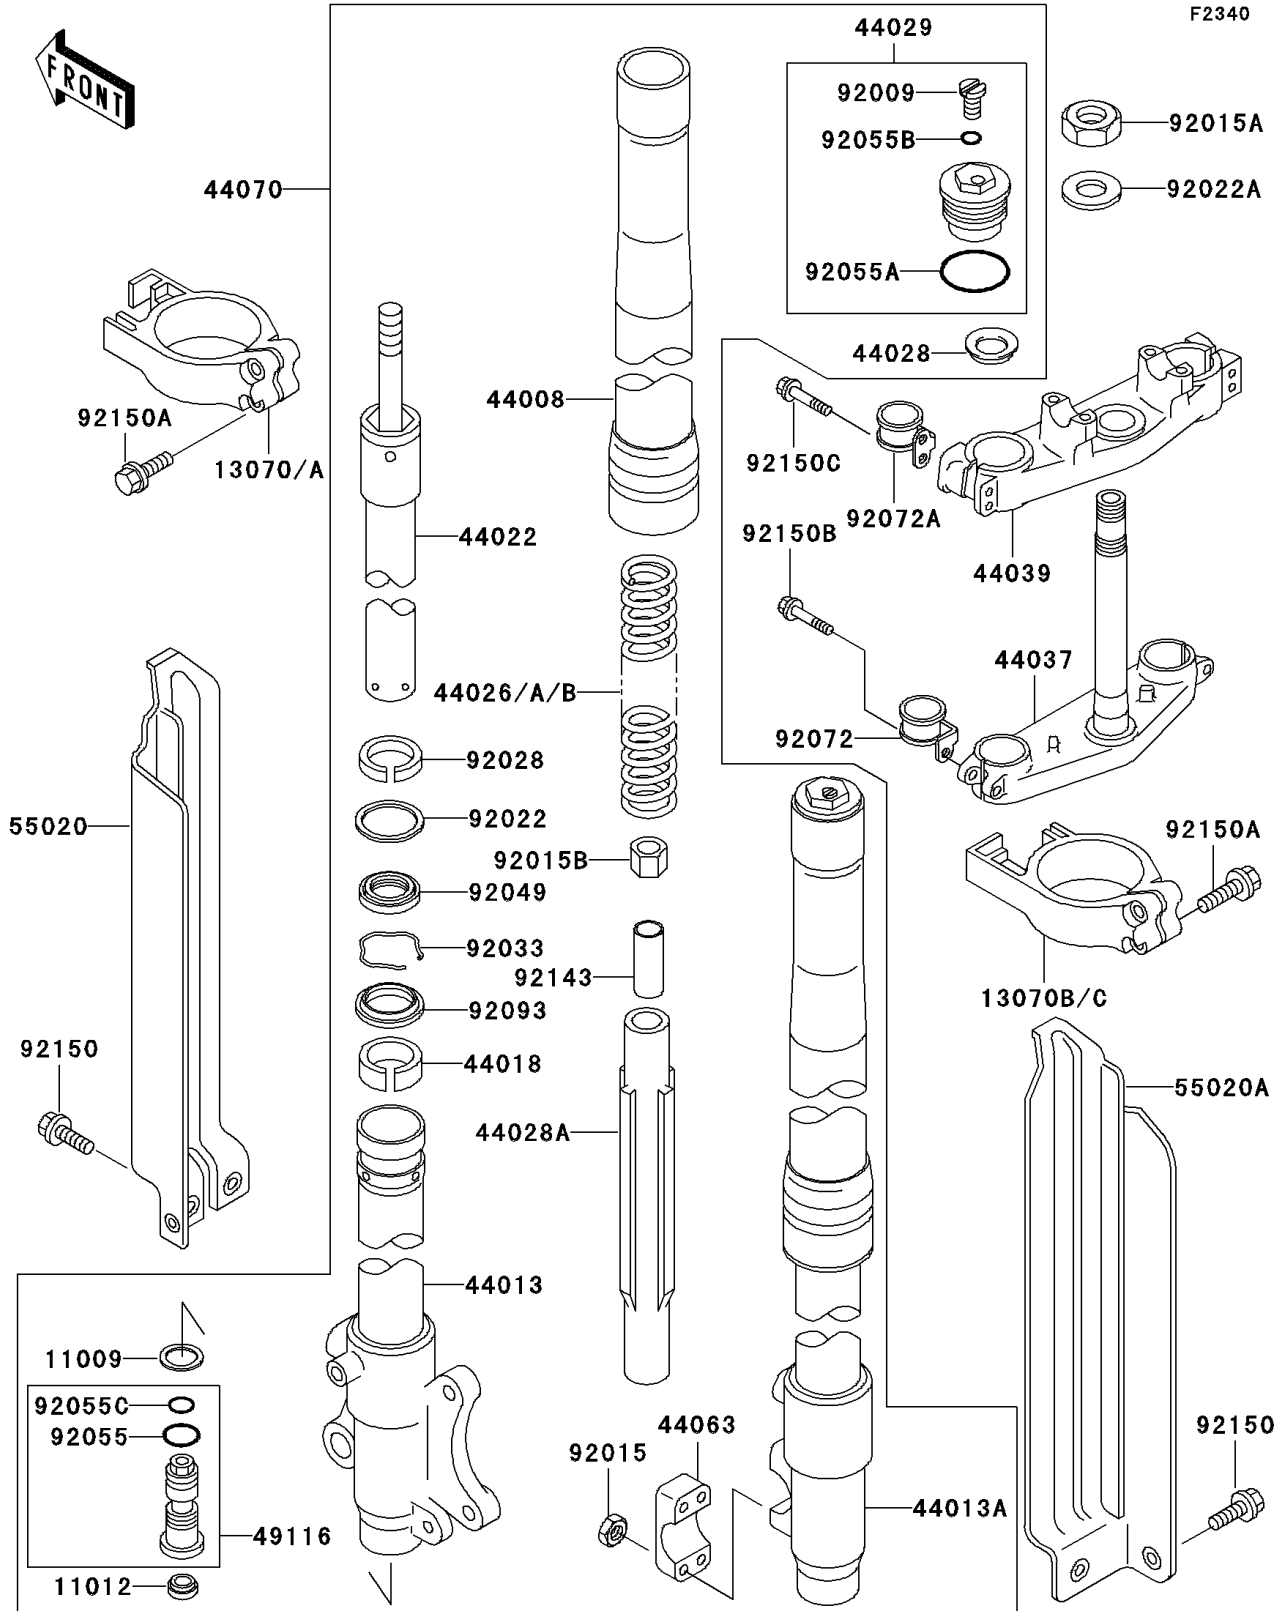

# 1994 KLX250R PARTS DIAGRAM

Front Fork

# 1994 KLX250R PARTS LIST

## Front Fork

ITEM NAME	PART NUMBER	QUANTITY
GASKET,FORK CYLINDER BOLT (Ref # 11009)	11009-1592	2
CAP,FORK CYLINDER (Ref # 11012)	11012-1381	2
GUIDE,FORK,LH,WHITE (Ref # 13070)	13070-1263	1
GUIDE,FORK,RH,WHITE (Ref # 13070B)	13070-1264	1
PIPE-FORK OUTER,GOLD (Ref # 44008)	44008-1028-14	2
PIPE-FORK INNER,LH (Ref # 44013)	44013-1387	1
PIPE-FORK INNER,RH (Ref # 44013A)	44013-1388	1
PISTON-FORK,INNER PIPE (Ref # 44018)	44018-1056	2
CYLINDER-FORK (Ref # 44022)	44022-1289	2
SPRING-FRONT FORK,K=0.36 (Ref # 44026)	44026-1538	2
SPRING-FRONT FORK,K=0.35 (Ref # 44026A)	44026-1551	2
SPRING-FRONT FORK,K=0.37 (Ref # 44026B)	44026-1552	2
GUIDE-FORK SPRING (Ref # 44028)	44028-1081	2
GUIDE-FORK SPRING (Ref # 44028A)	44028-1084	2
SEAT-FORK SPRING (Ref # 44029)	44029-1149	2
HOLDER-FORK UNDER (Ref # 44037)	44037-1291	1
HOLDER-FORK UPPER (Ref # 44039)	44039-1240	1
HOLDER-FRONT AXLE (Ref # 44063)	44063-1056	1
DAMPER-ASSY,FORK,GOLD (Ref # 44070)	44070-5165-14	1
VALVE-ASSY,FORK (Ref # 49116)	49116-1114	2
GUARD,FORK,LH,WHITE (Ref # 55020)	55020-1363-RZ	1
GUARD,FORK,RH,WHITE (Ref # 55020A)	55020-1423-RZ	1
SCREW (Ref # 92009)	92009-1568	2
NUT,FLANGED,6MM (Ref # 92015)	92015-1078	4
NUT,STEERING STEM,22MM (Ref # 92015A)	92015-1653	1
NUT (Ref # 92015B)	92015-1839	2
WASHER (Ref # 92022)	92022-1299	2
WASHER,STEERING STEM (Ref # 92022A)	92022-1873	1
BUSHING (Ref # 92028)	92028-1581	2