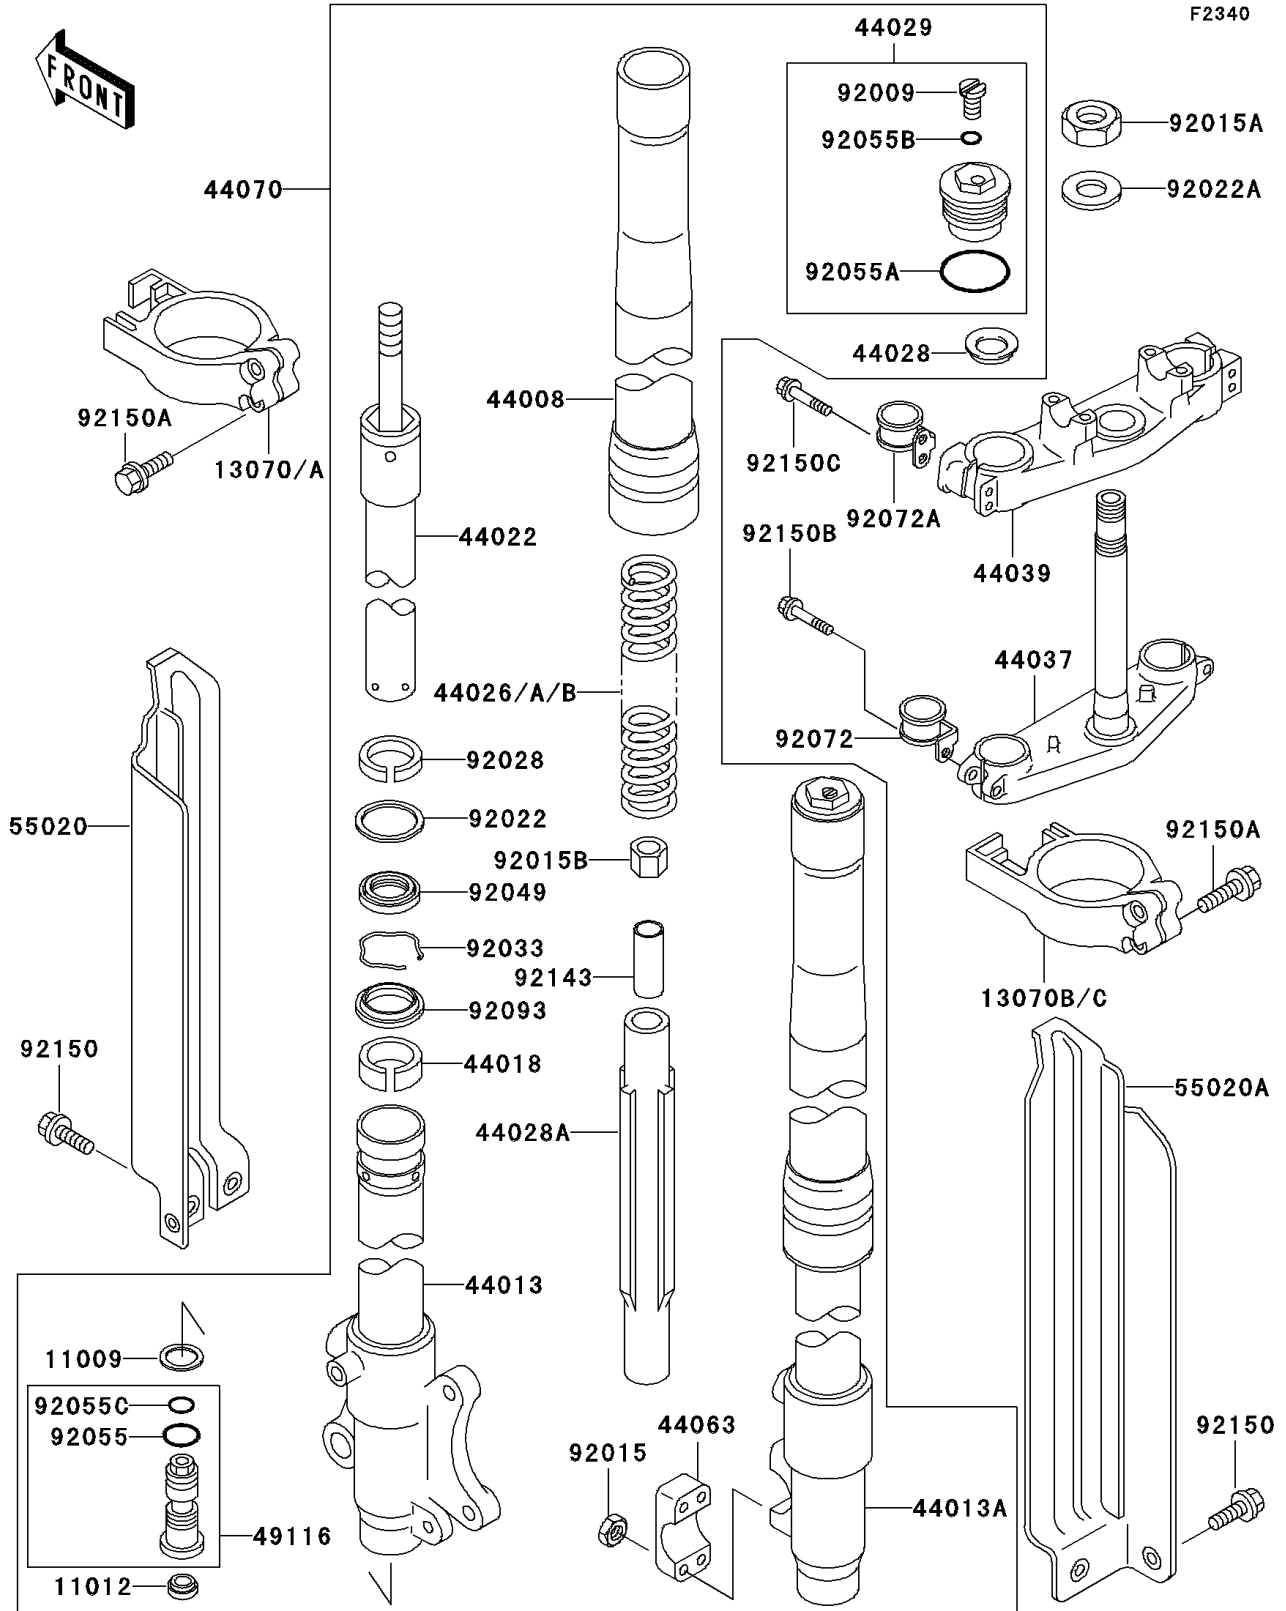

# 1994 KLX250R PARTS DIAGRAM

Front Fork

# 1994 KLX250R PARTS LIST

## Front Fork

ITEM NAME	PART NUMBER	QUANTITY
GASKET,FORK CYLINDER BOLT (Ref # 11009)	11009-1592	2
CAP,FORK CYLINDER (Ref # 11012)	11012-1381	2
GUIDE,FORK,LH,WHITE (Ref # 13070)	13070-1263	1
GUIDE,FORK,RH,WHITE (Ref # 13070B)	13070-1264	1
PIPE-FORK OUTER,GOLD (Ref # 44008)	44008-1028-14	2
PIPE-FORK INNER,LH (Ref # 44013)	44013-1387	1
PIPE-FORK INNER,RH (Ref # 44013A)	44013-1388	1
PISTON-FORK,INNER PIPE (Ref # 44018)	44018-1056	2
CYLINDER-FORK (Ref # 44022)	44022-1289	2
SPRING-FRONT FORK,K=0.36 (Ref # 44026)	44026-1538	2
SPRING-FRONT FORK,K=0.35 (Ref # 44026A)	44026-1551	2
SPRING-FRONT FORK,K=0.37 (Ref # 44026B)	44026-1552	2
GUIDE-FORK SPRING (Ref # 44028)	44028-1081	2
GUIDE-FORK SPRING (Ref # 44028A)	44028-1084	2
SEAT-FORK SPRING (Ref # 44029)	44029-1149	2
HOLDER-FORK UNDER (Ref # 44037)	44037-1291	1
HOLDER-FORK UPPER (Ref # 44039)	44039-1240	1
HOLDER-FRONT AXLE (Ref # 44063)	44063-1056	1
DAMPER-ASSY,FORK,GOLD (Ref # 44070)	44070-5165-14	1
VALVE-ASSY,FORK (Ref # 49116)	49116-1114	2
GUARD,FORK,LH,WHITE (Ref # 55020)	55020-1363-RZ	1
GUARD,FORK,RH,WHITE (Ref # 55020A)	55020-1423-RZ	1
SCREW (Ref # 92009)	92009-1568	2
NUT,FLANGED,6MM (Ref # 92015)	92015-1078	4
NUT,STEERING STEM,22MM (Ref # 92015A)	92015-1653	1
NUT (Ref # 92015B)	92015-1839	2
WASHER (Ref # 92022)	92022-1299	2
WASHER,STEERING STEM (Ref # 92022A)	92022-1873	1
BUSHING (Ref # 92028)	92028-1581	2