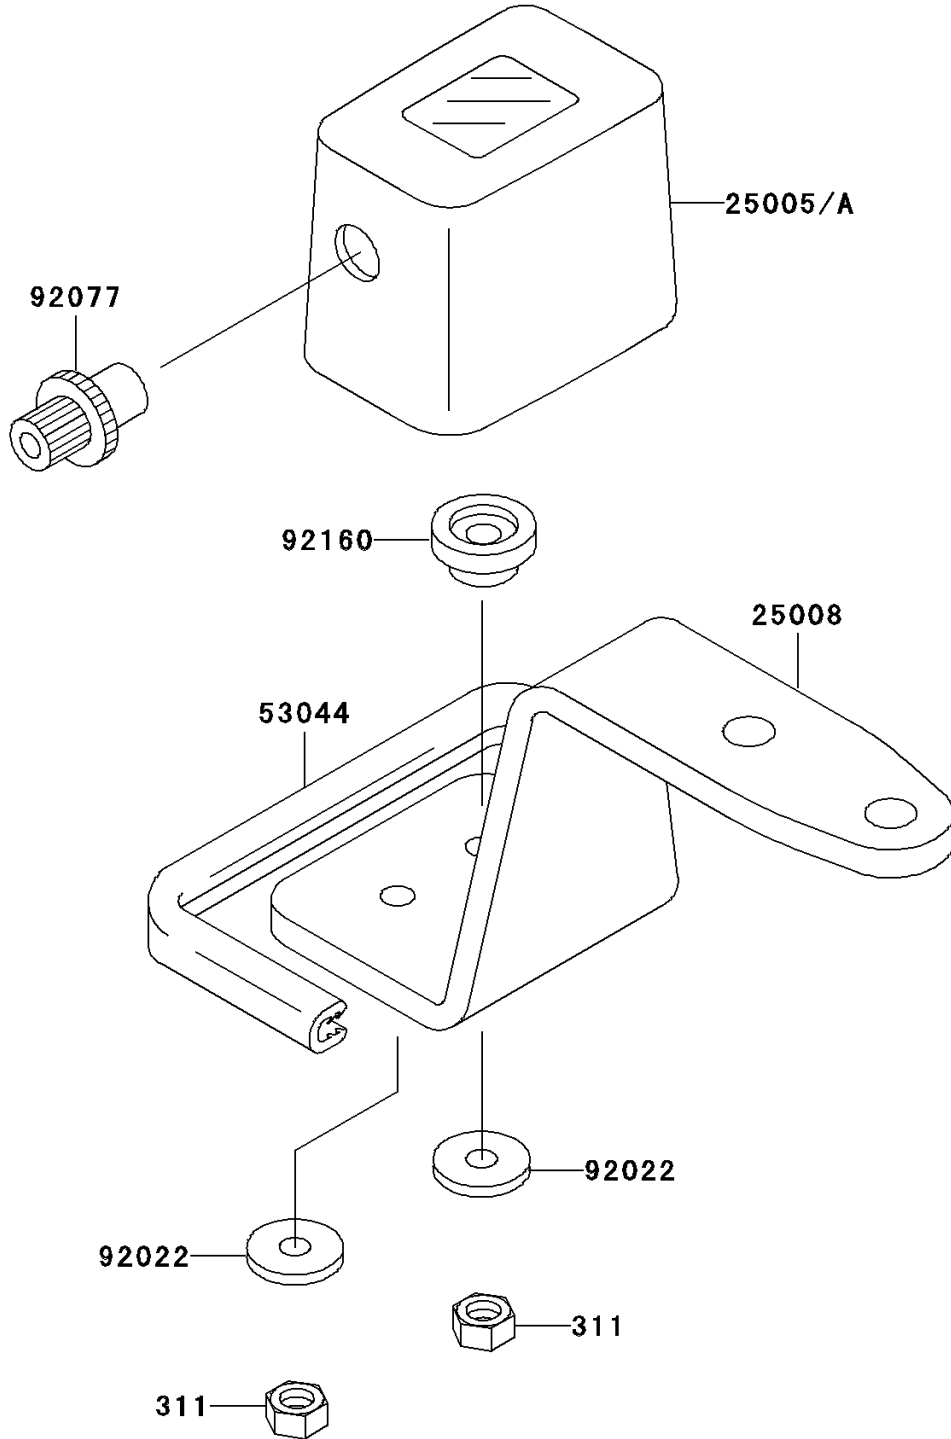

1994 KLX250R PARTS DIAGRAM

Meter(s)

F2530

1994 KLX250R PARTS LIST

Meter(s)

ITEM NAME	PART NUMBER	QUANTITY
NUT-HEX (Ref # 311)	311B0400	2
SPEEDOMETER,TRIP(MILE) (Ref # 25005)	25005-1548	1
BRACKET-METER (Ref # 25008)	25008-1196	1
TRIM,L=157 (Ref # 53044)	53044-1276	1
WASHER,4.3X12.5X1 (Ref # 92022)	92022-1888	2
KNOB,TRIP (Ref # 92077)	92077-1114	1
DAMPER (Ref # 92160)	92160-1452	1