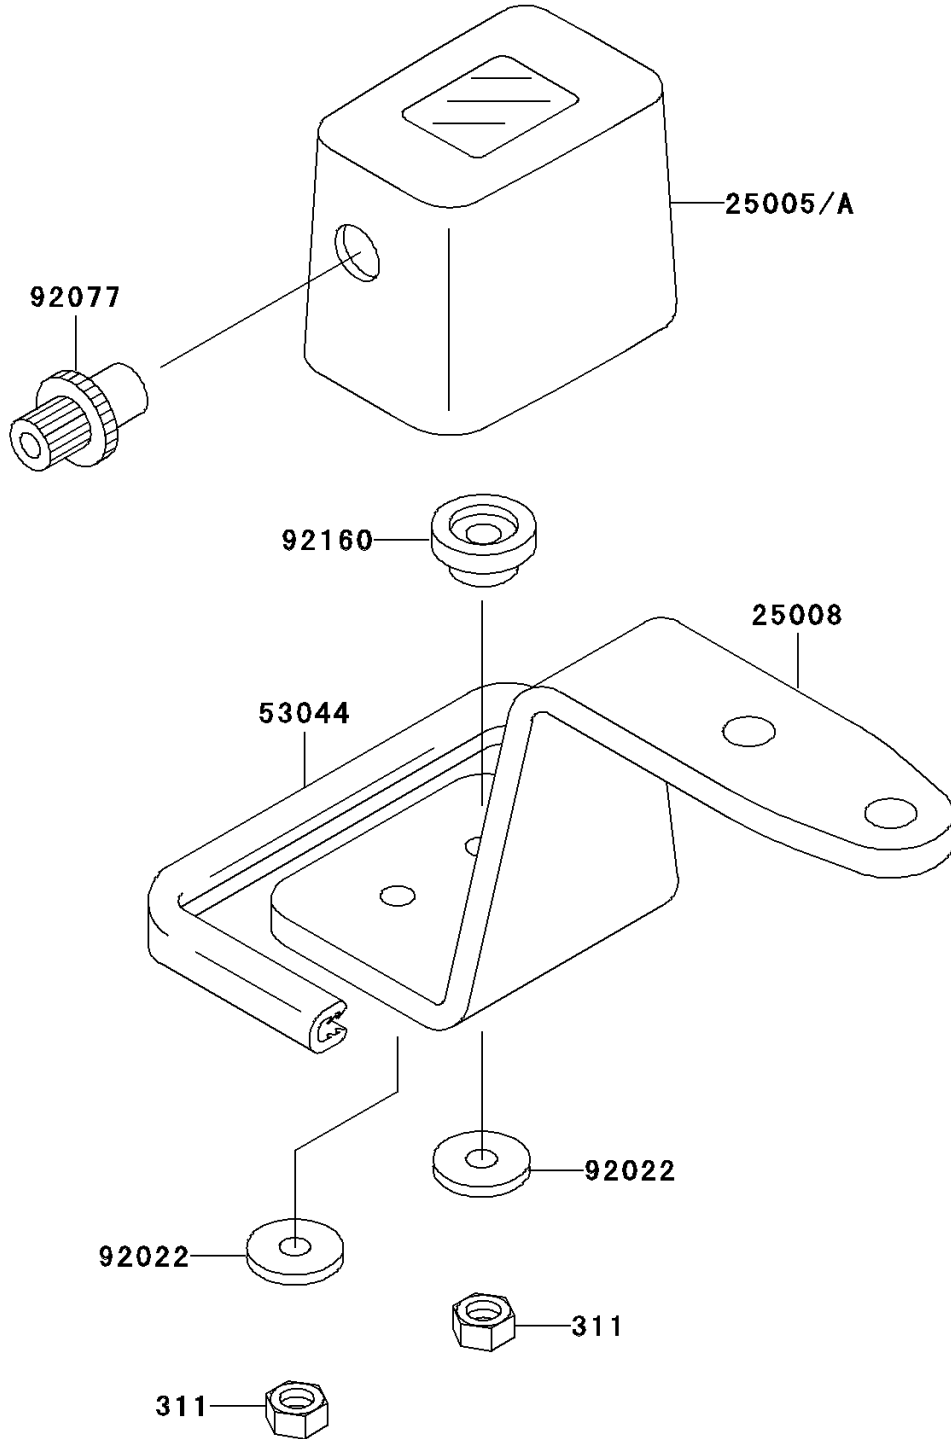

# 1995 KLX250R PARTS DIAGRAM

Meter(s)

F2530

# 1995 KLX250R PARTS LIST

Meter(s)

ITEM NAME	PART NUMBER	QUANTITY
NUT-HEX (Ref # 311)	311B0400	2
BRACKET-METER (Ref # 25008)	25008-1196	1
TRIM,L=157 (Ref # 53044)	53044-1276	1
WASHER,4.3X12.5X1 (Ref # 92022)	92022-1888	2
KNOB,TRIP (Ref # 92077)	92077-1114	1
DAMPER (Ref # 92160)	92160-1452	1
SPEEDOMETER,TRIP(MILE) (Ref # 25005)	25005-1548	1
SPEEDOMETER,TRIP(KM) (Ref # 25005A)	25005-1549	1