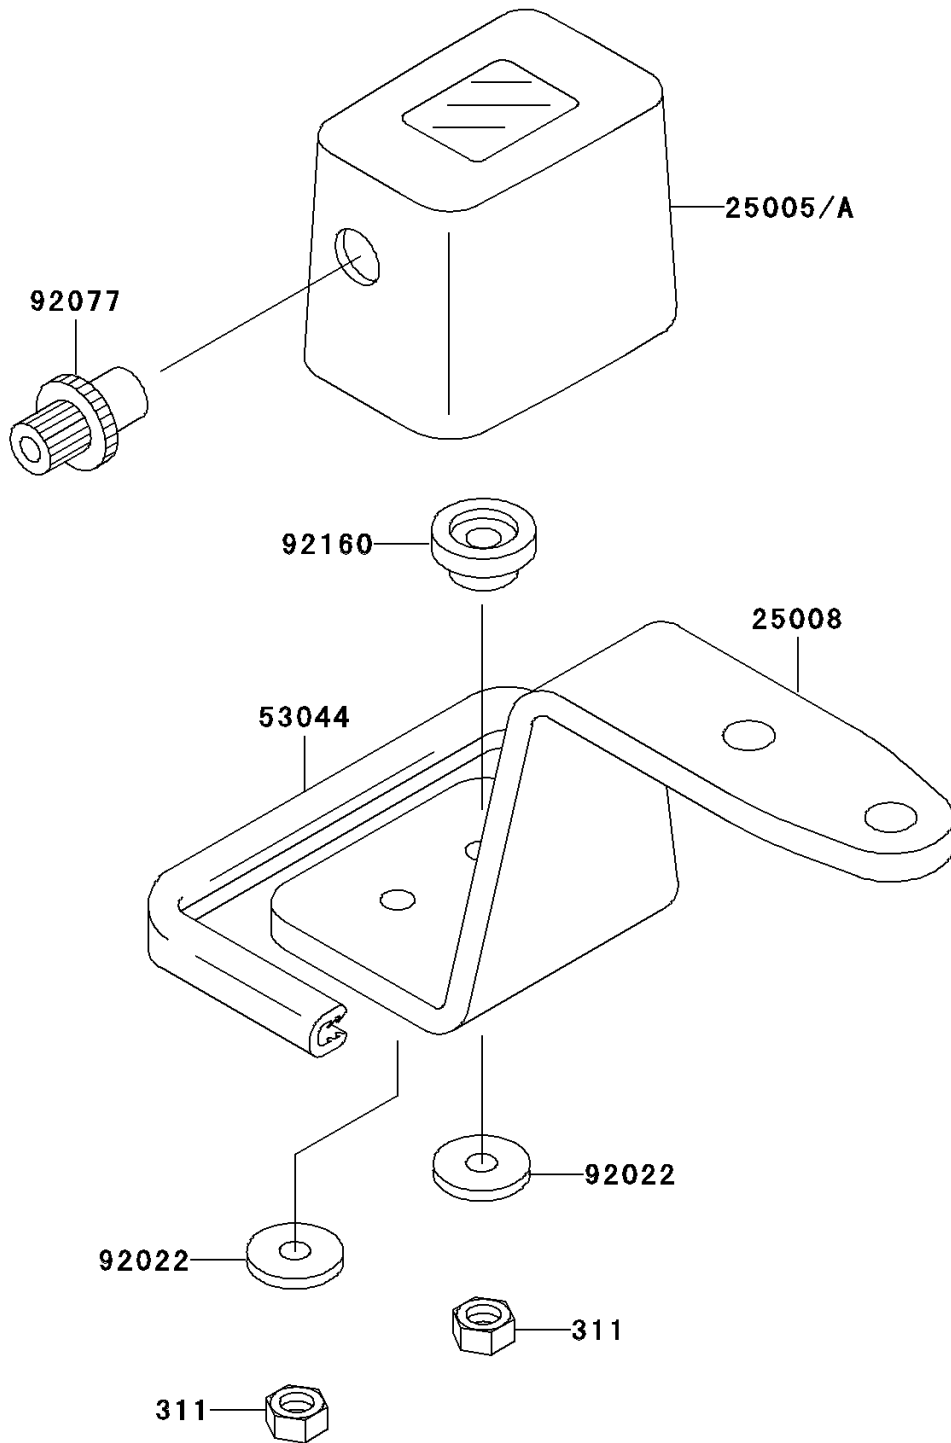

1996 KLX250R PARTS DIAGRAM

Meter(s)

F2530

1996 KLX250R PARTS LIST

Meter(s)

ITEM NAME	PART NUMBER	QUANTITY
NUT-HEX (Ref # 311)	311B0400	2
BRACKET-METER (Ref # 25008)	25008-1196	1
TRIM,L=157 (Ref # 53044)	53044-1276	1
WASHER,4.3X12.5X1 (Ref # 92022)	92022-1888	2
KNOB,TRIP (Ref # 92077)	92077-1114	1
DAMPER (Ref # 92160)	92160-1452	1
SPEEDOMETER,TRIP(MILE) (Ref # 25005)	25005-1548	1
SPEEDOMETER,TRIP(KM) (Ref # 25005A)	25005-1549	1