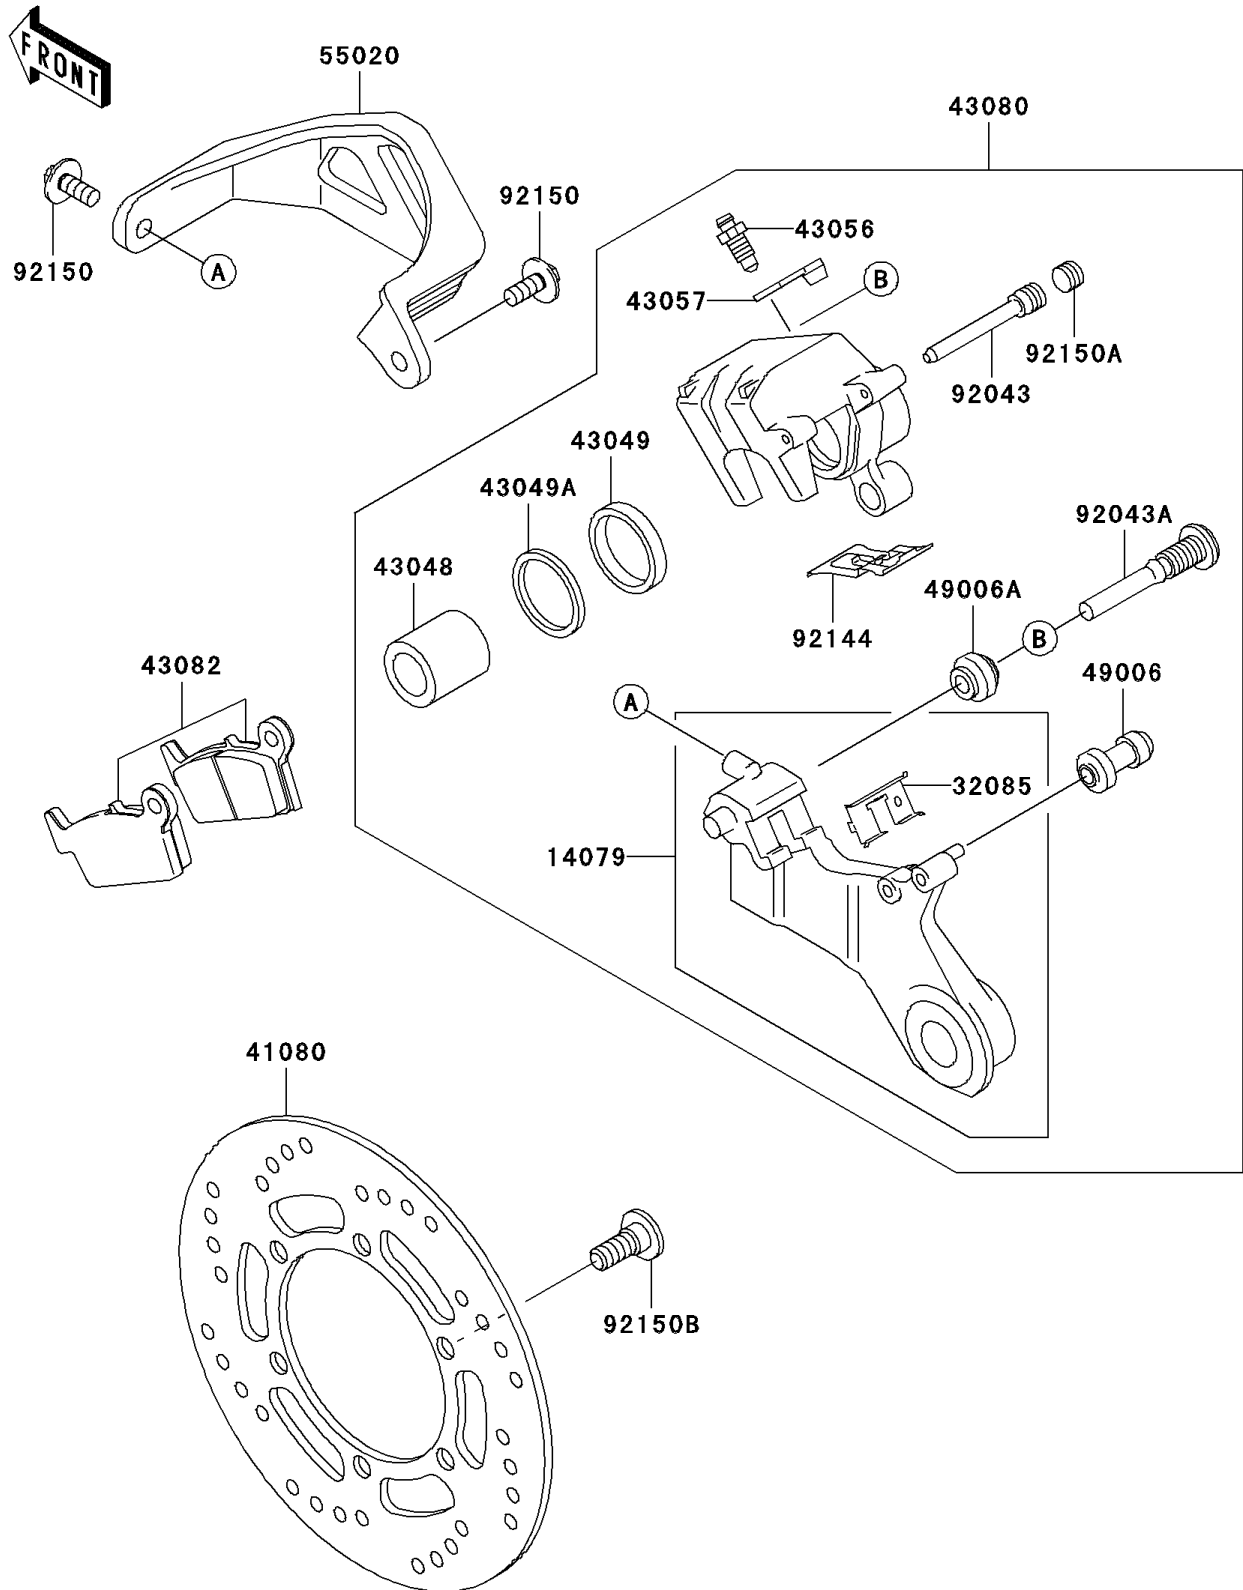

2006 KLX250S PARTS DIAGRAM

Rear Brake

F2294

2006 KLX250S PARTS LIST

Rear Brake

ITEM NAME	PART NUMBER	QUANTITY
HOLDER-ASSY,REAR CALIPER (Ref # 14079)	14079-1105	1
STOPPER,PAD (Ref # 32085)	32085-1386	1
DISC,RR,SILVER (Ref # 41080)	41080-0050-CM	1
PISTON-CALIPER (Ref # 43048)	43048-1068	1
PACKING,PISTON SEAL (Ref # 43049)	43049-1060	1
PACKING,PISTON SEAL (Ref # 43049A)	43049-1061	1
BREATHER (Ref # 43056)	43056-1055	1
CAP-BREATHER (Ref # 43057)	43057-1001	1
CALIPER-SUB-ASSY,RR (Ref # 43080)	43080-5120	1
PAD-ASSY-BRAKE (Ref # 43082)	43082-1173	1
BOOT,CALIPER (Ref # 49006)	49006-1088	1
BOOT,CALIPER (Ref # 49006A)	49006-1242	1
GUARD,RR CALIPER,WHITE (Ref # 55020)	55020-1488-RZ	1
PIN,HANGER (Ref # 92043)	92043-1507	1
PIN (Ref # 92043A)	92043-1508	1
SPRING,PAD (Ref # 92144)	92144-1819	1
BOLT,6X14 (Ref # 92150)	92150-1340	2
BOLT,PLUG (Ref # 92150A)	92150-1692	1
BOLT,DISC PLATE,8X15 (Ref # 92150B)	92150-1811	6