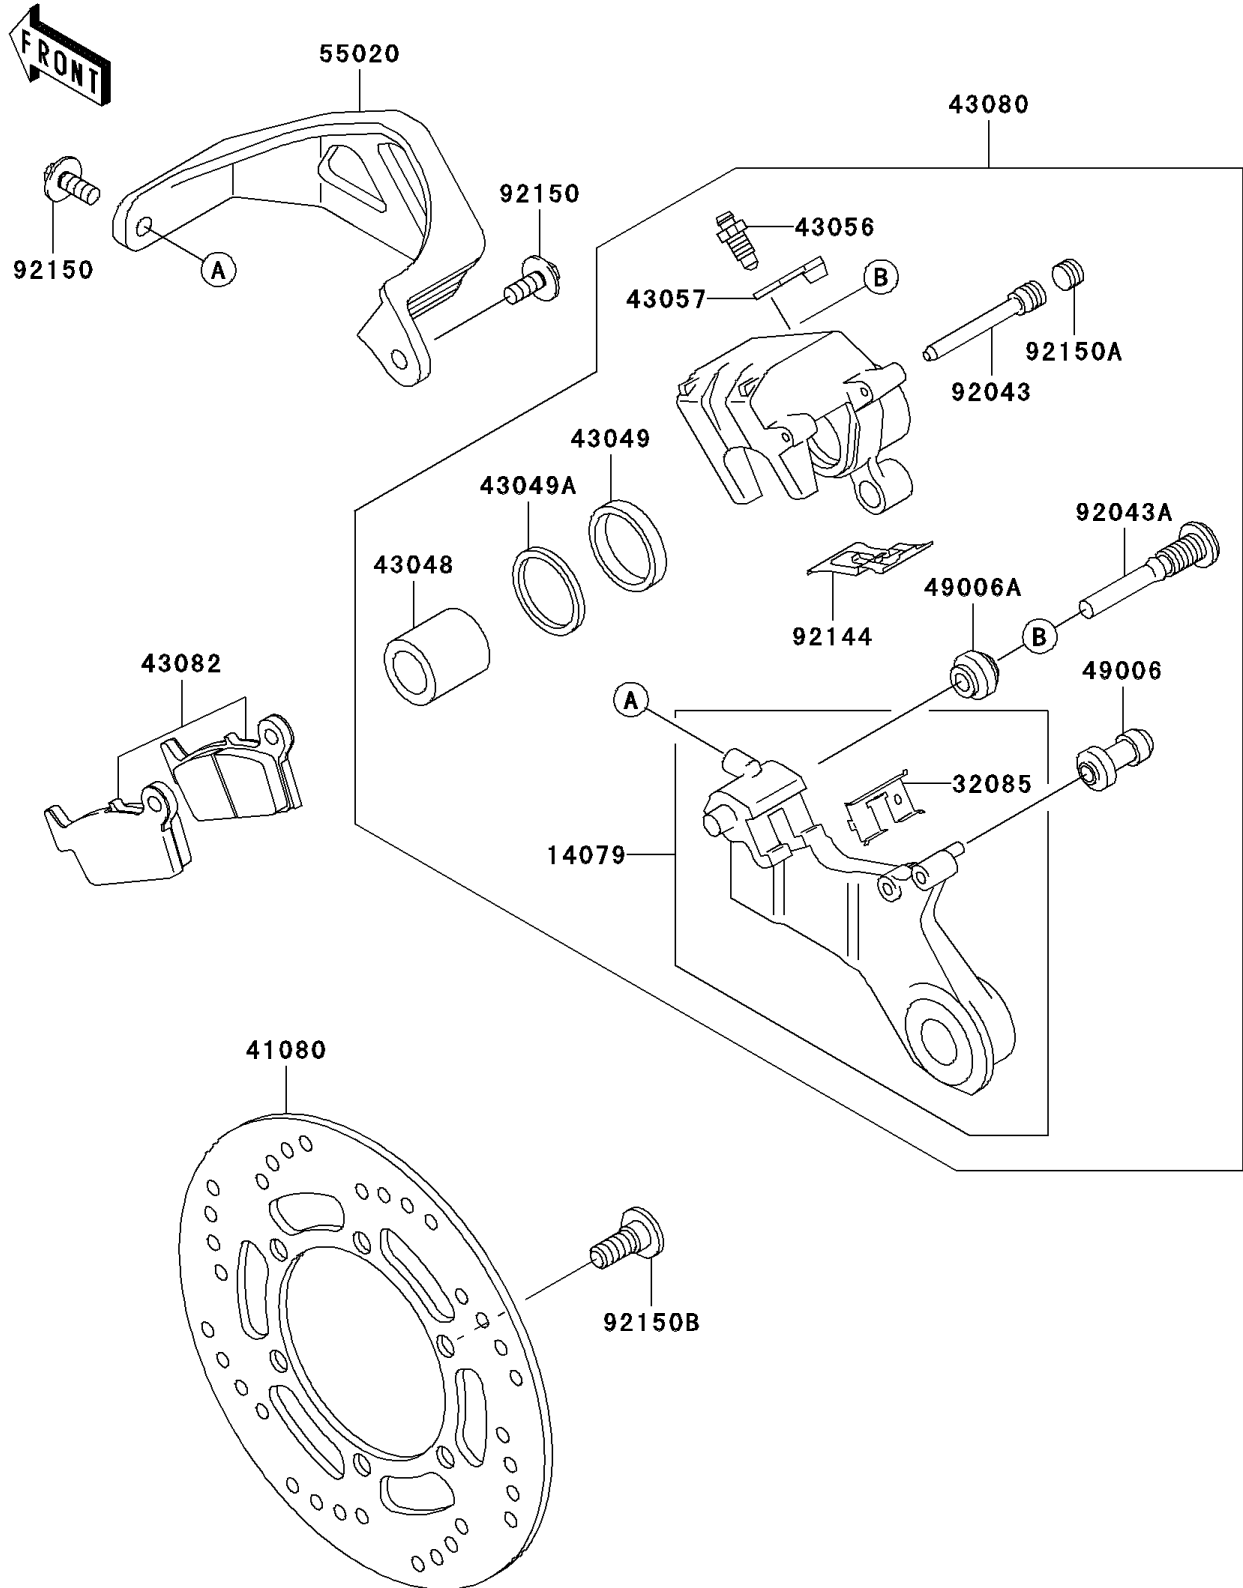

2006 KLX250S PARTS DIAGRAM

Rear Brake

F2294

2006 KLX250S PARTS LIST

Rear Brake

ITEM NAME	PART NUMBER	QUANTITY
HOLDER-ASSY,REAR CALIPER (Ref # 14079)	14079-1105	1
STOPPER,PAD (Ref # 32085)	32085-1386	1
DISC,RR,SILVER (Ref # 41080)	41080-0050-CM	1
PISTON-CALIPER (Ref # 43048)	43048-1068	1
PACKING,PISTON SEAL (Ref # 43049)	43049-1060	1
PACKING,PISTON SEAL (Ref # 43049A)	43049-1061	1
BREATHER (Ref # 43056)	43056-1055	1
CAP-BREATHER (Ref # 43057)	43057-1001	1
CALIPER-SUB-ASSY,RR (Ref # 43080)	43080-5120	1
PAD-ASSY-BRAKE (Ref # 43082)	43082-1173	1
BOOT,CALIPER (Ref # 49006)	49006-1088	1
BOOT,CALIPER (Ref # 49006A)	49006-1242	1
GUARD,RR CALIPER,WHITE (Ref # 55020)	55020-1488-RZ	1
PIN,HANGER (Ref # 92043)	92043-1507	1
PIN (Ref # 92043A)	92043-1508	1
SPRING,PAD (Ref # 92144)	92144-1819	1
BOLT,6X14 (Ref # 92150)	92150-1340	2
BOLT,PLUG (Ref # 92150A)	92150-1692	1
BOLT,DISC PLATE,8X15 (Ref # 92150B)	92150-1811	6