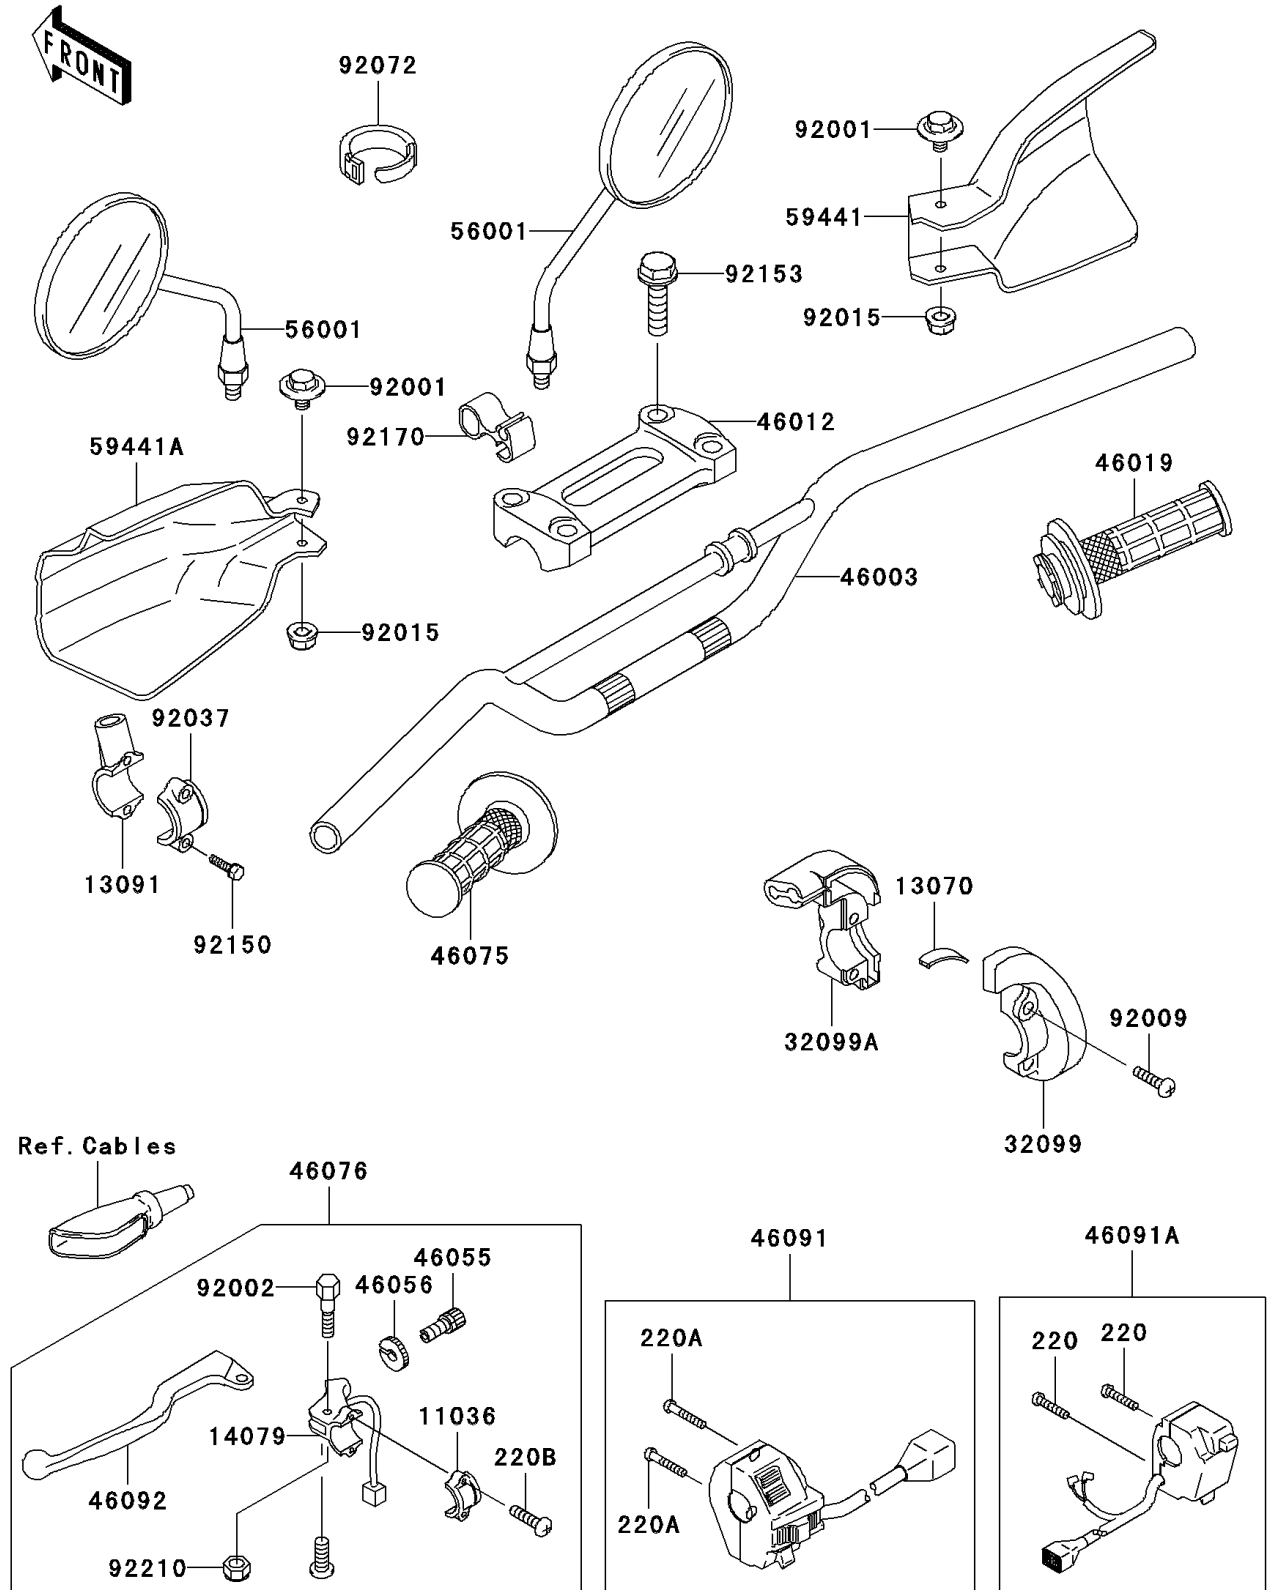

# 2006 KLX250S PARTS DIAGRAM

Handlebar

F2310

## 2006 KLX250S PARTS LIST

### Handlebar

ITEM NAME	PART NUMBER	QUANTITY
SCREW-PAN-CROS,5X25 (Ref # 220)	220C0525	2
SCREW-PAN-CROS,5X30 (Ref # 220A)	220C0530	2
SCREW-PAN-CROSS,5X14 (Ref # 220B)	220F0514	2
BRACKET-A,LEVER HOLDER (Ref # 11036)	11036-1297	1
GUIDE,THROTTLE CABLE (Ref # 13070)	13070-1274	1
HOLDER,MIRROR (Ref # 13091)	13091-1718	1
HOLDER-ASSY,CLUTCH CABLE (Ref # 14079)	14079-1125	1
CASE,THROTTLE,UPP (Ref # 32099)	32099-1146	1
CASE,THROTTLE,LWR (Ref # 32099A)	32099-1147	1
HANDLE,P.SILVER (Ref # 46003)	46003-1383-458	1
HOLDER-HANDLE,UPP,P.SILVER (Ref # 46012)	46012-0010-458	1
GRIP-ASSY,THROTTLE (Ref # 46019)	46019-1093	1
SCREW,CABLE ADJUST,8MM (Ref # 46055)	46055-009	1
NUT,CABLE ADJUST (Ref # 46056)	46056-006	1
GRIP,LH (Ref # 46075)	46075-1149	1
LEVER-ASSY-GRIP,CLUTCH (Ref # 46076)	46076-1219	1
HOUSING-ASSY-CONTROL,LH (Ref # 46091)	46091-1690	1
HOUSING-ASSY-CONTROL,RH (Ref # 46091A)	46091-1733	1
LEVER-GRIP,CLUTCH (Ref # 46092)	46092-1159	1
MIRROR-ASSY (Ref # 56001)	56001-1285	2
COVER-HANDLE,RH,L.GREEN (Ref # 59441)	59441-0001-290	1
COVER-HANDLE,LH,L.GREEN (Ref # 59441A)	59441-0002-290	1
BOLT,FLANGED,6X10 (Ref # 92001)	92001-1034	2
BOLT,LEVER SET (Ref # 92002)	92002-1880	1
SCREW,5X16 (Ref # 92009)	92009-1699	2
NUT,LOCK,FLANGED,6MM (Ref # 92015)	92015-1603	2
CLAMP,LEVER HOLDER (Ref # 92037)	92037-1621	1
BAND,L=140 (Ref # 92072)	92072-1293	4
BOLT,5X20 (Ref # 92150)	92150-1389	2

### Handlebar

ITEM NAME	PART NUMBER	QUANTITY
BOLT,FLANGED,8X30 (Ref # 92153)	92153-1519	4
CLAMP,BRAKE HOSE (Ref # 92170)	92170-1255	1
NUT,LOCK,6MM (Ref # 92210)	92210-0006	1