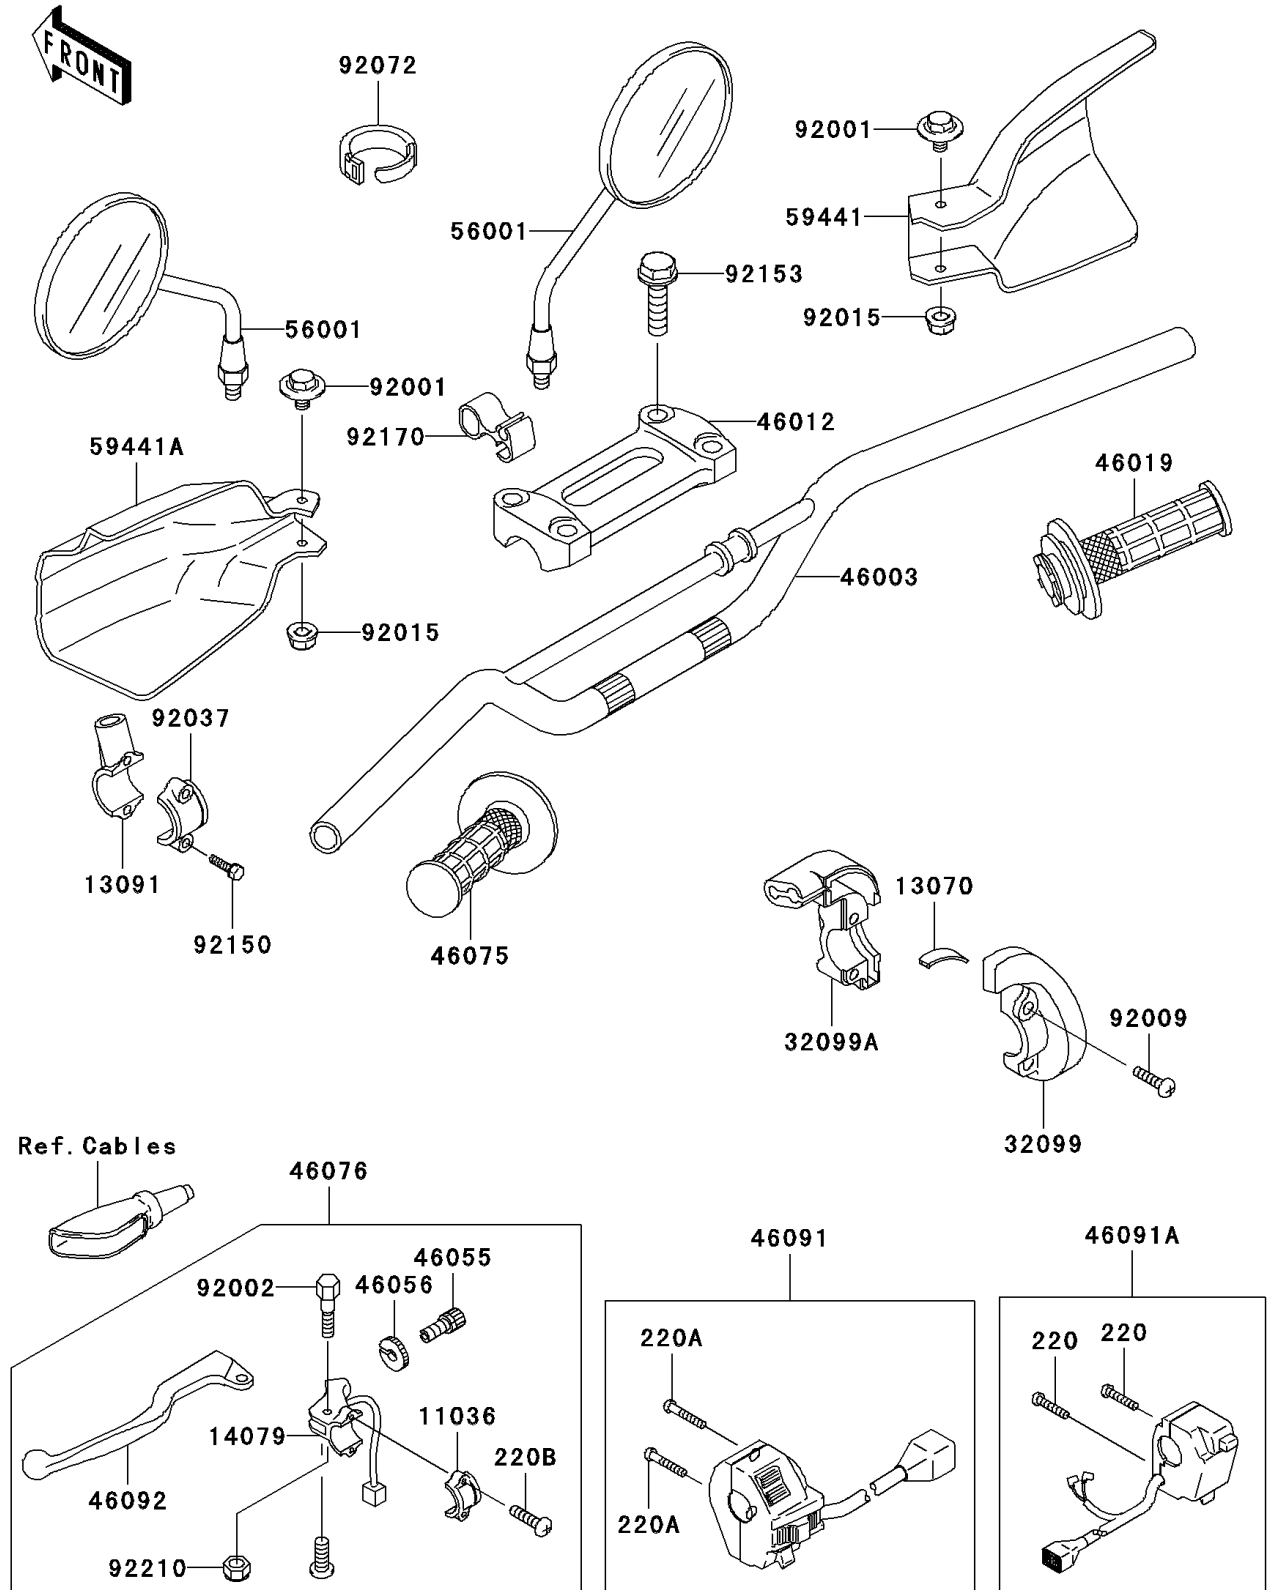

2006 KLX250S PARTS DIAGRAM

Handlebar

F2310

2006 KLX250S PARTS LIST

Handlebar

ITEM NAME	PART NUMBER	QUANTITY
SCREW-PAN-CROS,5X25 (Ref # 220)	220C0525	2
SCREW-PAN-CROS,5X30 (Ref # 220A)	220C0530	2
SCREW-PAN-CROSS,5X14 (Ref # 220B)	220F0514	2
BRACKET-A,LEVER HOLDER (Ref # 11036)	11036-1297	1
GUIDE,THROTTLE CABLE (Ref # 13070)	13070-1274	1
HOLDER,MIRROR (Ref # 13091)	13091-1718	1
HOLDER-ASSY,CLUTCH CABLE (Ref # 14079)	14079-1125	1
CASE,THROTTLE,UPP (Ref # 32099)	32099-1146	1
CASE,THROTTLE,LWR (Ref # 32099A)	32099-1147	1
HANDLE,P.SILVER (Ref # 46003)	46003-1383-458	1
HOLDER-HANDLE,UPP,P.SILVER (Ref # 46012)	46012-0010-458	1
GRIP-ASSY,THROTTLE (Ref # 46019)	46019-1093	1
SCREW,CABLE ADJUST,8MM (Ref # 46055)	46055-009	1
NUT,CABLE ADJUST (Ref # 46056)	46056-006	1
GRIP,LH (Ref # 46075)	46075-1149	1
LEVER-ASSY-GRIP,CLUTCH (Ref # 46076)	46076-1219	1
HOUSING-ASSY-CONTROL,LH (Ref # 46091)	46091-1690	1
HOUSING-ASSY-CONTROL,RH (Ref # 46091A)	46091-1733	1
LEVER-GRIP,CLUTCH (Ref # 46092)	46092-1159	1
MIRROR-ASSY (Ref # 56001)	56001-1285	2
COVER-HANDLE,RH,L.GREEN (Ref # 59441)	59441-0001-290	1
COVER-HANDLE,LH,L.GREEN (Ref # 59441A)	59441-0002-290	1
BOLT,FLANGED,6X10 (Ref # 92001)	92001-1034	2
BOLT,LEVER SET (Ref # 92002)	92002-1880	1
SCREW,5X16 (Ref # 92009)	92009-1699	2
NUT,LOCK,FLANGED,6MM (Ref # 92015)	92015-1603	2
CLAMP,LEVER HOLDER (Ref # 92037)	92037-1621	1
BAND,L=140 (Ref # 92072)	92072-1293	4
BOLT,5X20 (Ref # 92150)	92150-1389	2

2006 KLX250S PARTS LIST

Handlebar

ITEM NAME	PART NUMBER	QUANTITY
BOLT,FLANGED,8X30 (Ref # 92153)	92153-1519	4
CLAMP,BRAKE HOSE (Ref # 92170)	92170-1255	1
NUT,LOCK,6MM (Ref # 92210)	92210-0006	1