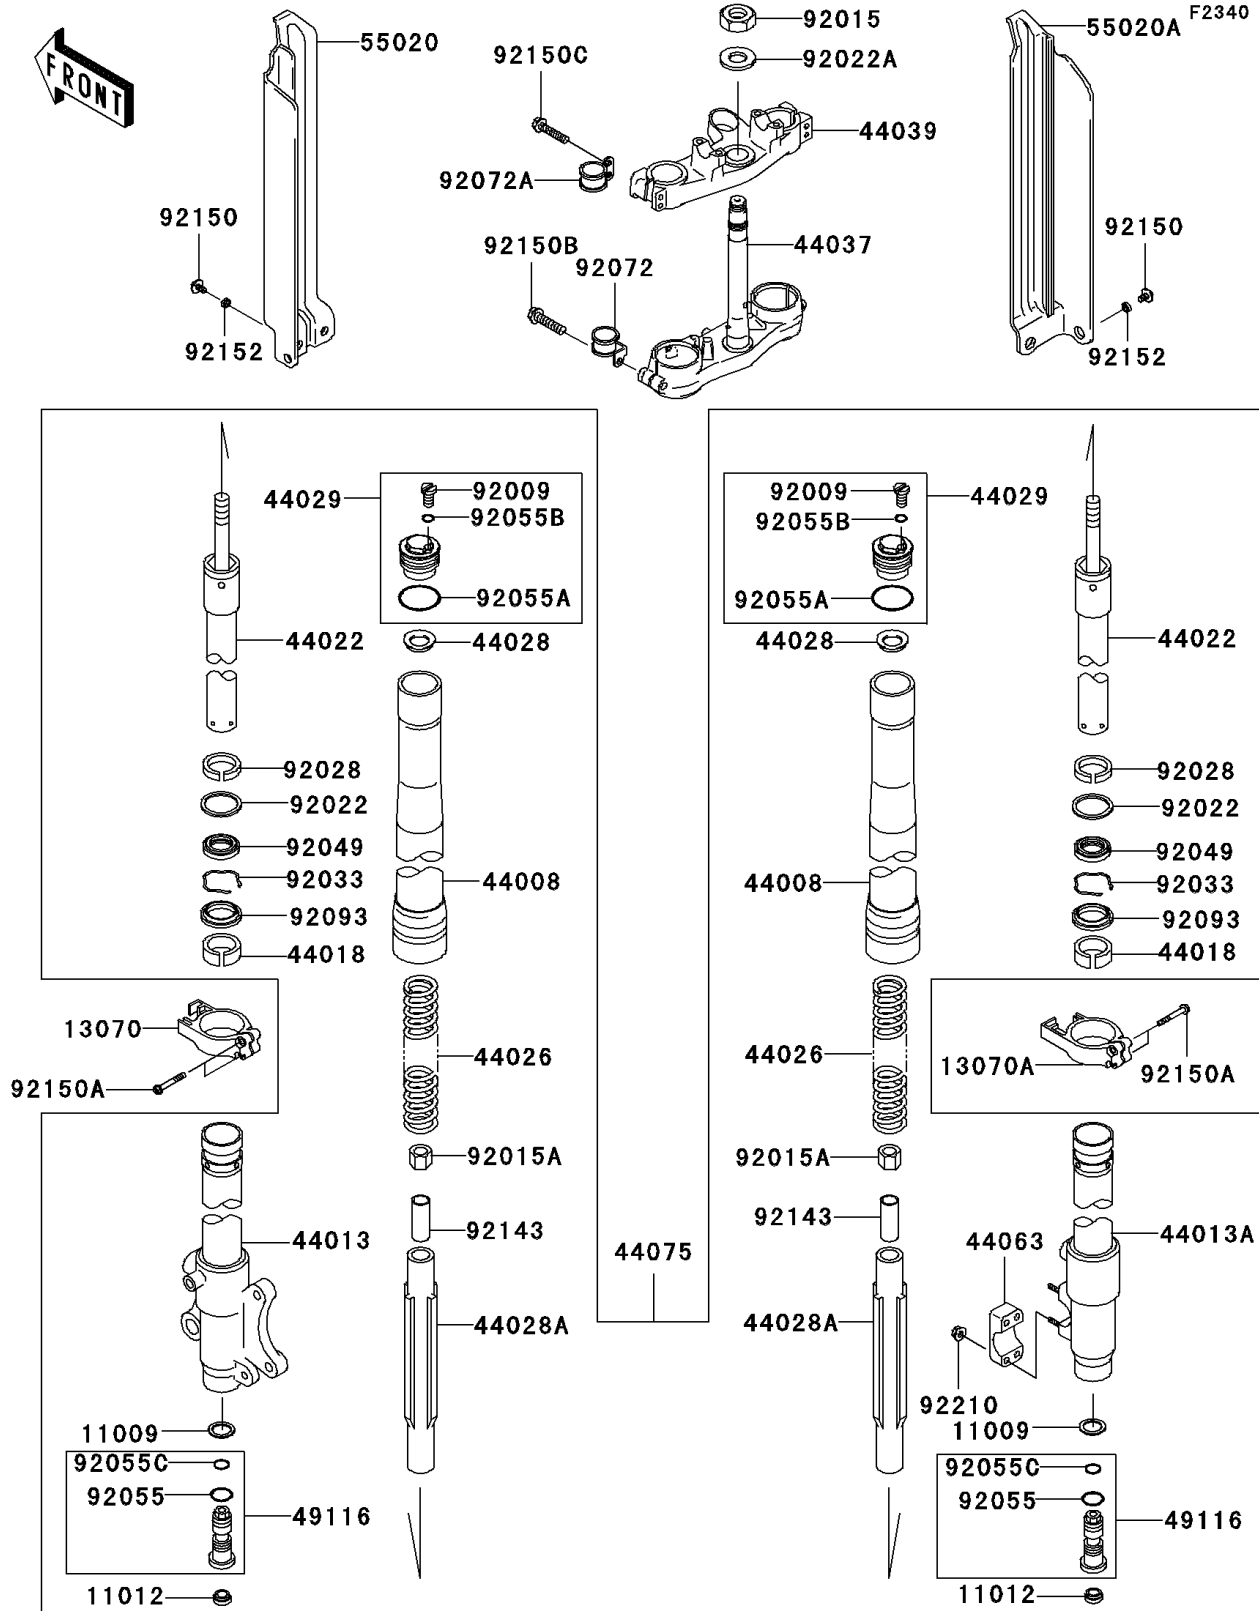

# 2006 KLX250S PARTS DIAGRAM

Front Fork(H6F)

## 2006 KLX250S PARTS LIST

### Front Fork(H6F)

ITEM NAME	PART NUMBER	QUANTITY
GASKET,FORK CYLINDER BOLT (Ref # 11009)	11009-1592	2
CAP,FORK CYLINDER (Ref # 11012)	11012-1381	2
GUIDE,FORK,LH,WHITE (Ref # 13070)	13070-1263-RZ	1
GUIDE,FORK,RH,WHITE (Ref # 13070A)	13070-1264-RZ	1
PIPE-FORK OUTER,BRONZE (Ref # 44008)	44008-1028-JS	2
PIPE-FORK INNER,LH (Ref # 44013)	44013-1387	1
PIPE-FORK INNER,RH (Ref # 44013A)	44013-1388	1
PISTON-FORK,INNER PIPE (Ref # 44018)	44018-1056	2
CYLINDER-FORK (Ref # 44022)	44022-1327	2
SPRING-FRONT FORK,K=3.55N/MM (Ref # 44026)	44026-1686	2
GUIDE-FORK SPRING (Ref # 44028)	44028-1081	2
GUIDE-FORK SPRING (Ref # 44028A)	44028-1084	2
SEAT-FORK SPRING (Ref # 44029)	44029-1149	2
HOLDER-FORK UNDER (Ref # 44037)	44037-1390	1
HOLDER-FORK UPPER (Ref # 44039)	44039-1242	1
HOLDER-FRONT AXLE (Ref # 44063)	44063-1056	1
DAMPER-SET-FORK,BRONZE (Ref # 44075)	44075-1071-JS	1
VALVE-ASSY,FORK (Ref # 49116)	49116-1168	2
GUARD,FORK,LH,WHITE (Ref # 55020)	55020-0196-RZ	1
GUARD,FORK,RH,WHITE (Ref # 55020A)	55020-0199-RZ	1
SCREW (Ref # 92009)	92009-1568	2
NUT,STEERING STEM,22MM (Ref # 92015)	92015-1653	1
NUT (Ref # 92015A)	92015-1839	2
WASHER (Ref # 92022)	92022-1299	2
WASHER,STEERING STEM (Ref # 92022A)	92022-1873	1
BUSHING (Ref # 92028)	92028-1581	2
RING-SNAP (Ref # 92033)	92033-1077	2
SEAL-OIL (Ref # 92049)	92049-1373	2
RING-O (Ref # 92055)	92055-1156	2