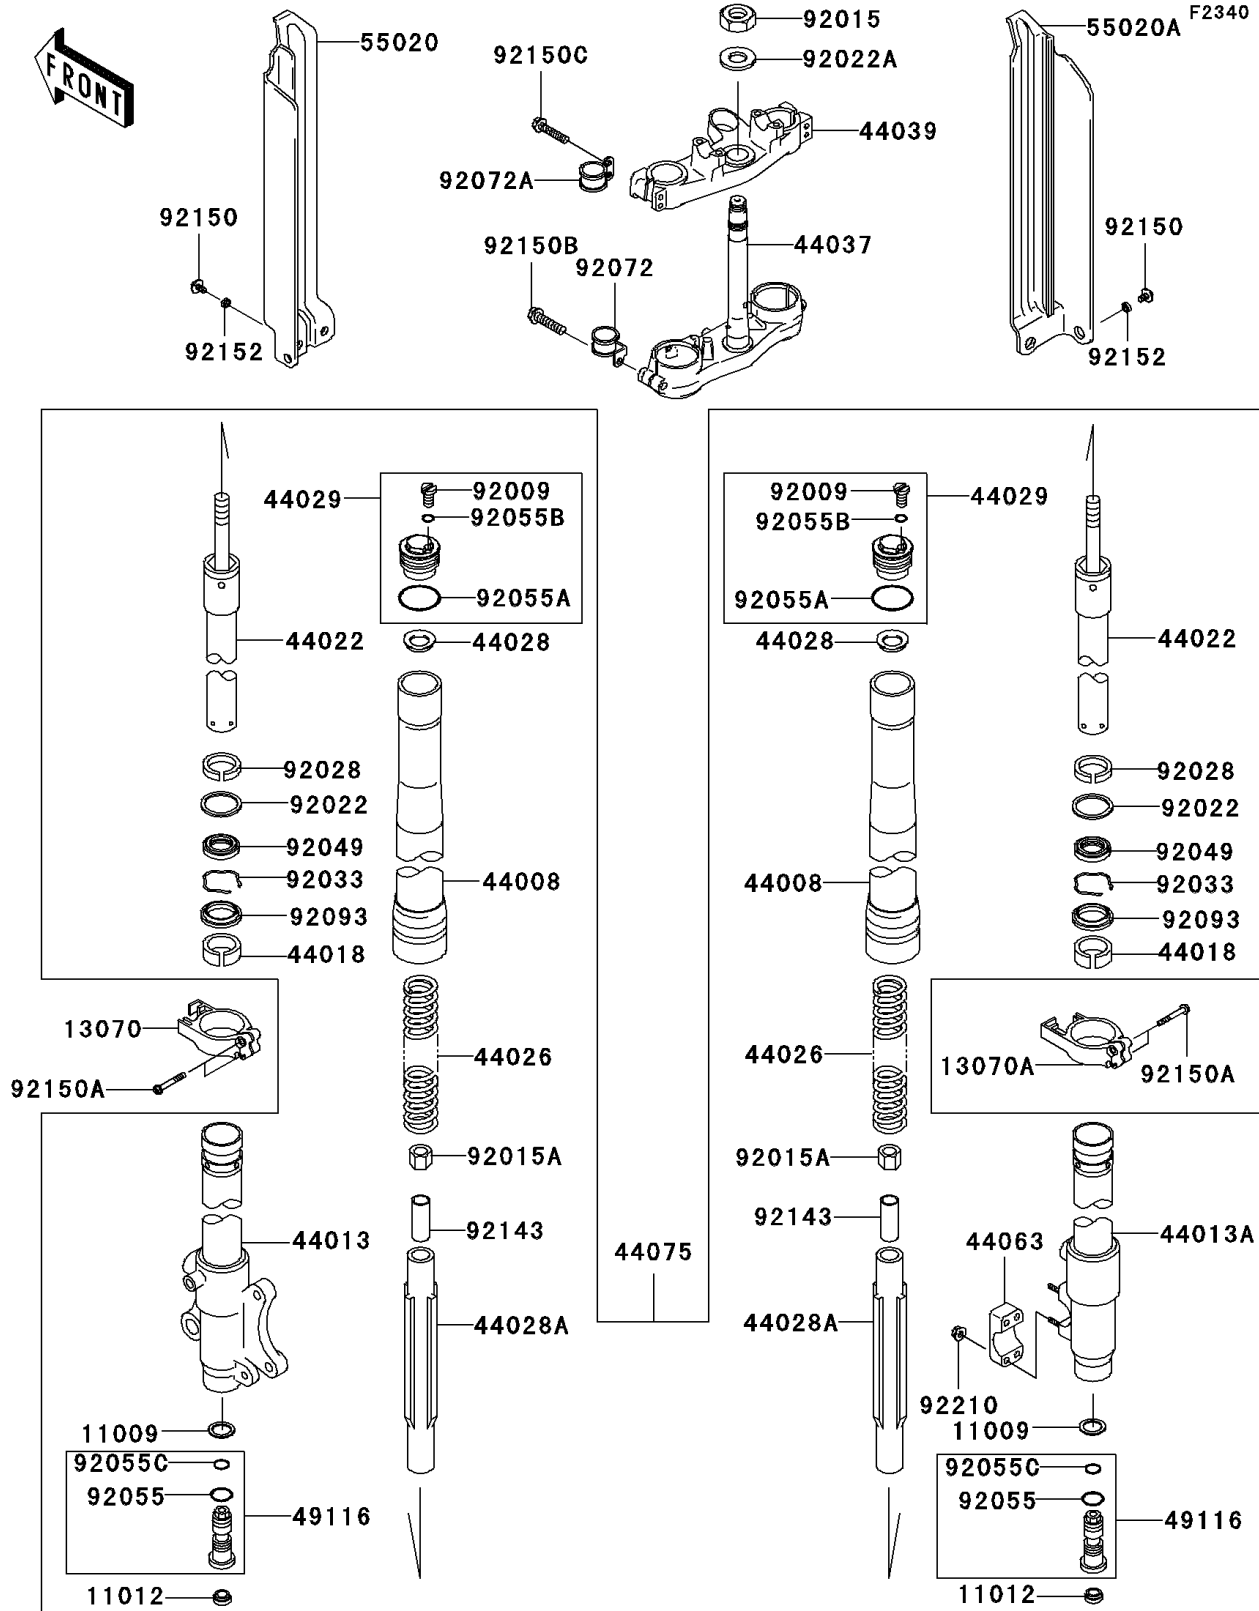

2006 KLX250S PARTS DIAGRAM

Front Fork(H6F)

2006 KLX250S PARTS LIST

Front Fork(H6F)

ITEM NAME	PART NUMBER	QUANTITY
GASKET,FORK CYLINDER BOLT (Ref # 11009)	11009-1592	2
CAP,FORK CYLINDER (Ref # 11012)	11012-1381	2
GUIDE,FORK,LH,WHITE (Ref # 13070)	13070-1263-RZ	1
GUIDE,FORK,RH,WHITE (Ref # 13070A)	13070-1264-RZ	1
PIPE-FORK OUTER,BRONZE (Ref # 44008)	44008-1028-JS	2
PIPE-FORK INNER,LH (Ref # 44013)	44013-1387	1
PIPE-FORK INNER,RH (Ref # 44013A)	44013-1388	1
PISTON-FORK,INNER PIPE (Ref # 44018)	44018-1056	2
CYLINDER-FORK (Ref # 44022)	44022-1327	2
SPRING-FRONT FORK,K=3.55N/MM (Ref # 44026)	44026-1686	2
GUIDE-FORK SPRING (Ref # 44028)	44028-1081	2
GUIDE-FORK SPRING (Ref # 44028A)	44028-1084	2
SEAT-FORK SPRING (Ref # 44029)	44029-1149	2
HOLDER-FORK UNDER (Ref # 44037)	44037-1390	1
HOLDER-FORK UPPER (Ref # 44039)	44039-1242	1
HOLDER-FRONT AXLE (Ref # 44063)	44063-1056	1
DAMPER-SET-FORK,BRONZE (Ref # 44075)	44075-1071-JS	1
VALVE-ASSY,FORK (Ref # 49116)	49116-1168	2
GUARD,FORK,LH,WHITE (Ref # 55020)	55020-0196-RZ	1
GUARD,FORK,RH,WHITE (Ref # 55020A)	55020-0199-RZ	1
SCREW (Ref # 92009)	92009-1568	2
NUT,STEERING STEM,22MM (Ref # 92015)	92015-1653	1
NUT (Ref # 92015A)	92015-1839	2
WASHER (Ref # 92022)	92022-1299	2
WASHER,STEERING STEM (Ref # 92022A)	92022-1873	1
BUSHING (Ref # 92028)	92028-1581	2
RING-SNAP (Ref # 92033)	92033-1077	2
SEAL-OIL (Ref # 92049)	92049-1373	2
RING-O (Ref # 92055)	92055-1156	2