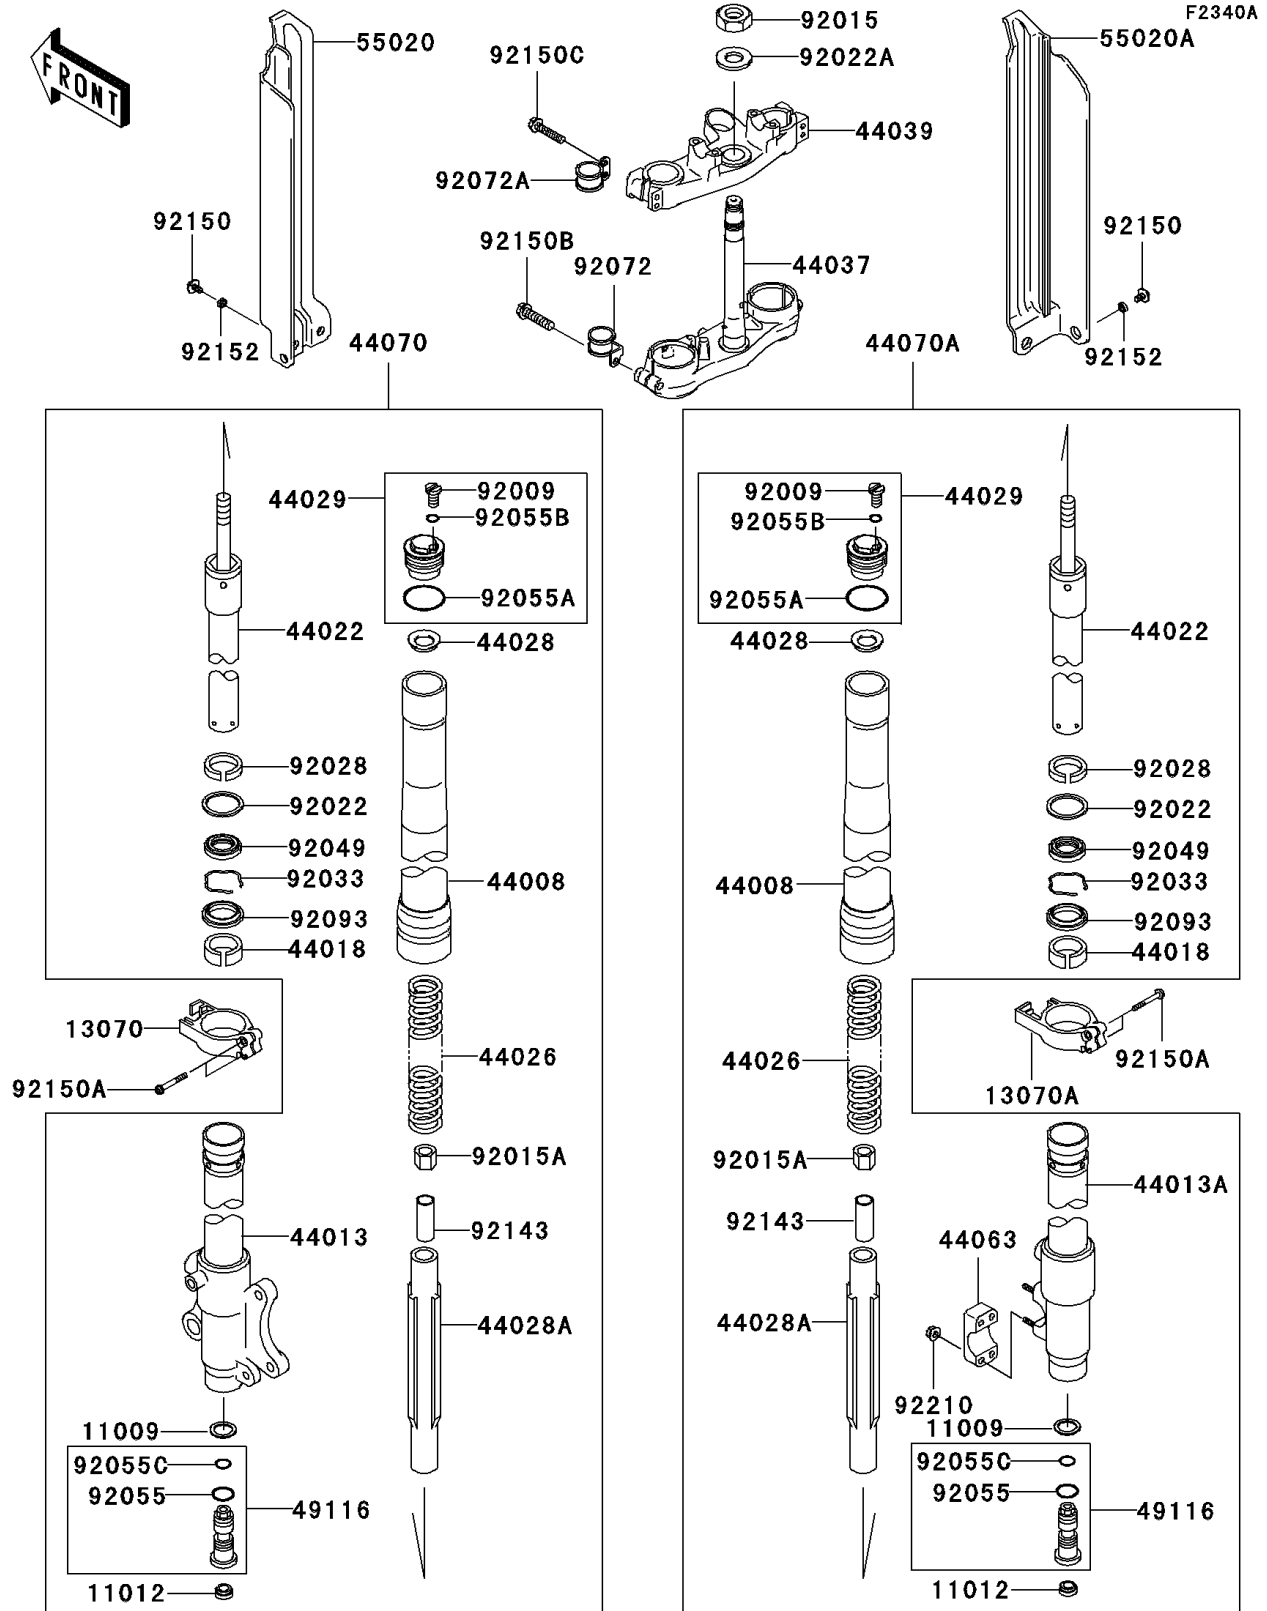

# 2007 KLX250S PARTS DIAGRAM

Front Fork(H7F)

### Front Fork(H7F)

ITEM NAME	PART NUMBER	QUANTITY
GASKET,FORK CYLINDER BOLT (Ref # 11009)	11009-1592	2
CAP,FORK CYLINDER (Ref # 11012)	11012-1381	2
GUIDE,FORK,LH,WHITE (Ref # 13070)	13070-1263-RZ	1
GUIDE,FORK,RH,WHITE (Ref # 13070A)	13070-1264-RZ	1
PIPE-FORK OUTER,BRONZE (Ref # 44008)	44008-1028-JS	2
PIPE-FORK INNER,LH (Ref # 44013)	44013-1387	1
PIPE-FORK INNER,RH (Ref # 44013A)	44013-1388	1
PISTON-FORK,INNER PIPE (Ref # 44018)	44018-1056	2
CYLINDER-FORK (Ref # 44022)	44022-1327	2
SPRING-FRONT FORK,K=3.55N/MM (Ref # 44026)	44026-1686	2
GUIDE-FORK SPRING (Ref # 44028)	44028-1081	2
GUIDE-FORK SPRING (Ref # 44028A)	44028-1084	2
SEAT-FORK SPRING (Ref # 44029)	44029-1149	2
HOLDER-FORK UNDER (Ref # 44037)	44037-1390	1
HOLDER-FORK UPPER (Ref # 44039)	44039-1242	1
HOLDER-FRONT AXLE (Ref # 44063)	44063-1056	1
DAMPER-ASSY,FORK,LH,BRONZE (Ref # 44070)	44070-1683-JS	1
DAMPER-ASSY,FORK,RH,BRONZE (Ref # 44070A)	44070-1684-JS	1
VALVE-ASSY,FORK (Ref # 49116)	49116-1168	2
GUARD,FORK,LH,WHITE (Ref # 55020)	55020-0196-RZ	1
GUARD,FORK,RH,WHITE (Ref # 55020A)	55020-0199-RZ	1
SCREW (Ref # 92009)	92009-1568	2
NUT,STEERING STEM,22MM (Ref # 92015)	92015-1653	1
NUT (Ref # 92015A)	92015-1839	2
WASHER (Ref # 92022)	92022-1299	2
WASHER,STEERING STEM (Ref # 92022A)	92022-1873	1
BUSHING (Ref # 92028)	92028-1581	2
RING-SNAP (Ref # 92033)	92033-1077	2
SEAL-OIL (Ref # 92049)	92049-1373	2