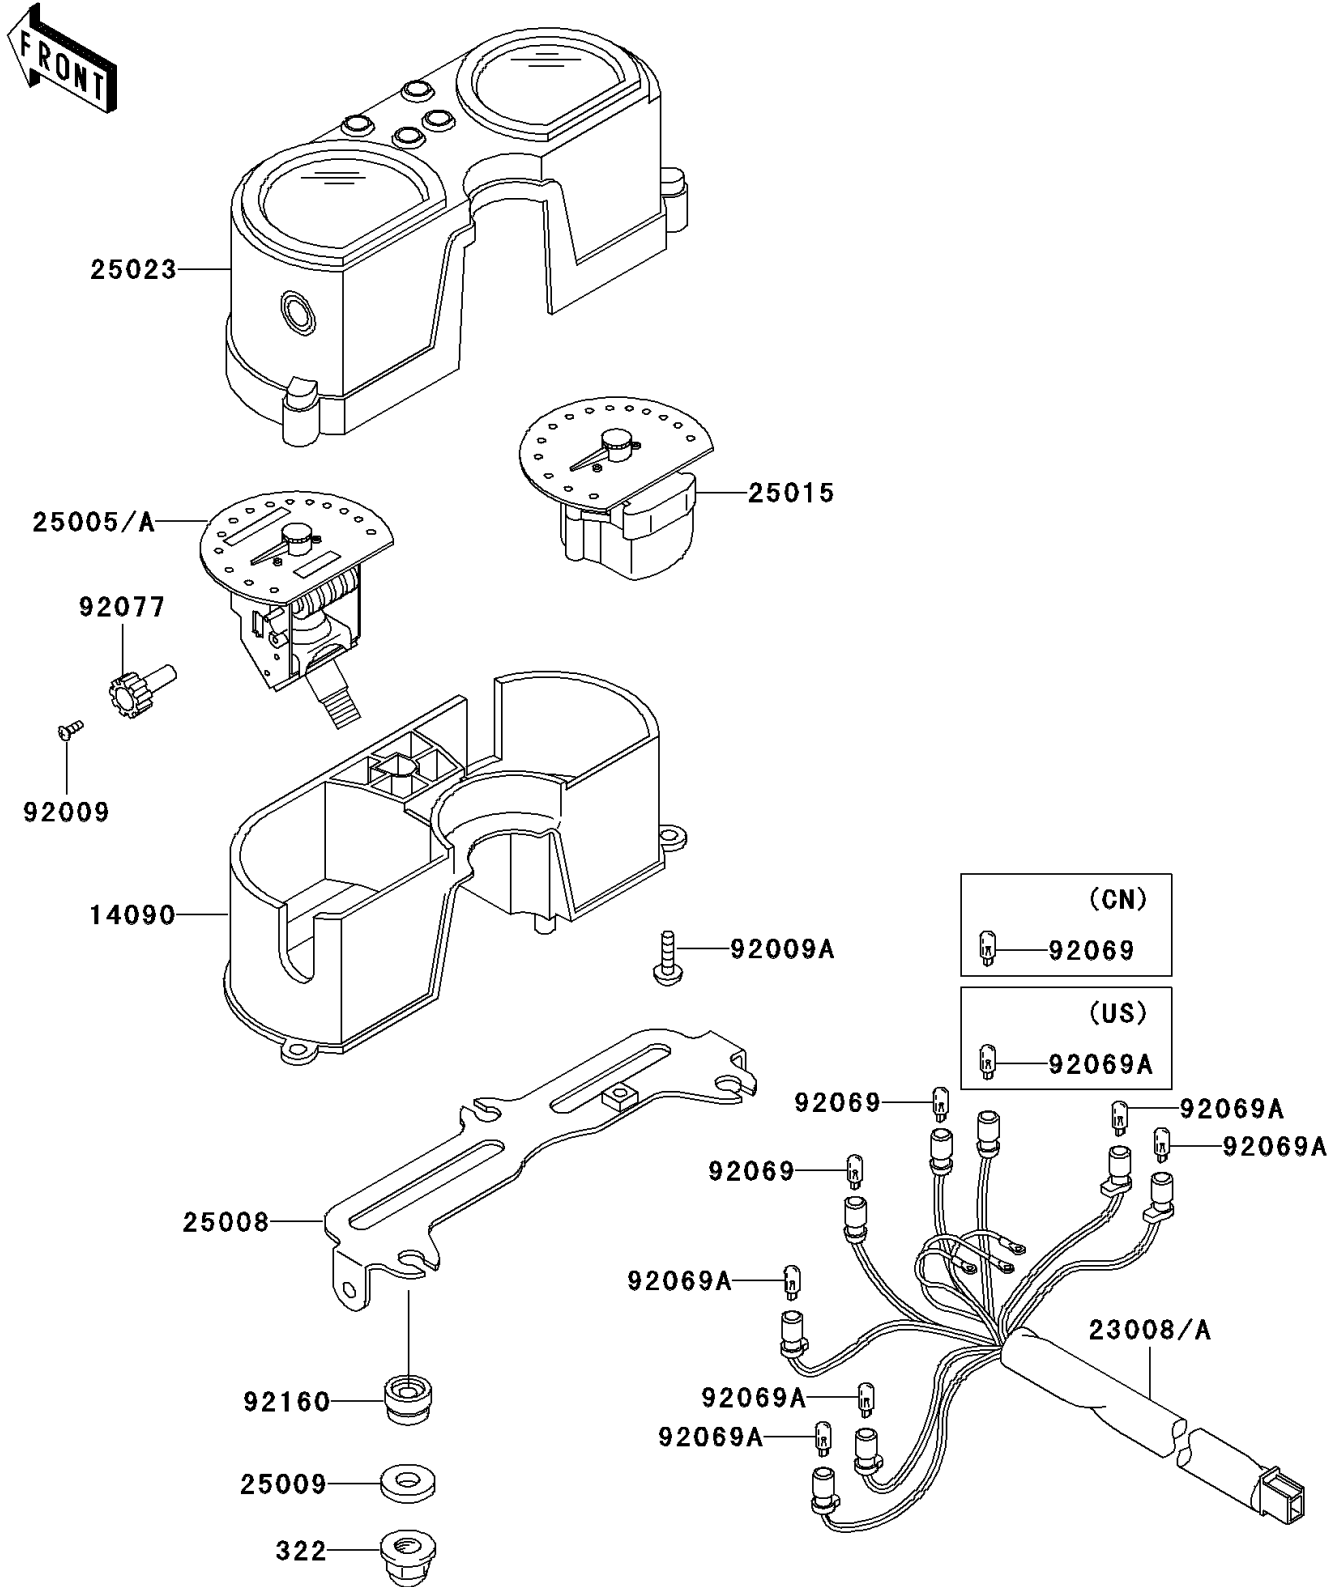

2006 KLX250S PARTS DIAGRAM

Meter(s)

F2530

2006 KLX250S PARTS LIST

Meter(s)

ITEM NAME	PART NUMBER	QUANTITY
NUT-CAP (Ref # 322)	322C0500	3
COVER,METER HOUSING (Ref # 14090)	14090-1303	1
BRACKET-METER (Ref # 25008)	25008-1194	1
WASHER,5.2X16X1.2 (Ref # 25009)	25009-004	3
TACHOMETER,X1000R/MIN (Ref # 25015)	25015-1321	1
COVER-METER CASE,UPP (Ref # 25023)	25023-1203	1
SCREW,2X6,BLACK (Ref # 92009)	92009-1172	1
SCREW,TAPPING,4X14 (Ref # 92009A)	92009-1503	3
KNOB,METER (Ref # 92077)	92077-1059	1
DAMPER (Ref # 92160)	92160-1460	3
SOCKET-ASSY,METER (Ref # 23008)	23008-0043	1
SOCKET-ASSY,METER (Ref # 23008A)	23008-1506	1
SPEEDOMETER,KPH (Ref # 25005)	25005-1536	1
SPEEDOMETER,MPH (Ref # 25005A)	25005-1541	1
BULB,12V 3W,T6.5 (Ref # 92069)	92069-1068	2
BULB,12V 3W,T6.5 (Ref # 92069)	92069-1068	3
BULB,12V 1.7W,T6.5 (Ref # 92069A)	92069-1070	5
BULB,12V 1.7W,T6.5 (Ref # 92069A)	92069-1070	6