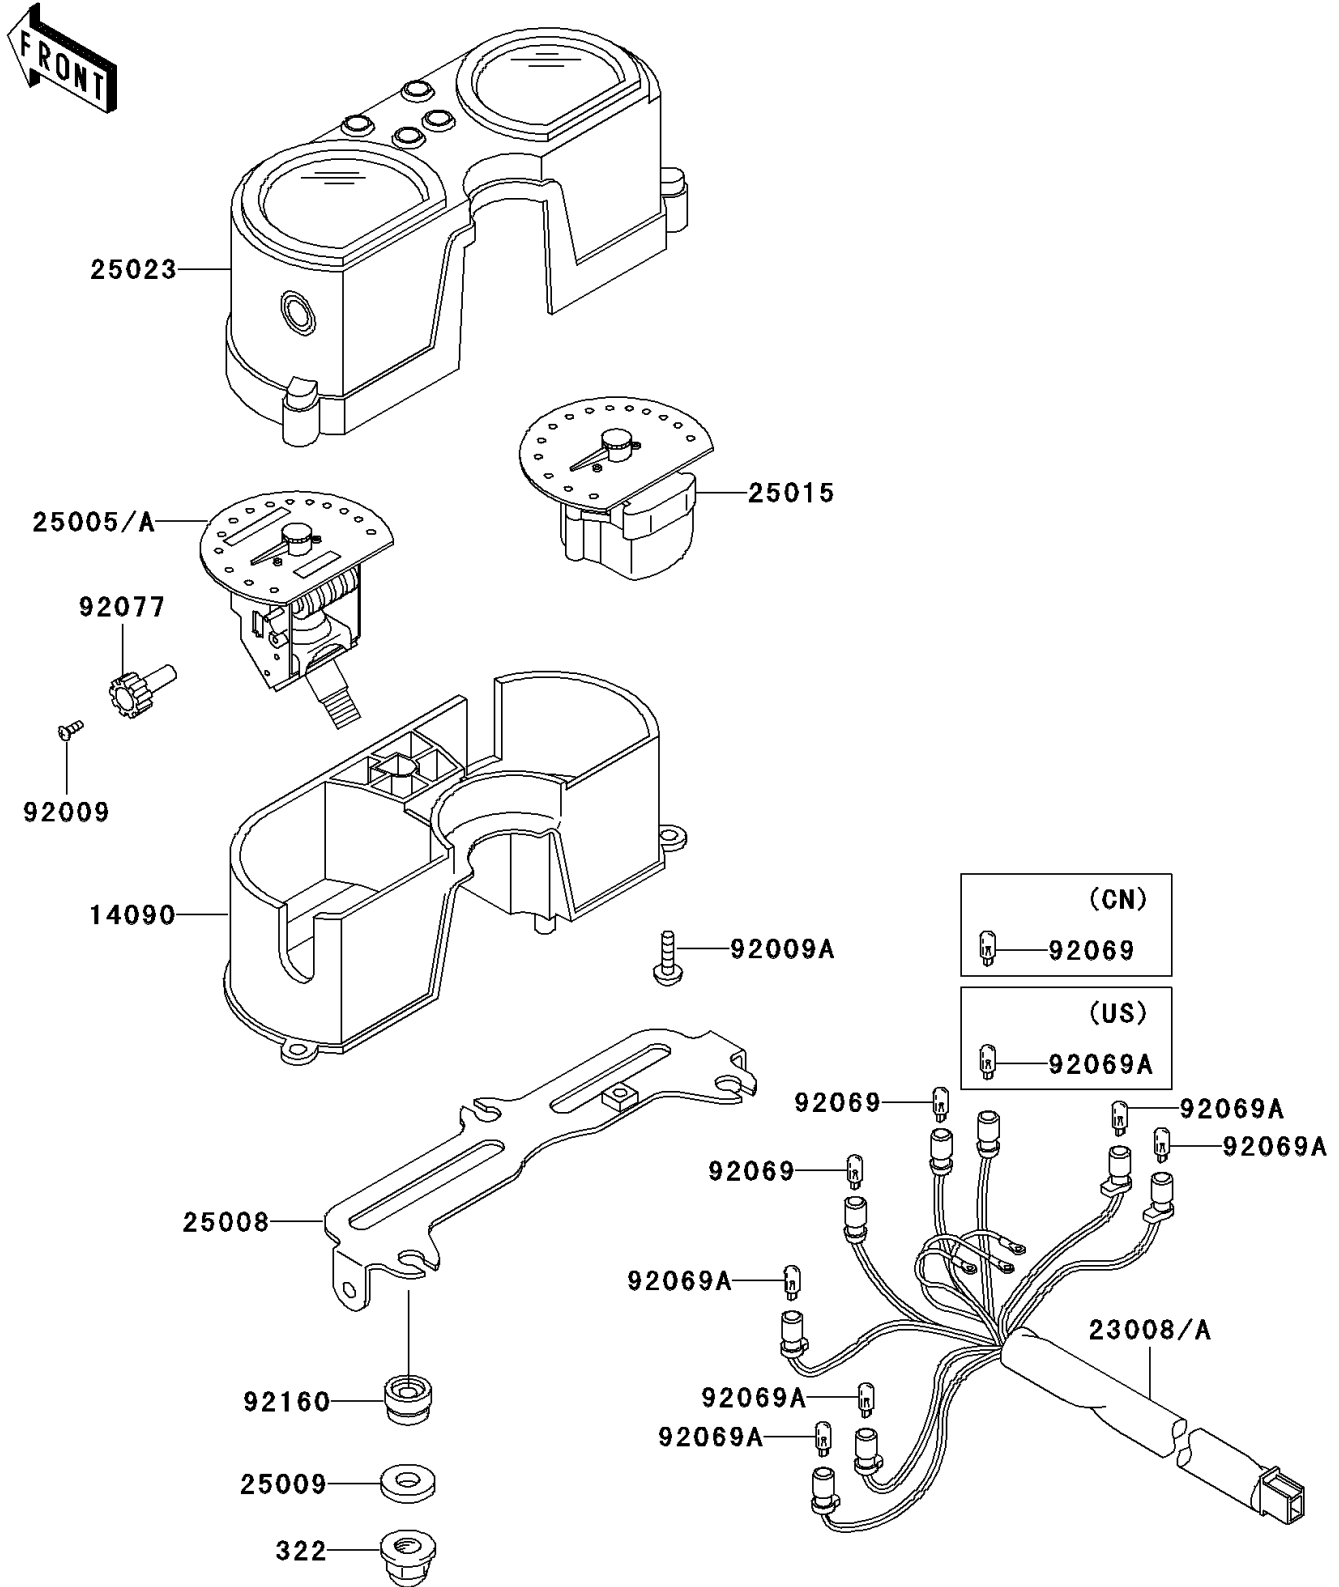

# 2006 KLX250S PARTS DIAGRAM

Meter(s)

F2530

## 2006 KLX250S PARTS LIST

Meter(s)

ITEM NAME	PART NUMBER	QUANTITY
NUT-CAP (Ref # 322)	322C0500	3
COVER,METER HOUSING (Ref # 14090)	14090-1303	1
BRACKET-METER (Ref # 25008)	25008-1194	1
WASHER,5.2X16X1.2 (Ref # 25009)	25009-004	3
TACHOMETER,X1000R/MIN (Ref # 25015)	25015-1321	1
COVER-METER CASE,UPP (Ref # 25023)	25023-1203	1
SCREW,2X6,BLACK (Ref # 92009)	92009-1172	1
SCREW,TAPPING,4X14 (Ref # 92009A)	92009-1503	3
KNOB,METER (Ref # 92077)	92077-1059	1
DAMPER (Ref # 92160)	92160-1460	3
SOCKET-ASSY,METER (Ref # 23008)	23008-0043	1
SOCKET-ASSY,METER (Ref # 23008A)	23008-1506	1
SPEEDOMETER,KPH (Ref # 25005)	25005-1536	1
SPEEDOMETER,MPH (Ref # 25005A)	25005-1541	1
BULB,12V 3W,T6.5 (Ref # 92069)	92069-1068	2
BULB,12V 3W,T6.5 (Ref # 92069)	92069-1068	3
BULB,12V 1.7W,T6.5 (Ref # 92069A)	92069-1070	5
BULB,12V 1.7W,T6.5 (Ref # 92069A)	92069-1070	6