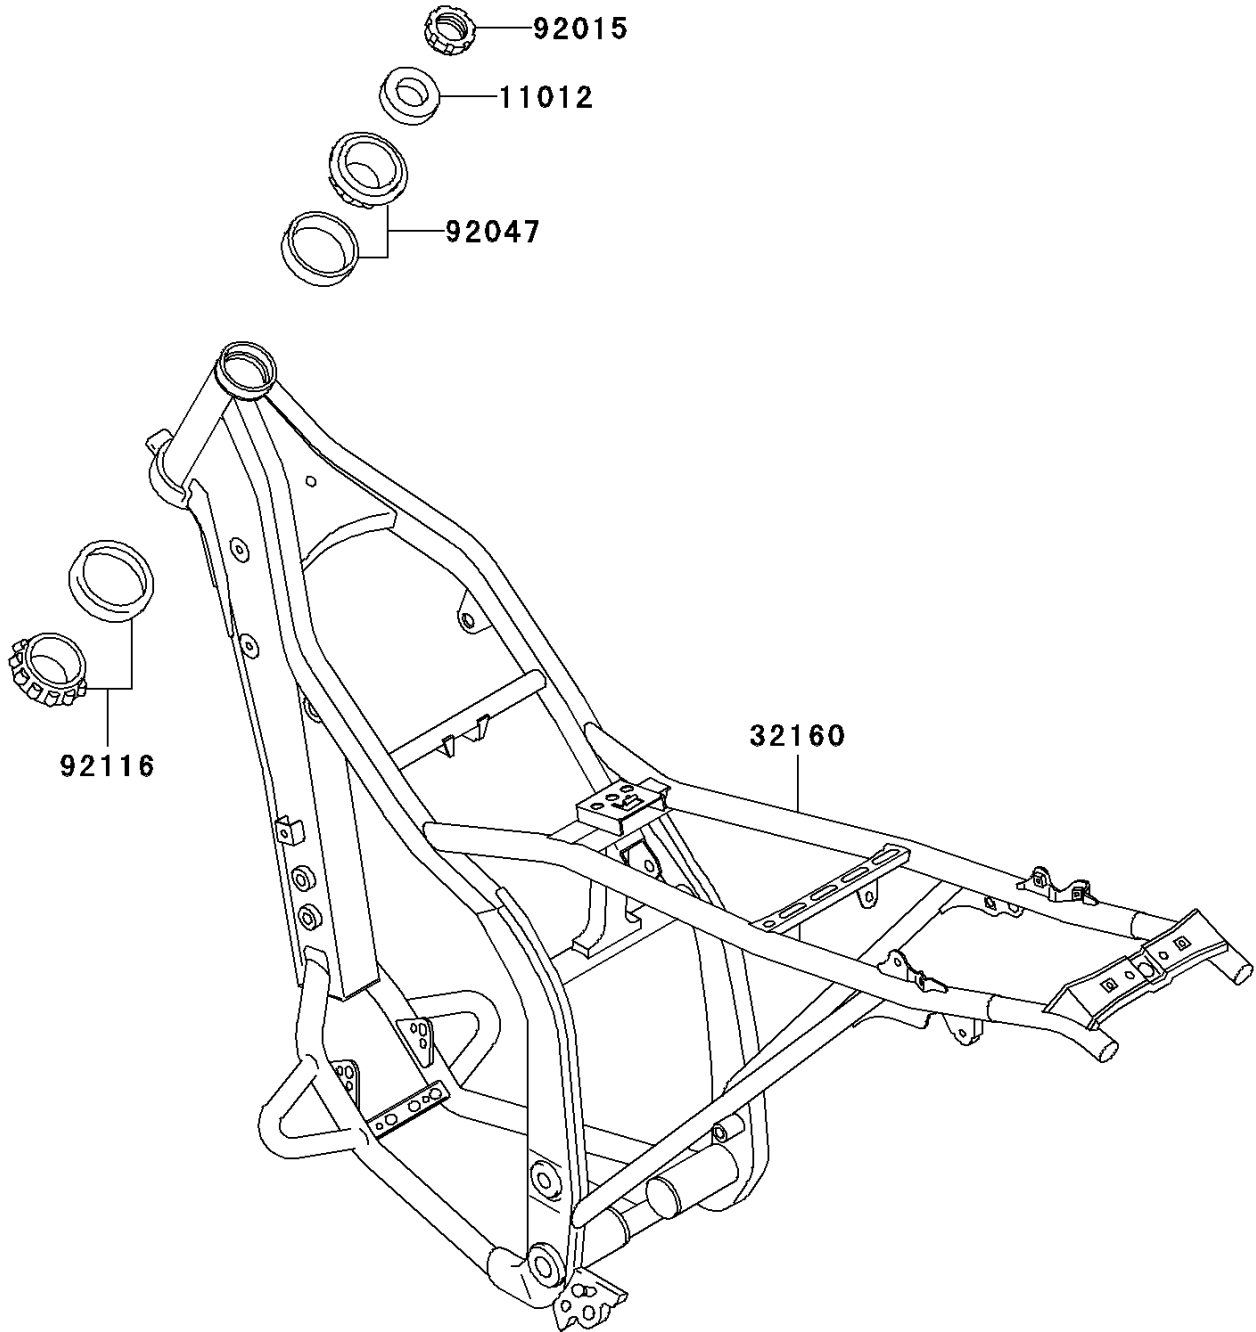

# 2005 KLX300R PARTS DIAGRAM

Frame

F2120

## 2005 KLX300R PARTS LIST

### Frame

ITEM NAME	PART NUMBER	QUANTITY
CAP,STEERING STEM (Ref # 11012)	11012-1762	1
FRAME-COMP,P.SILVER (Ref # 32160)	32160-1757-458	1
NUT,25MM,T=12 (Ref # 92015)	92015-1546	1
RACE,ROLLER,32005JR RS (Ref # 92047)	92047-017	1
BEARING-ROLLER,HI-CAP32006JRRS (Ref # 92116)	92116-1069	1