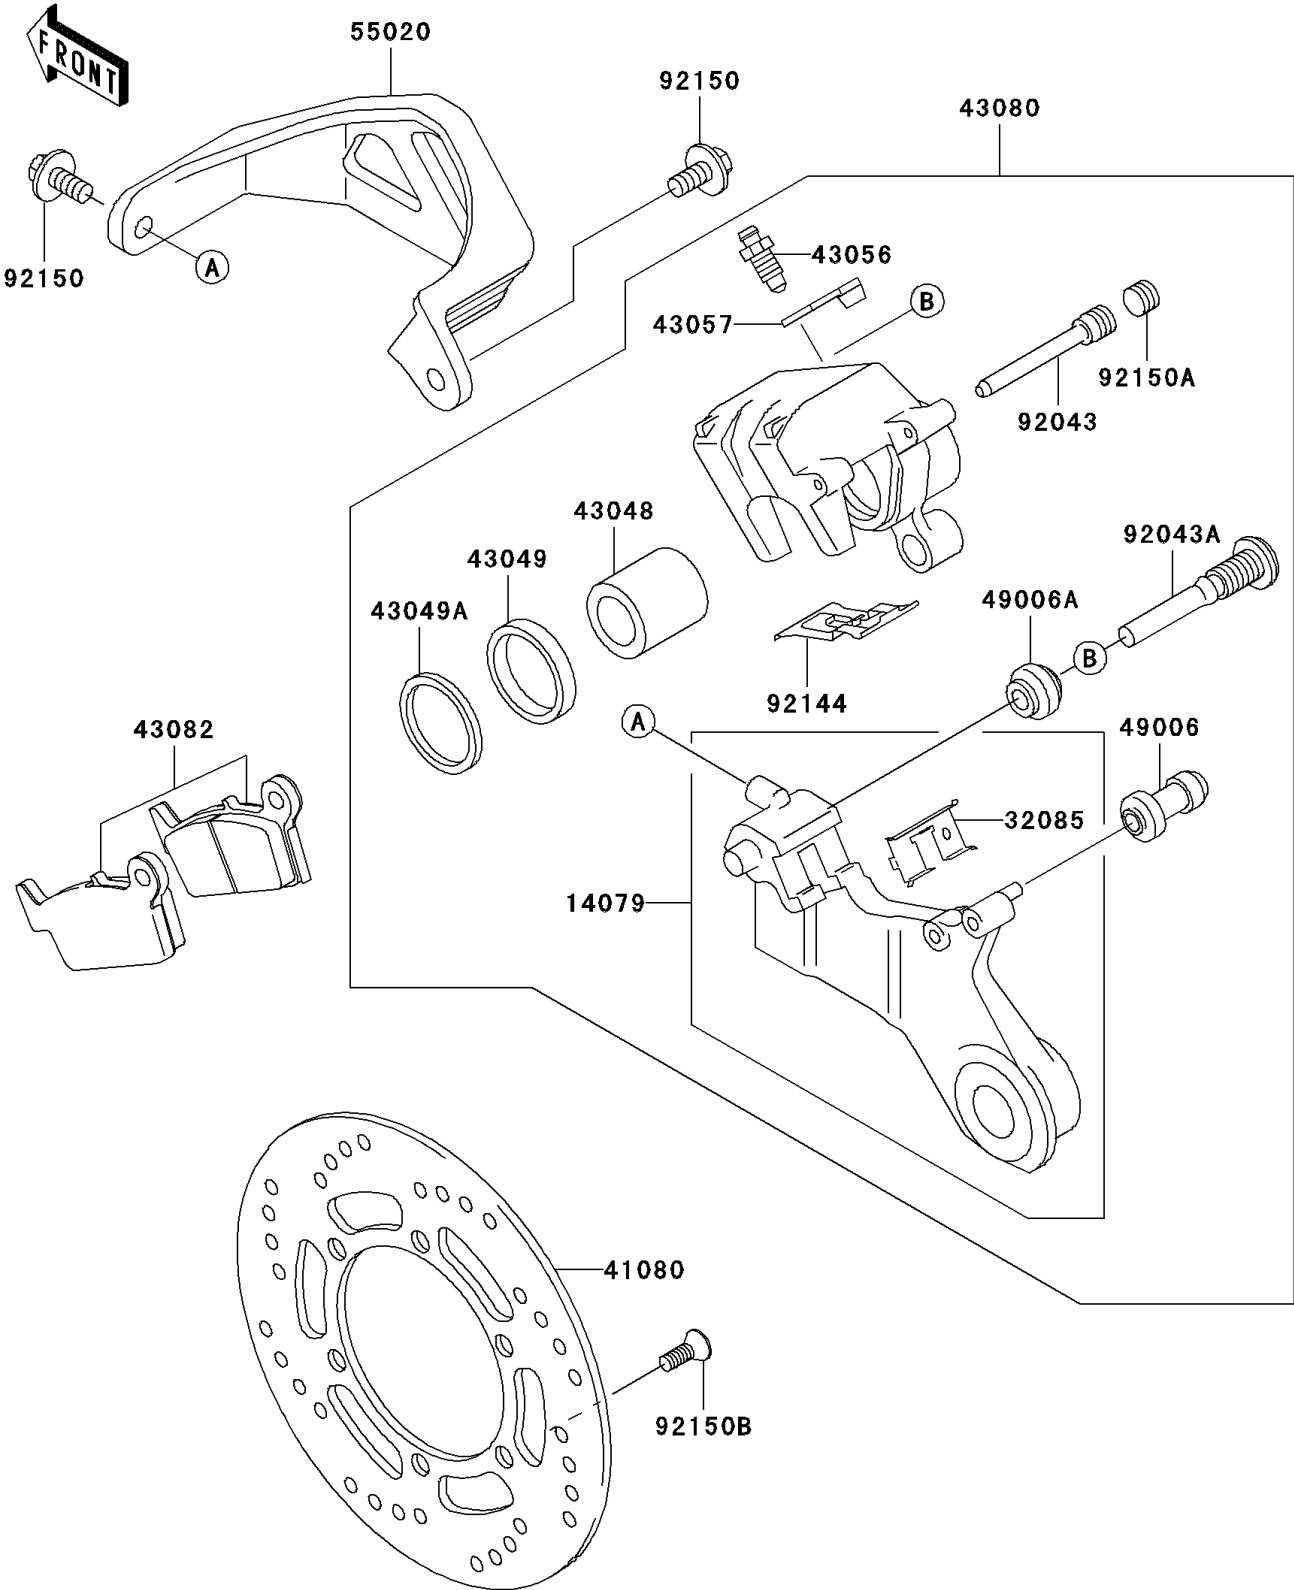

2005 KLX300R PARTS DIAGRAM

Rear Brake

F2294

2005 KLX300R PARTS LIST

Rear Brake

ITEM NAME	PART NUMBER	QUANTITY
HOLDER-ASSY,REAR CALIPER (Ref # 14079)	14079-1105	1
STOPPER,PAD (Ref # 32085)	32085-1386	1
DISC,RR,SILVER (Ref # 41080)	41080-0050-CM	1
PISTON-CALIPER (Ref # 43048)	43048-1068	1
PACKING,PISTON SEAL (Ref # 43049)	43049-1060	1
PACKING,PISTON SEAL (Ref # 43049A)	43049-1061	1
BREATHER (Ref # 43056)	43056-1055	1
CAP-BREATHER (Ref # 43057)	43057-1001	1
CALIPER-SUB-ASSY,RR (Ref # 43080)	43080-5120	1
PAD-ASSY-BRAKE (Ref # 43082)	43082-1173	1
BOOT,CALIPER (Ref # 49006)	49006-1088	1
BOOT,CALIPER (Ref # 49006A)	49006-1242	1
GUARD,RR CALIPER,WHITE (Ref # 55020)	55020-1488-RZ	1
PIN,HANGER (Ref # 92043)	92043-1507	1
PIN (Ref # 92043A)	92043-1508	1
SPRING,PAD (Ref # 92144)	92144-1819	1
BOLT,6X14 (Ref # 92150)	92150-1340	2
BOLT,PLUG (Ref # 92150A)	92150-1692	1
BOLT,DISC PLATE,8X15 (Ref # 92150B)	92150-1811	6