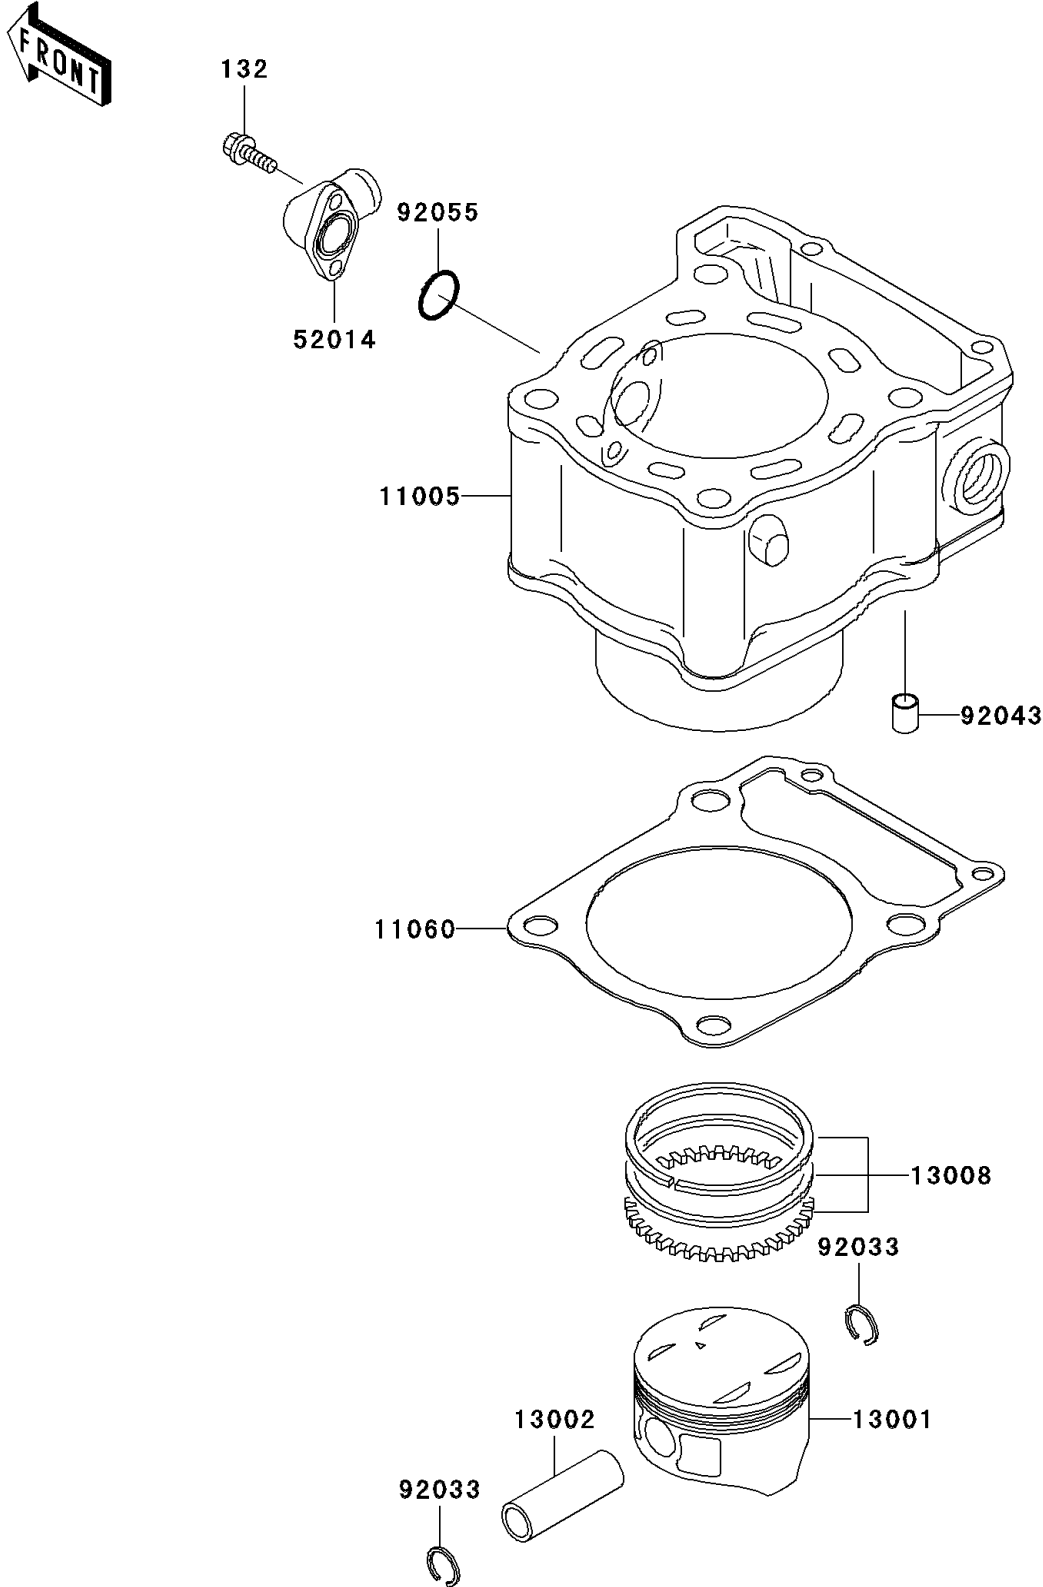

# 1998 KLX300R PARTS DIAGRAM

Cylinder/Piston(s)

E1120

## 1998 KLX300R PARTS LIST

### Cylinder/Piston(s)

ITEM NAME	PART NUMBER	QUANTITY
BOLT-FLANGED-SMALL (Ref # 132)	132Y0614	2
CYLINDER-ENGINE (Ref # 11005)	11005-1816	1
GASKET,CYLINDER BASE (Ref # 11060)	11060-1740	1
PISTON-ENGINE (Ref # 13001)	13001-1463	1
PIN-PISTON (Ref # 13002)	13002-1109	1
RING-SET-PISTON,STD (Ref # 13008)	13008-1071	1
ELBOW (Ref # 52014)	52014-1084	1
RING-SNAP (Ref # 92033)	92033-1054	2
PIN,10.1X12X14 (Ref # 92043)	92043-4009	2
RING-O,19.5X1.5 (Ref # 92055)	92055-055	1