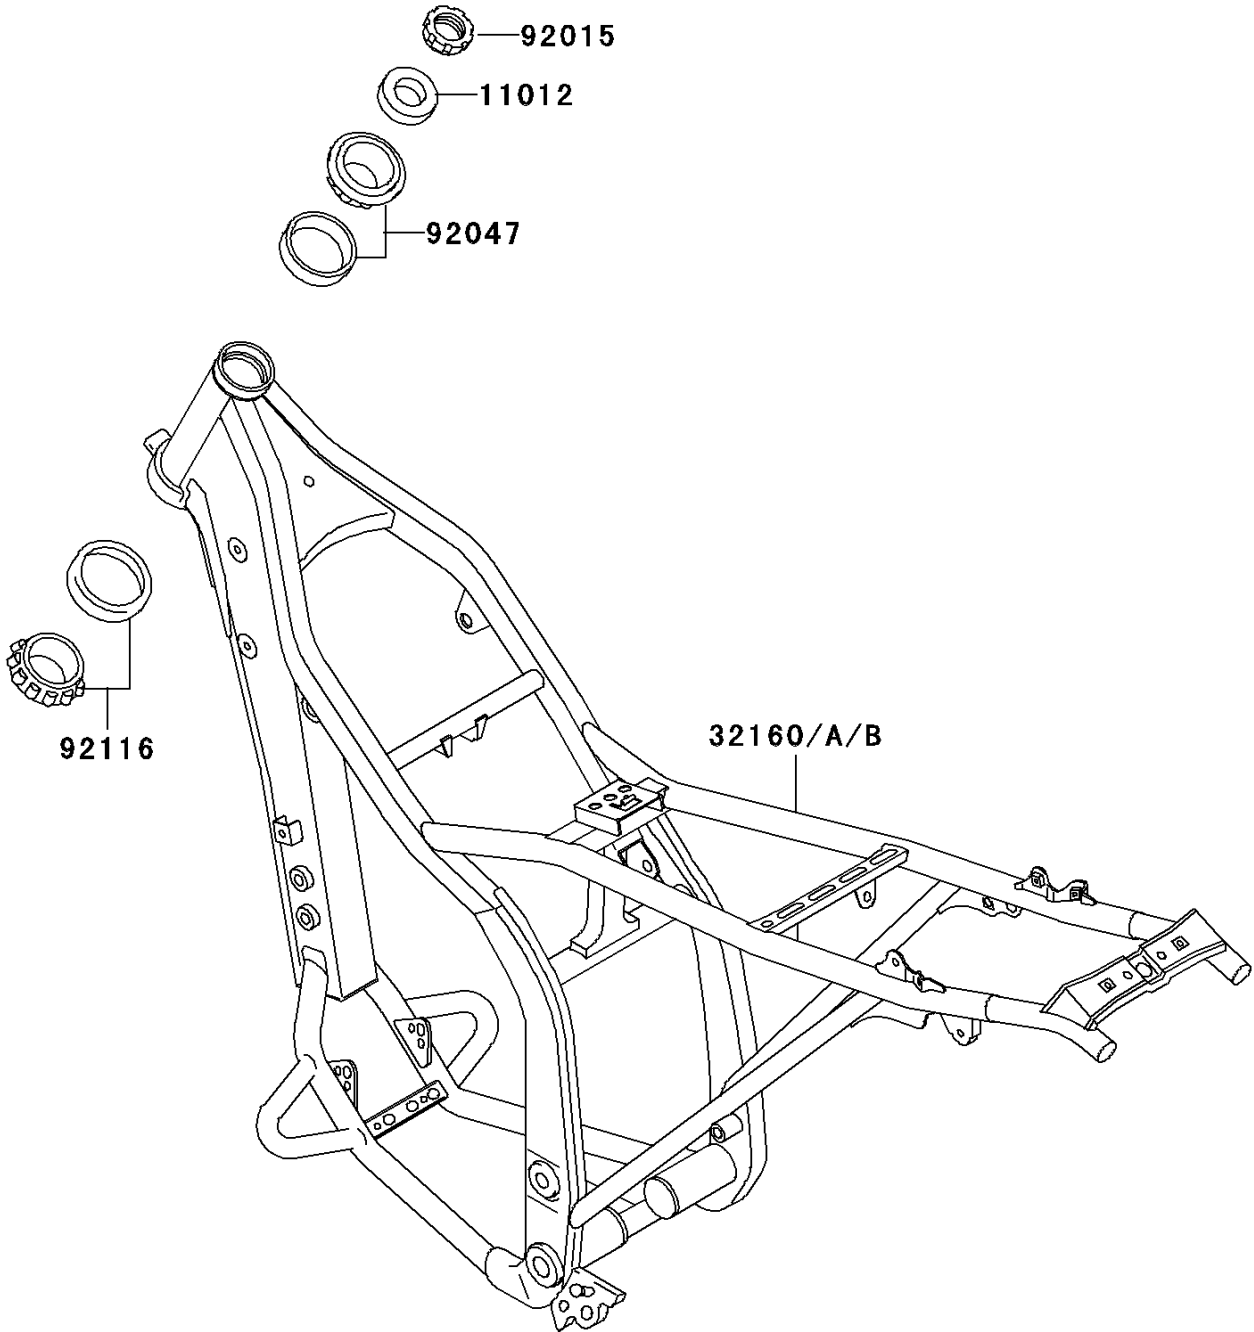

1999 KLX300R PARTS DIAGRAM

Frame

F2120

1999 KLX300R PARTS LIST

Frame

ITEM NAME	PART NUMBER	QUANTITY
CAP,STEERING STEM (Ref # 11012)	11012-1762	1
FRAME-COMP,C.GRAY (Ref # 32160A)	32160-1394-EZ	1
NUT,25MM,T=12 (Ref # 92015)	92015-1546	1
RACE,ROLLER,32005JR RS (Ref # 92047)	92047-017	1
BEARING-ROLLER,HI-CAP32006JRRS (Ref # 92116)	92116-1069	1